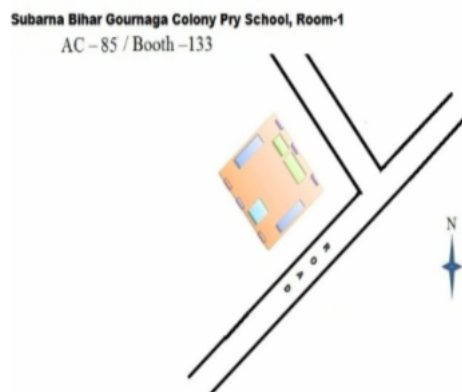

নির্বাচক নিবন্ধন আধিকারিকের স্বাক্ষর

Nazri Naksha

Google Map View

Polling Station Building Front View

Polling Station Front View

Cad View

Key MAP View

1	WB/11/076/387313	নাম : আনোয়ারা বেগম স্বামীর নাম: আব্দুলকাদের বাড়ির নং : n0193 বয়স : 66 লিঙ্গ : মহিলা	ফটো উপলব্ধ	2	UPW1064815	নাম : শাহানওয়াজ বিশ্বাস পিতার নাম: আব্দুল কাদের বিশ্বাস বাড়ির নং : 0193 বয়স : 36 লিঙ্গ : পুরুষ	ফটো উপলব্ধ	3	UPW1417005	নাম : আছমা বিশ্বাস স্বামীর নাম: জাহাঙ্গীর বিশ্বাস বাড়ির নং : n0193 বয়স : 35 লিঙ্গ : মহিলা	ফটো উপলব্ধ
4	KNS1259381	নাম : জাহাঙ্গীর বিশ্বাস পিতার নাম: আব্দুল কাদের বিশ্বাস বাড়ির নং : n0193 বয়স : 44 লিঙ্গ : পুরুষ	ফটো উপলব্ধ	5	KNS1827401	নাম : সাইফুদ্দিন বিশ্বাস পিতার নাম: আব্দুল কাদের বিশ্বাস বাড়ির নং : n0193 বয়স : 44 লিঙ্গ : পুরুষ	ফটো উপলব্ধ	6	UPW1045376	নাম : আরজিনা বিবি (খাতুন) স্বামীর নাম: ইচা সেখ বাড়ির নং : n0232 বয়স : 42 লিঙ্গ : মহিলা	ফটো উপলব্ধ
7	UPW1045194	নাম : সাকিলা বিবি স্বামীর নাম: হীরু সেখ বাড়ির নং : n0107 বয়স : 43 লিঙ্গ : মহিলা	ফটো উপলব্ধ	8	UPW1045442	নাম : রুপসোনা বিবি স্বামীর নাম: সাহাজাহান সেখ বাড়ির নং : n0231 বয়স : 36 লিঙ্গ : মহিলা	ফটো উপলব্ধ	9	UPW1624147	নাম : মিনা বিবি স্বামীর নাম: আলফাজউদ্দিন তরফদার বাড়ির নং : নং132 বয়স : 39 লিঙ্গ : মহিলা	ফটো উপলব্ধ
10	UPW1529643	নাম : খাদিজা বিবি স্বামীর নাম: ওলজার আলি সেখ বাড়ির নং : নং150 বয়স : 33 লিঙ্গ : মহিলা	ফটো উপলব্ধ	11	UPW1802602	নাম : সালমা খাতুন বিবি স্বামীর নাম: মুজিবর সেখ বাড়ির নং : নং168 বয়স : 29 লিঙ্গ : মহিলা	ফটো উপলব্ধ	12	UPW1802610	নাম : রিশ্বা বিবি স্বামীর নাম: মেহবুব মন্ডল বাড়ির নং : নং220 বয়স : 27 লিঙ্গ : মহিলা	ফটো উপলব্ধ
13	KNS2322295	নাম : জাহাঙ্গীর আলম ওস্তাগার পিতার নাম: রফিক আলি ওস্তাগার বাড়ির নং : n0110 বয়স : 39 লিঙ্গ : পুরুষ	ফটো উপলব্ধ	14	UPW2247062	নাম : রফিক ওস্তাগার পিতার নাম: আনহার ওস্তাগার বাড়ির নং : n0110 বয়স : 66 লিঙ্গ : পুরুষ	ফটো উপলব্ধ	15	UPW2065647	নাম : মাসুরা বিবি স্বামীর নাম: রফিক ওস্তাগার বাড়ির নং : n0110 বয়স : 50 লিঙ্গ : মহিলা	ফটো উপলব্ধ
16	UPW2186567	নাম : ইনজামুল ওস্তাগার পিতার নাম: রফিক ওস্তাগার বাড়ির নং : n0110 বয়স : 25 লিঙ্গ : পুরুষ	ফটো উপলব্ধ	17	UPW1416478	নাম : মনোজিৎ ঘোষ পিতার নাম: মঙ্গল ঘোষ বাড়ির নং : নং237 বয়স : 50 লিঙ্গ : পুরুষ	ফটো উপলব্ধ	18	UPW1416486	নাম : রীনা ঘোষ স্বামীর নাম: মনোজিৎ ঘোষ বাড়ির নং : নং237 বয়স : 38 লিঙ্গ : মহিলা	ফটো উপলব্ধ
19	UPW1225119	নাম : সুকচাঁদ ঢালী পিতার নাম: ময়নুদ্দিন ঢালী বাড়ির নং : n0175 বয়স : 33 লিঙ্গ : পুরুষ	ফটো উপলব্ধ	20	UPW2235901	নাম : হিয়াত আলি ঢালী পিতার নাম: আসমান ঢালী বাড়ির নং : এন0175 বয়স : 23 লিঙ্গ : পুরুষ	ফটো উপলব্ধ	21	UPW1624238	নাম : পিন্টু ঢালী পিতার নাম: এয়ার আলী ঢালী বাড়ির নং : n0175 বয়স : 29 লিঙ্গ : পুরুষ	ফটো উপলব্ধ
22	UPW1416759	নাম : লালচাঁদ ঢালী পিতার নাম: ময়নুদ্দিন ঢালী বাড়ির নং : n0175 বয়স : 33 লিঙ্গ : পুরুষ	ফটো উপলব্ধ	23	UPW1530229	নাম : হাসিনা বিবি ঢালী স্বামীর নাম: মহাবুল ঢালী বাড়ির নং : n0175 বয়স : 35 লিঙ্গ : মহিলা	ফটো উপলব্ধ	24	UPW0592030	নাম : ইজাবুল ঢালী পিতার নাম: ময়ন উদ্দিন ঢালী বাড়ির নং : n0175 বয়স : 40 লিঙ্গ : পুরুষ	ফটো উপলব্ধ
25	UPW1133453	নাম : রেহেনা বিবি ঢালী স্বামীর নাম: ময়নুদ্দিন ঢালী বাড়ির নং : n0175 বয়স : 33 লিঙ্গ : মহিলা	ফটো উপলব্ধ	26	UPW0592022	নাম : আয়েশা বিবি ঢালী স্বামীর নাম: আসমান ঢালী বাড়ির নং : n0175 বয়স : 44 লিঙ্গ : মহিলা	ফটো উপলব্ধ	27	KNS2396885	নাম : আসমান ঢালী পিতার নাম: আয়েসেদ ঢালী বাড়ির নং : n0175 বয়স : 43 লিঙ্গ : পুরুষ	ফটো উপলব্ধ
28	WB/11/076/387614	নাম : আয়মুদ্দিন ঢালি পিতার নাম: আয়মুদ্দিন ঢালি বাড়ির নং : n0175 বয়স : 57 লিঙ্গ : পুরুষ	ফটো উপলব্ধ	29	UPW2065472	নাম : সহরবানু খাতুন ঢালি স্বামীর নাম: এয়ার আলি ঢালি বাড়ির নং : n0175 বয়স : 55 লিঙ্গ : মহিলা	ফটো উপলব্ধ	30	UPW2065464	নাম : এয়ার আলি ঢালি পিতার নাম: আয়মুদ্দিন ঢালি বাড়ির নং : n0175 বয়স : 57 লিঙ্গ : পুরুষ	ফটো উপলব্ধ