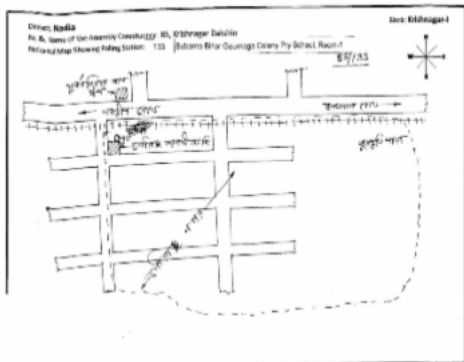

Nazri Naksha