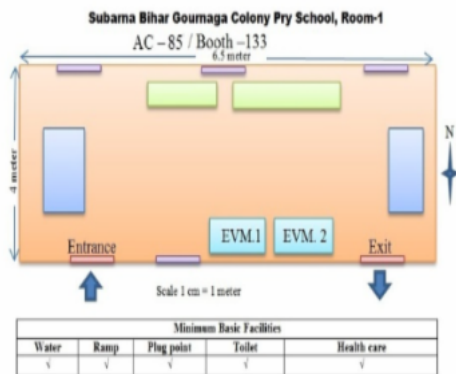

নির্বাচক নিবন্ধন আধিকারিকের স্বাক্ষর

Nazri Naksha

Google Map View

Polling Station Building Front View

Polling Station Front View

Cad View

Key MAP View

1	WB/11/076/387313	নাম : আনোয়ারা বেগম স্বামীর নাম: আব্দুলকাদের বাড়ির নং : n0193 বয়স : 66 লিঙ্গ : মহিলা	ফটো উপলব্ধ	2	UPW1064815	নাম : শাহানওয়াজ বিশ্বাস পিতার নাম: আব্দুল কাদের বিশ্বাস বাড়ির নং : 0193 বয়স : 36 লিঙ্গ : পুরুষ	ফটো উপলব্ধ	3	UPW1417005	নাম : আছমা বিশ্বাস স্বামীর নাম: জাহাঙ্গীর বিশ্বাস বাড়ির নং : n0193 বয়স : 35 লিঙ্গ : মহিলা	ফটো উপলব্ধ
4	KNS1259381	নাম : জাহাঙ্গীর বিশ্বাস পিতার নাম: আব্দুল কাদের বিশ্বাস বাড়ির নং : n0193 বয়স : 44 লিঙ্গ : পুরুষ	ফটো উপলব্ধ	5	KNS1827401	নাম : সাইফুদ্দিন বিশ্বাস পিতার নাম: আব্দুল কাদের বিশ্বাস বাড়ির নং : n0193 বয়স : 44 লিঙ্গ : পুরুষ	ফটো উপলব্ধ	6	UPW1045376	নাম : আরজিনা বিবি (খাতুন) স্বামীর নাম: ইচা সেখ বাড়ির নং : n0232 বয়স : 42 লিঙ্গ : মহিলা	ফটো উপলব্ধ
7	UPW1045194	নাম : সাকিলা বিবি স্বামীর নাম: হীরু সেখ বাড়ির নং : n0107 বয়স : 43 লিঙ্গ : মহিলা	ফটো উপলব্ধ	8	UPW1045442	নাম : রুপসোনা বিবি স্বামীর নাম: সাহাজাহান সেখ বাড়ির নং : n0231 বয়স : 36 লিঙ্গ : মহিলা	ফটো উপলব্ধ	9	UPW1624147	নাম : মিনা বিবি স্বামীর নাম: আলফাজউদ্দিন তরফদার বাড়ির নং : নং132 বয়স : 39 লিঙ্গ : মহিলা	ফটো উপলব্ধ
10	UPW1529643	নাম : খাদিজা বিবি স্বামীর নাম: ওলজার আলি সেখ বাড়ির নং : নং150 বয়স : 33 লিঙ্গ : মহিলা	ফটো উপলব্ধ	11	UPW1802602	নাম : সালমা খাতুন বিবি স্বামীর নাম: মুজিবর সেখ বাড়ির নং : নং168 বয়স : 29 লিঙ্গ : মহিলা	ফটো উপলব্ধ	12	UPW1802610	নাম : রিশ্বা বিবি স্বামীর নাম: মেহবুব মন্ডল বাড়ির নং : নং220 বয়স : 27 লিঙ্গ : মহিলা	ফটো উপলব্ধ
13	KNS2322295	নাম : জাহাঙ্গীর আলম ওস্তাগার পিতার নাম: রফিক আলি ওস্তাগার বাড়ির নং : n0110 বয়স : 39 লিঙ্গ : পুরুষ	ফটো উপলব্ধ	14	UPW2247062	নাম : রফিক ওস্তাগার পিতার নাম: আনহার ওস্তাগার বাড়ির নং : n0110 বয়স : 66 লিঙ্গ : পুরুষ	ফটো উপলব্ধ	15	UPW2065647	নাম : মাসুরা বিবি স্বামীর নাম: রফিক ওস্তাগার বাড়ির নং : n0110 বয়স : 50 লিঙ্গ : মহিলা	ফটো উপলব্ধ
16	UPW2186567	নাম : ইনজামুল ওস্তাগার পিতার নাম: রফিক ওস্তাগার বাড়ির নং : n0110 বয়স : 25 লিঙ্গ : পুরুষ	ফটো উপলব্ধ	17	UPW1416478	নাম : মনোজিৎ ঘোষ পিতার নাম: মঙ্গল ঘোষ বাড়ির নং : নং237 বয়স : 50 লিঙ্গ : পুরুষ	ফটো উপলব্ধ	18	UPW1416486	নাম : রীনা ঘোষ স্বামীর নাম: মনোজিৎ ঘোষ বাড়ির নং : নং237 বয়স : 38 লিঙ্গ : মহিলা	ফটো উপলব্ধ
19	UPW1225119	নাম : সুকচাঁদ ঢালী পিতার নাম: ময়নুদ্দিন ঢালী বাড়ির নং : n0175 বয়স : 33 লিঙ্গ : পুরুষ	ফটো উপলব্ধ	20	UPW2235901	নাম : হিয়াত আলি ঢালী পিতার নাম: আসমান ঢালী বাড়ির নং : এন0175 বয়স : 23 লিঙ্গ : পুরুষ	ফটো উপলব্ধ	21	UPW1624238	নাম : পিন্টু ঢালী পিতার নাম: এয়ার আলী ঢালী বাড়ির নং : n0175 বয়স : 29 লিঙ্গ : পুরুষ	ফটো উপলব্ধ
22	UPW1416759	নাম : লালচাঁদ ঢালী পিতার নাম: ময়নুদ্দিন ঢালী বাড়ির নং : n0175 বয়স : 33 লিঙ্গ : পুরুষ	ফটো উপলব্ধ	23	UPW1530229	নাম : হাসিনা বিবি ঢালী স্বামীর নাম: মহাবুল ঢালী বাড়ির নং : n0175 বয়স : 35 লিঙ্গ : মহিলা	ফটো উপলব্ধ	24	UPW0592030	নাম : ইজাবুল ঢালী পিতার নাম: ময়ন উদ্দিন ঢালী বাড়ির নং : n0175 বয়স : 40 লিঙ্গ : পুরুষ	ফটো উপলব্ধ
25	UPW1133453	নাম : রেহেনা বিবি ঢালী স্বামীর নাম: ময়নুদ্দিন ঢালী বাড়ির নং : n0175 বয়স : 33 লিঙ্গ : মহিলা	ফটো উপলব্ধ	26	UPW0592022	নাম : আয়েশা বিবি ঢালী স্বামীর নাম: আসমান ঢালী বাড়ির নং : n0175 বয়স : 44 লিঙ্গ : মহিলা	ফটো উপলব্ধ	27	KNS2396885	নাম : আসমান ঢালী পিতার নাম: আয়েসেদ ঢালী বাড়ির নং : n0175 বয়স : 43 লিঙ্গ : পুরুষ	ফটো উপলব্ধ
28	WB/11/076/387614	নাম : আয়মুদ্দিন ঢালি পিতার নাম: আয়মুদ্দিন ঢালি বাড়ির নং : n0175 বয়স : 57 লিঙ্গ : পুরুষ	ফটো উপলব্ধ	29	UPW2065472	নাম : সহরবানু খাতুন ঢালি স্বামীর নাম: এয়ার আলি ঢালি বাড়ির নং : n0175 বয়স : 55 লিঙ্গ : মহিলা	ফটো উপলব্ধ	30	UPW2065464	নাম : এয়ার আলি ঢালি পিতার নাম: আয়মুদ্দিন ঢালি বাড়ির নং : n0175 বয়স : 57 লিঙ্গ : পুরুষ	ফটো উপলব্ধ