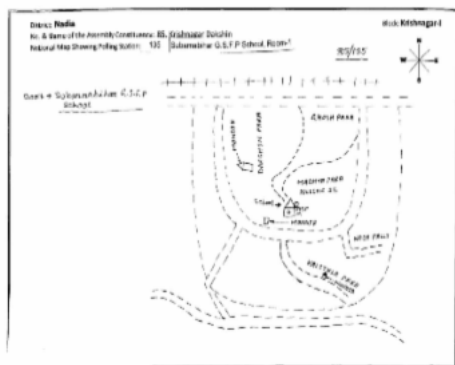

Nazri Naksha