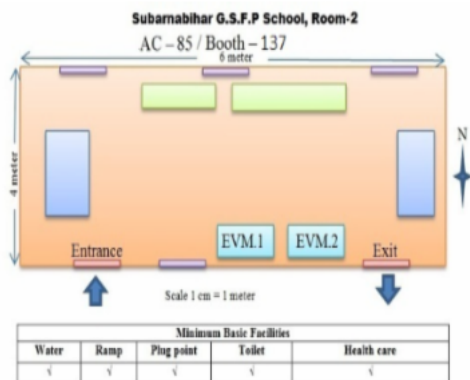

নির্বাচক নিবন্ধন আধিকারিকের স্বাক্ষর

Nazri Naksha

Google Map View

Polling Station Building Front View

Polling Station Front View

Cad View

Key MAP View

1 নাম : প্রদীপ ঘোষ পিতার নাম: পঞ্চানন ঘোষ বাড়ির নং : n0172 বয়স : 34 লিঙ্গ : পুরুষ	UPW1135466 ফটো উপলব্ধ	2 নাম : দীপা সিকদার (সাহা) স্বামীর নাম: কমল সিকদার বাড়ির নং : n0158 বয়স : 39 লিঙ্গ : মহিলা	UPW1135771 ফটো উপলব্ধ	3 নাম : বাপ্পা অধিকারী পিতার নাম: অশোক অধিকারী বাড়ির নং : n0104 বয়স : 38 লিঙ্গ : পুরুষ	KNS2324101 ফটো উপলব্ধ
4 নাম : বর্ণা অধিকারী স্বামীর নাম: অশোক অধিকারী বাড়ির নং : n0104 বয়স : 54 লিঙ্গ : মহিলা	WB/11/075/264276 ফটো উপলব্ধ	5 নাম : অশোক অধিকারী পিতার নাম: হাজারীলাল অধিকারী বাড়ির নং : n0104 বয়স : 59 লিঙ্গ : পুরুষ	DMB1604701 ফটো উপলব্ধ	6 নাম : অর্পিতা অধিকারী স্বামীর নাম: বাপ্পা অধিকারী বাড়ির নং : n0104 বয়স : 28 লিঙ্গ : মহিলা	UPW2191591 ফটো উপলব্ধ
7 নাম : মিনতী আচার্য্য স্বামীর নাম: নিত্য আচার্য্য বাড়ির নং : n0208 বয়স : 66 লিঙ্গ : মহিলা	KNS2051266 ফটো উপলব্ধ	8 নাম : নন্দিতা কর্মকার পিতার নাম: মুকুন্দ কর্মকার বাড়ির নং : এন0129 বয়স : 25 লিঙ্গ : মহিলা	UPW1961887 ফটো উপলব্ধ	9 নাম : নন্দ লাল কর্মকার পিতার নাম: মুকুন্দ কর্মকার বাড়ির নং : n0129 বয়স : 36 লিঙ্গ : পুরুষ	UPW1135706 ফটো উপলব্ধ
10 নাম : প্রনতি কর্মকার স্বামীর নাম: মুকুন্দ কর্মকার বাড়ির নং : n0129 বয়স : 51 লিঙ্গ : মহিলা	WB/12/077/276475 ফটো উপলব্ধ	11 নাম : মুকুন্দ কর্মকার পিতার নাম: নিত্যানন্দ কর্মকার বাড়ির নং : n0129 বয়স : 64 লিঙ্গ : পুরুষ	WB/12/077/276492 ফটো উপলব্ধ	12 নাম : টিটু গড়াই স্বামীর নাম: কেনারাম গড়াই বাড়ির নং : n0031 বয়স : 48 লিঙ্গ : মহিলা	WB/11/076/417154 ফটো উপলব্ধ
13 নাম : কেনারাম গড়াই পিতার নাম: জয়দেব গড়াই বাড়ির নং : n0031 বয়স : 52 লিঙ্গ : পুরুষ	WB/11/076/417160 ফটো উপলব্ধ	14 নাম : সাধন গড়াই পিতার নাম: কেনারাম গড়াই বাড়ির নং : এন0031 বয়স : 23 লিঙ্গ : পুরুষ	UPW2236545 ফটো উপলব্ধ	15 নাম : বেলা ঘোষ স্বামীর নাম: বিমল ঘোষ বাড়ির নং : n0086 বয়স : 65 লিঙ্গ : মহিলা	UPW2196731 ফটো উপলব্ধ
16 নাম : রাবিকা ঘোষ পিতার নাম: মুগাল ঘোষ বাড়ির নং : n0048 বয়স : 25 লিঙ্গ : মহিলা	UPW1961960 ফটো উপলব্ধ	17 নাম : উত্তম ঘোষ পিতার নাম: শ্রীপতি ঘোষ বাড়ির নং : n0114 বয়স : 49 লিঙ্গ : পুরুষ	UPW2196723 ফটো উপলব্ধ	18 নাম : রাহুল ঘোষ পিতার নাম: মানবেন্দ্র ঘোষ বাড়ির নং : এন0020 বয়স : 23 লিঙ্গ : পুরুষ	UPW2236503 ফটো উপলব্ধ
19 নাম : দীন ঘোষ পিতার নাম: নেপাল ঘোষ বাড়ির নং : n0116 বয়স : 37 লিঙ্গ : পুরুষ	KNS2398493 ফটো উপলব্ধ	20 নাম : পূজা ঘোষ পিতার নাম: গোপাল ঘোষ বাড়ির নং : এন0091 বয়স : 23 লিঙ্গ : মহিলা	UPW2236552 ফটো উপলব্ধ	21 নাম : রীনা ঘোষ স্বামীর নাম: দীপক ঘোষ বাড়ির নং : n0058 বয়স : 41 লিঙ্গ : মহিলা	UPW1046044 ফটো উপলব্ধ
22 নাম : দীনবন্ধু ঘোষ পিতার নাম: পটল ঘোষ বাড়ির নং : n0063 বয়স : 69 লিঙ্গ : পুরুষ	WB/11/076/402107 ফটো উপলব্ধ	23 নাম : মিতালী ঘোষ স্বামীর নাম: দীনবন্ধু ঘোষ বাড়ির নং : n0063 বয়স : 61 লিঙ্গ : মহিলা	WB/11/076/402704 ফটো উপলব্ধ	24 নাম : মুনমুন ঘোষ পিতার নাম: দিনবন্ধু ঘোষ বাড়ির নং : n0063 বয়স : 36 লিঙ্গ : মহিলা	UPW1135524 ফটো উপলব্ধ
25 নাম : সৌরভ ঘোষ পিতার নাম: দীনবন্ধু ঘোষ বাড়ির নং : n0063 বয়স : 34 লিঙ্গ : পুরুষ	UPW1314558 ফটো উপলব্ধ	26 নাম : সখাসুন্দরী ঘোষ স্বামীর নাম: নারায়ণ ঘোষ বাড়ির নং : n0066 বয়স : 86 লিঙ্গ : মহিলা	UPW2074557 ফটো উপলব্ধ	27 নাম : রিঙ্কু ঘোষ মায়ের নাম: যোগমায়া ঘোষ বাড়ির নং : এন0137 বয়স : 22 লিঙ্গ : মহিলা	UPW2290849 ফটো উপলব্ধ
28 নাম : শিল্পা ঘোষ পিতার নাম: সন্ন্যাসী ঘোষ বাড়ির নং : এন0106 বয়স : 23 লিঙ্গ : মহিলা	UPW2236560 ফটো উপলব্ধ	29 নাম : রিম্পা বিশ্বাস শীল স্বামীর নাম: আশিষ কুমার শীল বাড়ির নং : এন0082 বয়স : 34 লিঙ্গ : মহিলা	UPW1135268 ফটো উপলব্ধ	30 নাম : দীপক ঘোষ পিতার নাম: দুলাল ঘোষ বাড়ির নং : n0058 বয়স : 45 লিঙ্গ : পুরুষ	KNS1255314 ফটো উপলব্ধ