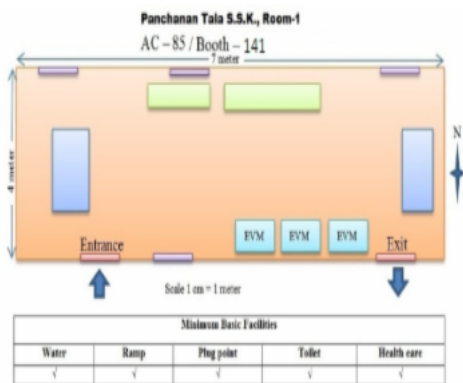

Cad View

Key MAP View