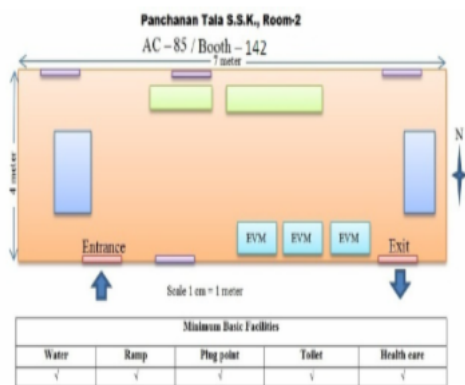

নির্বাচক নিবন্ধন আধিকারিকের স্বাক্ষর

Nazri Naksha

Google Map View

Polling Station Building Front View

Polling Station Front View

Cad View

Key MAP View

1 নাম : পঙ্কজ অধিকারী পিতার নাম: প্রদীপ অধিকারী বাড়ির নং : n0143 বয়স : 27 লিঙ্গ : পুরুষ	UPW1804483 ফটো উপলব্ধ	2 নাম : প্রকাশ অধিকারী পিতার নাম: প্রবীর অধিকারী বাড়ির নং : এন0124 বয়স : 23 লিঙ্গ : পুরুষ	UPW2292308 ফটো উপলব্ধ	3 নাম : গীতা কর্মকার স্বামীর নাম: কানাই কর্মকার বাড়ির নং : n0100 বয়স : 81 লিঙ্গ : মহিলা	WB/11/076/405482 ফটো উপলব্ধ
4 নাম : কুণ্ডল কর্মকার মায়ের নাম: গীতা কর্মকার বাড়ির নং : N0100 বয়স : 50 লিঙ্গ : পুরুষ	UPW2192565 ফটো উপলব্ধ	5 নাম : কুশল কর্মকার পিতার নাম: কুণ্ডল কর্মকার বাড়ির নং : এন0100 বয়স : 25 লিঙ্গ : পুরুষ	UPW1960590 ফটো উপলব্ধ	6 নাম : মলিনা কর্মকার স্বামীর নাম: কুন্ডল কর্মকার বাড়ির নং : n0100 বয়স : 51 লিঙ্গ : মহিলা	KNS0042309 ফটো উপলব্ধ
7 নাম : ললিতা চক্রবর্তী স্বামীর নাম: লিপক চক্রবর্তী বাড়ির নং : N0185 বয়স : 28 লিঙ্গ : মহিলা	UPW2192441 ফটো উপলব্ধ	8 নাম : মমতা ধারা জর স্বামীর নাম: বিশ্বজিৎ ধারা বাড়ির নং : n0270 বয়স : 33 লিঙ্গ : মহিলা	UPW1525195 ফটো উপলব্ধ	9 নাম : রাকেশ দাস পিতার নাম: রাজু দাস বাড়ির নং : এন0221 বয়স : 26 লিঙ্গ : পুরুষ	UPW2192318 ফটো উপলব্ধ
10 নাম : সুস্মিতা দাস পিতার নাম: বিশ্বনাথ দাস বাড়ির নং : এন0175 বয়স : 22 লিঙ্গ : মহিলা	UPW2292290 ফটো উপলব্ধ	11 নাম : মুক্তা মন্ডল দাস স্বামীর নাম: রাকেশ দাস বাড়ির নং : এন0221 বয়স : 22 লিঙ্গ : মহিলা	UPW2292498 ফটো উপলব্ধ	12 নাম : মমতা দাস স্বামীর নাম: বাপন দাস বাড়ির নং : n0067 বয়স : 32 লিঙ্গ : মহিলা	UPW1867852 ফটো উপলব্ধ
13 নাম : অঞ্জনা দাস স্বামীর নাম: রাজেশ দাস বাড়ির নং : N0221 বয়স : 25 লিঙ্গ : মহিলা	UPW2192458 ফটো উপলব্ধ	14 নাম : পূজা দাস ঘোষ স্বামীর নাম: অমর দাস বাড়ির নং : N0193 বয়স : 26 লিঙ্গ : মহিলা	UPW2192482 ফটো উপলব্ধ	15 নাম : সম্রাট ধারা পিতার নাম: রামপদ ধারা বাড়ির নং : n0017 বয়স : 37 লিঙ্গ : পুরুষ	UPW1867779 ফটো উপলব্ধ
16 নাম : সন্তোষ ধারা স্বামীর নাম: শম্ভু ধারা বাড়ির নং : n0070 বয়স : 32 লিঙ্গ : মহিলা	UPW1867787 ফটো উপলব্ধ	17 নাম : সুব্রত ধারা পিতার নাম: পরিতোষ ধারা বাড়ির নং : n0063 বয়স : 27 লিঙ্গ : পুরুষ	UPW1867795 ফটো উপলব্ধ	18 নাম : বকুল ধারা পিতার নাম: রঞ্জিত ধারা বাড়ির নং : n0015 বয়স : 26 লিঙ্গ : পুরুষ	UPW1867803 ফটো উপলব্ধ
19 নাম : রাকেশ ধারা পিতার নাম: অশোক ধারা বাড়ির নং : n0013 বয়স : 26 লিঙ্গ : পুরুষ	UPW1867811 ফটো উপলব্ধ	20 নাম : কবিতা সর্দার পিতার নাম: নারায়ন সর্দার বাড়ির নং : n0017 বয়স : 30 লিঙ্গ : মহিলা	UFQ1821099 ফটো উপলব্ধ	21 নাম : অমিতা ধারা স্বামীর নাম: সম্রাট ধারা বাড়ির নং : N0252 বয়স : 26 লিঙ্গ : মহিলা	UPW2192540 ফটো উপলব্ধ
22 নাম : সাধনা ধারা স্বামীর নাম: সুবোধ ধারা বাড়ির নং : n0007 বয়স : 31 লিঙ্গ : মহিলা	UPW1714203 ফটো উপলব্ধ	23 নাম : তপন মুখার্জী পিতার নাম: প্রফুল্ল মুখার্জী বাড়ির নং : এন0017 বয়স : 37 লিঙ্গ : পুরুষ	UPW2237311 ফটো উপলব্ধ	24 নাম : দেবাশিষ ধারা পিতার নাম: রাজু ধারা বাড়ির নং : এম0014 বয়স : 25 লিঙ্গ : পুরুষ	UPW2237238 ফটো উপলব্ধ
25 নাম : সুপর্ণা ধারা স্বামীর নাম: অজয় ধারা বাড়ির নং : এন0069 বয়স : 24 লিঙ্গ : মহিলা	UPW2292399 ফটো উপলব্ধ	26 নাম : প্রিয়া ধারা মায়ের নাম: রুড়ি ধারা বাড়ির নং : এন0069 বয়স : 24 লিঙ্গ : মহিলা	UPW2371565 ফটো উপলব্ধ	27 নাম : সুদীপ ধারা পিতার নাম: মিতুন ধারা বাড়ির নং : এন0017 বয়স : 22 লিঙ্গ : পুরুষ	UPW2332526 ফটো উপলব্ধ
28 নাম : বরুণ ধারা পিতার নাম: সুশান্ত ধারা বাড়ির নং : n0005 বয়স : 33 লিঙ্গ : পুরুষ	UPW1532654 ফটো উপলব্ধ	29 নাম : রাশী ধারা(মল্লিক) স্বামীর নাম: অরুণ ধারা বাড়ির নং : n0005 বয়স : 35 লিঙ্গ : মহিলা	UPW1137645 ফটো উপলব্ধ	30 নাম : অরুণ ধারা পিতার নাম: সুশান্ত ধারা বাড়ির নং : n0005 বয়স : 37 লিঙ্গ : পুরুষ	UPW1419357 ফটো উপলব্ধ