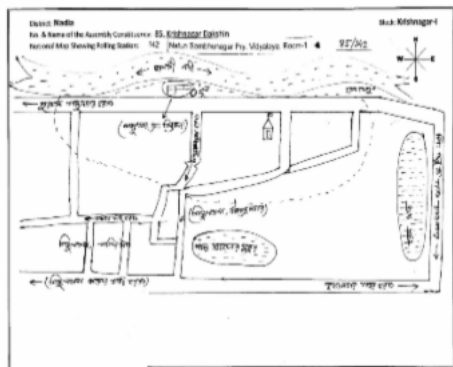

Nazri Naksha