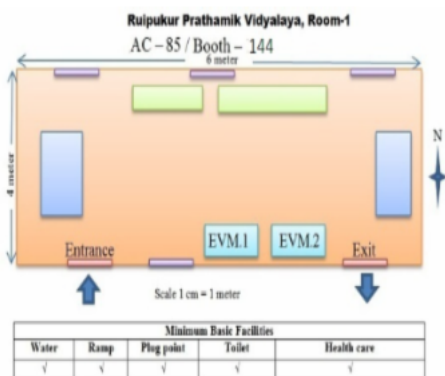

নির্বাচক নিবন্ধন আধিকারিকের স্বাক্ষর

Nazri Naksha

Google Map View

Polling Station Building Front View

Polling Station Front View

Cad View

Key MAP View

1 নাম : অশোক কুমার পিতার নাম: ধীরেন্দ্রনাথ বিশ্বাস বাড়ির নং : - বয়স : 78 লিঙ্গ : পুরুষ	UPW2066132 ফটো উপলব্ধ	2 নাম : মিনতী বিশ্বাস স্বামীর নাম: অশোক কুমার বিশ্বাস বাড়ির নং : - বয়স : 71 লিঙ্গ : মহিলা	UPW2066124 ফটো উপলব্ধ	3 নাম : বিজলী বিশ্বাস স্বামীর নাম: অশোক বিশ্বাস বাড়ির নং : n0109 বয়স : 48 লিঙ্গ : মহিলা	WB/11/075/021039 ফটো উপলব্ধ
4 নাম : পূর্ণিমা (মজুমদার)হালদার স্বামীর নাম: বিপুল হালদার বাড়ির নং : n0198 বয়স : 39 লিঙ্গ : মহিলা	KNS2255842 ফটো উপলব্ধ	5 নাম : অনুপা (মন্ডল)হালদার স্বামীর নাম: মানস হালদার বাড়ির নং : n0194 বয়স : 35 লিঙ্গ : মহিলা	UPW1052471 ফটো উপলব্ধ	6 নাম : রঞ্জিতা অধিকারী পিতার নাম: লব অধিকারী বাড়ির নং : এন0174 বয়স : 25 লিঙ্গ : মহিলা	UPW1959428 ফটো উপলব্ধ
7 নাম : লব অধিকারী পিতার নাম: লক্ষ্মণ অধিকারী বাড়ির নং : n0174 বয়স : 51 লিঙ্গ : পুরুষ	KNS2413094 ফটো উপলব্ধ	8 নাম : সুচিত্রা অধিকারী স্বামীর নাম: লব অধিকারী বাড়ির নং : n0116 বয়স : 50 লিঙ্গ : মহিলা	KNS2260040 ফটো উপলব্ধ	9 নাম : ইন্দ্রাণী কুন্ডু পিতার নাম: গোপালদেব কুন্ডু বাড়ির নং : n0042 বয়স : 35 লিঙ্গ : মহিলা	UPW1336932 ফটো উপলব্ধ
10 নাম : কমলা কুণ্ড(দে) স্বামীর নাম: ওজদ্যুতি কুণ্ড বাড়ির নং : n0042 বয়স : 41 লিঙ্গ : মহিলা	KNS2324895 ফটো উপলব্ধ	11 নাম : ওজদ্যুতি কুণ্ড পিতার নাম: বিষ্ণু পদ কুণ্ড বাড়ির নং : n0042 বয়স : 59 লিঙ্গ : পুরুষ	WB/11/076/414010 ফটো উপলব্ধ	12 নাম : আনন্দরাম কুণ্ড পিতার নাম: শ্রীশ কুণ্ড বাড়ির নং : n0040 বয়স : 59 লিঙ্গ : পুরুষ	WB/11/076/414252 ফটো উপলব্ধ
13 নাম : জ্যোৎস্না কুন্ডু স্বামীর নাম: গোলকদ্যুতি কুন্ডু বাড়ির নং : n0026 বয়স : 45 লিঙ্গ : মহিলা	KNS2180867 ফটো উপলব্ধ	14 নাম : এগাঙ্কি কুন্ডু পিতার নাম: গোপালদেব কুন্ডু বাড়ির নং : n0042 বয়স : 33 লিঙ্গ : মহিলা	UPW1336924 ফটো উপলব্ধ	15 নাম : দিপালী কুণ্ড স্বামীর নাম: অলোক কুণ্ড বাড়ির নং : n0026 বয়স : 49 লিঙ্গ : মহিলা	KNS2334860 ফটো উপলব্ধ
16 নাম : অলোক কুণ্ড পিতার নাম: হরিপদ কুণ্ড বাড়ির নং : n0026 বয়স : 49 লিঙ্গ : পুরুষ	WB/11/076/414118 ফটো উপলব্ধ	17 নাম : অক্ষয় কুণ্ড পিতার নাম: হরিপদ কুণ্ড বাড়ির নং : n0026 বয়স : 51 লিঙ্গ : পুরুষ	WB/11/076/414478 ফটো উপলব্ধ	18 নাম : গোলকদ্যুতি কুণ্ড পিতার নাম: হরিপদ কুণ্ড বাড়ির নং : n0026 বয়স : 56 লিঙ্গ : পুরুষ	WB/11/076/414308 ফটো উপলব্ধ
19 নাম : সুজয় কুণ্ড পিতার নাম: গোলকদ্যুতি কুণ্ড বাড়ির নং : বি 12 বয়স : 21 লিঙ্গ : পুরুষ	UPW2332831 ফটো উপলব্ধ	20 নাম : শিবানী চন্দ কুণ্ড স্বামীর নাম: আনন্দ রাম কুন্ডু বাড়ির নং : n0253 বয়স : 51 লিঙ্গ : মহিলা	UPW1868504 ফটো উপলব্ধ	21 নাম : ত্রিদিব সুন্দর কুণ্ড পিতার নাম: বিষ্ণু পদ কুন্ডু বাড়ির নং : n0042 বয়স : 46 লিঙ্গ : পুরুষ	KNS1261908 ফটো উপলব্ধ
22 নাম : ধৃতিসুন্দর কুণ্ড পিতার নাম: বিষ্ণু পদ কুণ্ড বাড়ির নং : এন0001 বয়স : 52 লিঙ্গ : পুরুষ	WB/11/076/414567 ফটো উপলব্ধ	23 নাম : পূর্ণিমা মাহাতো পিতার নাম: টুকু মাহাতো বাড়ির নং : এন0042 বয়স : 31 লিঙ্গ : মহিলা	UPW1420595 ফটো উপলব্ধ	24 নাম : প্রতিভা কুণ্ড স্বামীর নাম: ধৃতিসুন্দর কুণ্ড বাড়ির নং : এন0001 বয়স : 49 লিঙ্গ : মহিলা	UPW2272029 ফটো উপলব্ধ
25 নাম : সুদীপা কুণ্ড পিতার নাম: গোলকদ্যুতি কুণ্ড বাড়ির নং : বি12 বয়স : 23 লিঙ্গ : মহিলা	UPW2332823 ফটো উপলব্ধ	26 নাম : দীপাঙ্কিতা কুণ্ড পাল স্বামীর নাম: বুদ্ধদেব কুণ্ড বাড়ির নং : N0106 বয়স : 30 লিঙ্গ : মহিলা	UPW2193092 ফটো উপলব্ধ	27 নাম : দিশী কুন্ডু স্বামীর নাম: গোপাল দেব কুন্ডু বাড়ির নং : n0217 বয়স : 61 লিঙ্গ : মহিলা	UPW1575075 ফটো উপলব্ধ
28 নাম : পার্শ্বপ্রতিম মিত্র পিতার নাম: দুলাল মিত্র বাড়ির নং : n0160 বয়স : 41 লিঙ্গ : পুরুষ	KNS2057610 ফটো উপলব্ধ	29 নাম : লক্ষী কুন্ডু স্বামীর নাম: নারায়ন কুন্ডু বাড়ির নং : n0160 বয়স : 50 লিঙ্গ : মহিলা	KNS1817709 ফটো উপলব্ধ	30 নাম : বুদ্ধদেব কুন্ডু পিতার নাম: বিমল কুন্ডু বাড়ির নং : n0106 বয়স : 36 লিঙ্গ : পুরুষ	UPW0635789 ফটো উপলব্ধ