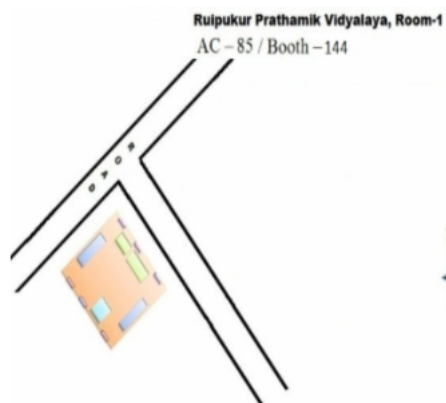

নির্বাচক নিবন্ধন আধিকারিকের স্বাক্ষর

Nazri Naksha

Google Map View

Polling Station Building Front View

Polling Station Front View

Cad View

Key MAP View

1 নাম : অশোক কুমার পিতার নাম: ধীরেন্দ্রনাথ বিশ্বাস বাড়ির নং : - বয়স : 78 লিঙ্গ : পুরুষ	UPW2066132 ফটো উপলব্ধ	2 নাম : মিনতী বিশ্বাস স্বামীর নাম: অশোক কুমার বিশ্বাস বাড়ির নং : - বয়স : 71 লিঙ্গ : মহিলা	UPW2066124 ফটো উপলব্ধ	3 নাম : বিজলী বিশ্বাস স্বামীর নাম: অশোক বিশ্বাস বাড়ির নং : n0109 বয়স : 48 লিঙ্গ : মহিলা	WB/11/075/021039 ফটো উপলব্ধ
4 নাম : পূর্ণিমা (মজুমদার)হালদার স্বামীর নাম: বিপুল হালদার বাড়ির নং : n0198 বয়স : 39 লিঙ্গ : মহিলা	KNS2255842 ফটো উপলব্ধ	5 নাম : অনুপা (মন্ডল)হালদার স্বামীর নাম: মানস হালদার বাড়ির নং : n0194 বয়স : 35 লিঙ্গ : মহিলা	UPW1052471 ফটো উপলব্ধ	6 নাম : রঞ্জিতা অধিকারী পিতার নাম: লব অধিকারী বাড়ির নং : এন0174 বয়স : 25 লিঙ্গ : মহিলা	UPW1959428 ফটো উপলব্ধ
7 নাম : লব অধিকারী পিতার নাম: লক্ষ্মণ অধিকারী বাড়ির নং : n0174 বয়স : 51 লিঙ্গ : পুরুষ	KNS2413094 ফটো উপলব্ধ	8 নাম : সুচিত্রা অধিকারী স্বামীর নাম: লব অধিকারী বাড়ির নং : n0116 বয়স : 50 লিঙ্গ : মহিলা	KNS2260040 ফটো উপলব্ধ	9 নাম : ইন্দ্রাণী কুন্ডু পিতার নাম: গোপালদেব কুন্ডু বাড়ির নং : n0042 বয়স : 35 লিঙ্গ : মহিলা	UPW1336932 ফটো উপলব্ধ
10 নাম : কমলা কুণ্ড(দে) স্বামীর নাম: ওজদ্যুতি কুণ্ড বাড়ির নং : n0042 বয়স : 41 লিঙ্গ : মহিলা	KNS2324895 ফটো উপলব্ধ	11 নাম : ওজদ্যুতি কুণ্ড পিতার নাম: বিষ্ণু পদ কুণ্ড বাড়ির নং : n0042 বয়স : 59 লিঙ্গ : পুরুষ	WB/11/076/414010 ফটো উপলব্ধ	12 নাম : আনন্দরাম কুণ্ড পিতার নাম: শ্রীশ কুণ্ড বাড়ির নং : n0040 বয়স : 59 লিঙ্গ : পুরুষ	WB/11/076/414252 ফটো উপলব্ধ
13 নাম : জ্যোৎস্না কুন্ডু স্বামীর নাম: গোলকদ্যুতি কুন্ডু বাড়ির নং : n0026 বয়স : 45 লিঙ্গ : মহিলা	KNS2180867 ফটো উপলব্ধ	14 নাম : এগাঙ্কি কুন্ডু পিতার নাম: গোপালদেব কুন্ডু বাড়ির নং : n0042 বয়স : 33 লিঙ্গ : মহিলা	UPW1336924 ফটো উপলব্ধ	15 নাম : দিপালী কুণ্ড স্বামীর নাম: অলোক কুণ্ড বাড়ির নং : n0026 বয়স : 49 লিঙ্গ : মহিলা	KNS2334860 ফটো উপলব্ধ
16 নাম : অলোক কুণ্ড পিতার নাম: হরিপদ কুণ্ড বাড়ির নং : n0026 বয়স : 49 লিঙ্গ : পুরুষ	WB/11/076/414118 ফটো উপলব্ধ	17 নাম : অক্ষয় কুণ্ড পিতার নাম: হরিপদ কুণ্ড বাড়ির নং : n0026 বয়স : 51 লিঙ্গ : পুরুষ	WB/11/076/414478 ফটো উপলব্ধ	18 নাম : গোলকদ্যুতি কুণ্ড পিতার নাম: হরিপদ কুণ্ড বাড়ির নং : n0026 বয়স : 56 লিঙ্গ : পুরুষ	WB/11/076/414308 ফটো উপলব্ধ
19 নাম : সুজয় কুণ্ড পিতার নাম: গোলকদ্যুতি কুণ্ড বাড়ির নং : বি 12 বয়স : 21 লিঙ্গ : পুরুষ	UPW2332831 ফটো উপলব্ধ	20 নাম : শিবানী চন্দ কুণ্ড স্বামীর নাম: আনন্দ রাম কুন্ডু বাড়ির নং : n0253 বয়স : 51 লিঙ্গ : মহিলা	UPW1868504 ফটো উপলব্ধ	21 নাম : ত্রিদিব সুন্দর কুণ্ড পিতার নাম: বিষ্ণু পদ কুন্ডু বাড়ির নং : n0042 বয়স : 46 লিঙ্গ : পুরুষ	KNS1261908 ফটো উপলব্ধ
22 নাম : ধৃতিসুন্দর কুণ্ড পিতার নাম: বিষ্ণু পদ কুণ্ড বাড়ির নং : এন0001 বয়স : 52 লিঙ্গ : পুরুষ	WB/11/076/414567 ফটো উপলব্ধ	23 নাম : পূর্ণিমা মাহাতো পিতার নাম: টুকু মাহাতো বাড়ির নং : এন0042 বয়স : 31 লিঙ্গ : মহিলা	UPW1420595 ফটো উপলব্ধ	24 নাম : প্রতিভা কুণ্ড স্বামীর নাম: ধৃতিসুন্দর কুণ্ড বাড়ির নং : এন0001 বয়স : 49 লিঙ্গ : মহিলা	UPW2272029 ফটো উপলব্ধ
25 নাম : সুদীপা কুণ্ড পিতার নাম: গোলকদ্যুতি কুণ্ড বাড়ির নং : বি12 বয়স : 23 লিঙ্গ : মহিলা	UPW2332823 ফটো উপলব্ধ	26 নাম : দীপাঙ্কিতা কুণ্ড পাল স্বামীর নাম: বুদ্ধদেব কুণ্ড বাড়ির নং : N0106 বয়স : 30 লিঙ্গ : মহিলা	UPW2193092 ফটো উপলব্ধ	27 নাম : দিশী কুন্ডু স্বামীর নাম: গোপাল দেব কুন্ডু বাড়ির নং : n0217 বয়স : 61 লিঙ্গ : মহিলা	UPW1575075 ফটো উপলব্ধ
28 নাম : পার্শ্বপ্রতিম মিত্র পিতার নাম: দুলাল মিত্র বাড়ির নং : n0160 বয়স : 41 লিঙ্গ : পুরুষ	KNS2057610 ফটো উপলব্ধ	29 নাম : লক্ষী কুন্ডু স্বামীর নাম: নারায়ন কুন্ডু বাড়ির নং : n0160 বয়স : 50 লিঙ্গ : মহিলা	KNS1817709 ফটো উপলব্ধ	30 নাম : বুদ্ধদেব কুন্ডু পিতার নাম: বিমল কুন্ডু বাড়ির নং : n0106 বয়স : 36 লিঙ্গ : পুরুষ	UPW0635789 ফটো উপলব্ধ