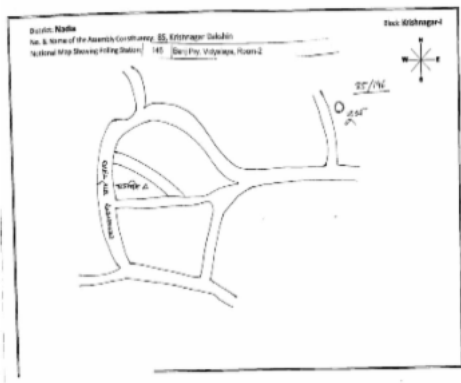

Nazri Naksha