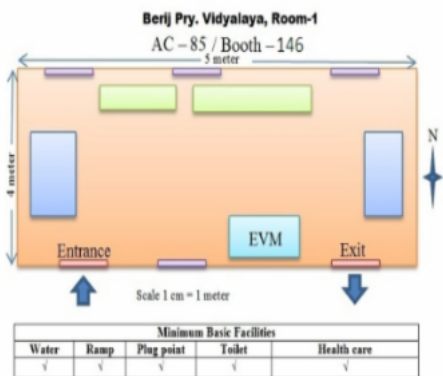

নির্বাচক নিবন্ধন আধিকারিকের স্বাক্ষর

Nazri Naksha

Google Map View

Polling Station Building Front View

Polling Station Front View

Cad View

Key MAP View

1 নাম : সুদেব খাঁ পিতার নাম: বাবলু খাঁ বাড়ির নং : n0034 বয়স : 25 লিঙ্গ : পুরুষ	UPW2203651 ফটো উপলব্ধ	Q 2 নাম : হীরামতি খান টিকাদার স্বামীর নাম: প্রসেনজিৎ খান বাড়ির নং : N0035 বয়স : 40 লিঙ্গ : মহিলা	KNS2399749 ফটো উপলব্ধ	3 নাম : সরস্বতী খাঁ স্বামীর নাম: হরেন খাঁ বাড়ির নং : n0018 বয়স : 76 লিঙ্গ : মহিলা	UPW1984095 ফটো উপলব্ধ
4 নাম : তরুন খাঁ পিতার নাম: হরেন খাঁ বাড়ির নং : n0018 বয়স : 45 লিঙ্গ : পুরুষ	KNS1840214 ফটো উপলব্ধ	5 নাম : বরুন খাঁ পিতার নাম: হরেন খাঁ বাড়ির নং : n0018 বয়স : 42 লিঙ্গ : পুরুষ	KNS1840222 ফটো উপলব্ধ	6 নাম : অসীমা খাঁ স্বামীর নাম: বরুন খাঁ বাড়ির নং : n0018 বয়স : 36 লিঙ্গ : মহিলা	UPW0642611 ফটো উপলব্ধ
7 নাম : অপর্ণা খাঁ স্বামীর নাম: পরেশ খাঁ বাড়ির নং : n0026 বয়স : 63 লিঙ্গ : মহিলা	WB/11/076/417141 ফটো উপলব্ধ	8 নাম : ক্ষুদিরাম খাঁ পিতার নাম: ভোলানাথ খাঁ বাড়ির নং : n0031 বয়স : 76 লিঙ্গ : পুরুষ	WB/11/076/41716 ফটো উপলব্ধ	9 নাম : দিলীপ খাঁ পিতার নাম: ক্ষুদিরাম খাঁ বাড়ির নং : n0031 বয়স : 49 লিঙ্গ : পুরুষ	WB/11/076/417461 ফটো উপলব্ধ
10 নাম : মিনতী খাঁ স্বামীর নাম: দিলীপ খাঁ বাড়ির নং : n0031 বয়স : 40 লিঙ্গ : মহিলা	KNS2325231 ফটো উপলব্ধ	11 নাম : গোপীনাথ খাঁ পিতার নাম: ভোলানাথ খাঁ বাড়ির নং : n0032 বয়স : 66 লিঙ্গ : পুরুষ	WB/11/076/417056 ফটো উপলব্ধ	12 নাম : মিতরাণী খাঁ স্বামীর নাম: গোপীনাথ খাঁ বাড়ির নং : n0032 বয়স : 61 লিঙ্গ : মহিলা	WB/11/076/417116 ফটো উপলব্ধ
13 নাম : বিজলি খাঁ পিতার নাম: ধীরেন খাঁ বাড়ির নং : n0033 বয়স : 38 লিঙ্গ : মহিলা	KNS2400232 ফটো উপলব্ধ	14 নাম : গোবিন্দ খাঁ পিতার নাম: পঞ্চানন খাঁ বাড়ির নং : n0034 বয়স : 38 লিঙ্গ : পুরুষ	UPW0642512 ফটো উপলব্ধ	15 নাম : বাবলু খাঁ পিতার নাম: পঞ্চানন খাঁ বাড়ির নং : n0034 বয়স : 45 লিঙ্গ : পুরুষ	KNS1839588 ফটো উপলব্ধ
16 নাম : হারানী খাঁ স্বামীর নাম: বাবলু খাঁ বাড়ির নং : n0034 বয়স : 39 লিঙ্গ : মহিলা	KNS2260461 ফটো উপলব্ধ	17 নাম : ময়না খাঁ স্বামীর নাম: পঞ্চানন খাঁ বাড়ির নং : n0035 বয়স : 66 লিঙ্গ : মহিলা	WB/11/076/417118 ফটো উপলব্ধ	18 নাম : নিমাই খাঁ পিতার নাম: কিশোর খাঁ বাড়ির নং : n0035 বয়স : 59 লিঙ্গ : পুরুষ	KNS2057867 ফটো উপলব্ধ
19 নাম : বালিকা খাঁ স্বামীর নাম: নিমাই খাঁ বাড়ির নং : n0035 বয়স : 56 লিঙ্গ : মহিলা	WB/11/076/417497 ফটো উপলব্ধ	20 নাম : প্রসেনজিত খাঁ পিতার নাম: নিমাই খাঁ বাড়ির নং : n0035 বয়স : 34 লিঙ্গ : পুরুষ	UPW1139484 ফটো উপলব্ধ	21 নাম : চিরঞ্জীত খাঁ পিতার নাম: নিমাই খাঁ বাড়ির নং : n0035 বয়স : 31 লিঙ্গ : পুরুষ	UPW1455419 ফটো উপলব্ধ
22 নাম : উৎপল খাঁ পিতার নাম: পঞ্চানন খাঁ বাড়ির নং : n0034 বয়স : 30 লিঙ্গ : পুরুষ	UPW1868900 ফটো উপলব্ধ	23 নাম : মাধবী খাঁ পিতার নাম: গোবিন্দ খাঁ বাড়ির নং : n0034 বয়স : 31 লিঙ্গ : মহিলা	UPW1716257 ফটো উপলব্ধ	24 নাম : মনীষা খাঁ স্বামীর নাম: উত্তম খাঁ বাড়ির নং : n0220 বয়স : 29 লিঙ্গ : মহিলা	UPW1805084 ফটো উপলব্ধ
25 নাম : মন্দিরা খাঁ পিতার নাম: দিলীপ খাঁ বাড়ির নং : এন0031 বয়স : 21 লিঙ্গ : মহিলা	UPW2373462 ফটো উপলব্ধ	26 নাম : তরুলতা গড়াই স্বামীর নাম: সুবোধ গড়াই বাড়ির নং : n0001 বয়স : 80 লিঙ্গ : মহিলা	UPW1984053 ফটো উপলব্ধ	27 নাম : সুন্দরী ঘোষ স্বামীর নাম: স্বপন ঘোষ বাড়ির নং : n0055 বয়স : 63 লিঙ্গ : মহিলা	WB/11/076/417247 ফটো উপলব্ধ
28 নাম : প্রসেনজিৎ ঘোষ পিতার নাম: স্বপন ঘোষ বাড়ির নং : n0055 বয়স : 34 লিঙ্গ : পুরুষ	UPW1657584 ফটো উপলব্ধ	29 নাম : শেফালী ঘোষ স্বামীর নাম: গোরচাঁদ ঘোষ বাড়ির নং : n0056 বয়স : 61 লিঙ্গ : মহিলা	WB/11/076/417249 ফটো উপলব্ধ	30 নাম : তাপস ঘোষ পিতার নাম: গোরচাঁদ ঘোষ বাড়ির নং : n0056 বয়স : 30 লিঙ্গ : পুরুষ	UPW1657592 ফটো উপলব্ধ