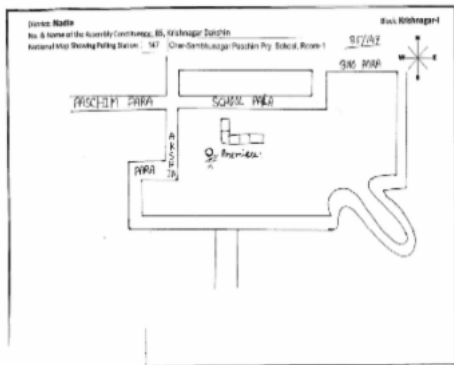

Nazri Naksha