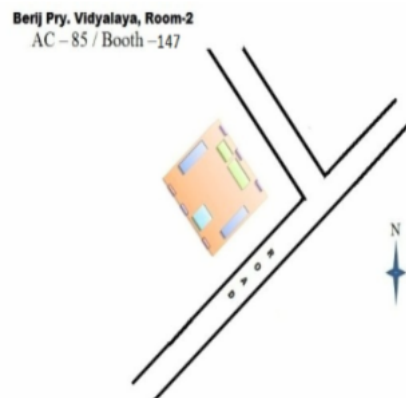

Key MAP View