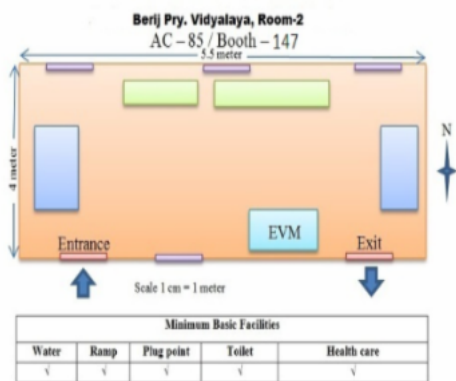

নির্বাচক নিবন্ধন আধিকারিকের স্বাক্ষর

Nazri Naksha

Google Map View

Polling Station Building Front View

Polling Station Front View

Cad View

Key MAP View

1 নাম : আলমা খাতুন পিতার নাম : মনসুর সেখ বাড়ির নং : এন0086 বয়স : 32 লিঙ্গ : মহিলা	UPW1522002 ফটো উপলব্ধ	2 নাম : আরজিনা বিবি স্বামীর নাম : ইসুব আলী বাড়ির নং : n0039 বয়স : 41 লিঙ্গ : মহিলা	KNS2181568 ফটো উপলব্ধ	3 নাম : পারভিন খাতুন পিতার নাম : সুরাত আলি সেখ বাড়ির নং : এন0077 বয়স : 33 লিঙ্গ : মহিলা	UFQ1638170 ফটো উপলব্ধ
4 নাম : তাসেন সেখ পিতার নাম : মনসুর খাতুন বাড়ির নং : N0086 বয়স : 30 লিঙ্গ : পুরুষ	UPW2203990 ফটো উপলব্ধ	5 নাম : বাণী বিবি স্বামীর নাম : একদার আলি সেখ বাড়ির নং : N0077 বয়স : 25 লিঙ্গ : মহিলা	UPW2203727 ফটো উপলব্ধ	6 নাম : কবিতা খাতুন পিতার নাম : নেপাল সেখ বাড়ির নং : N0077 বয়স : 27 লিঙ্গ : মহিলা	UPW1834902 ফটো উপলব্ধ
7 নাম : রাজিবুল সেখ পিতার নাম : বাবুল সেখ বাড়ির নং : এন0077 বয়স : 23 লিঙ্গ : পুরুষ	UPW2239432 ফটো উপলব্ধ	8 নাম : বাবুসোনা সেখ পিতার নাম : বাবুল সেখ বাড়ির নং : এন0077 বয়স : 27 লিঙ্গ : পুরুষ	UPW1805217 ফটো উপলব্ধ	9 নাম : জাকীর হোসেন সেখ পিতার নাম : মনসুর আলি সেখ বাড়ির নং : n0077 বয়স : 28 লিঙ্গ : পুরুষ	UPW1805225 ফটো উপলব্ধ
10 নাম : রেহেনা বিবি সেখ স্বামীর নাম : আলমগীর সেখ বাড়ির নং : এন0110 বয়স : 24 লিঙ্গ : মহিলা	UPW2239523 ফটো উপলব্ধ	11 নাম : টুনু খাতুন পিতার নাম : আসাদআলি সেখ বাড়ির নং : N0317 বয়স : 27 লিঙ্গ : মহিলা	UPW2203768 ফটো উপলব্ধ	12 নাম : উলফা খাতুন স্বামীর নাম : হিরু সেখ বাড়ির নং : N0110 বয়স : 29 লিঙ্গ : মহিলা	TFM1828029 ফটো উপলব্ধ
13 নাম : সাব্বিরা খাতুন পিতার নাম : ছাত্তার সেখ বাড়ির নং : এন0073 বয়স : 36 লিঙ্গ : মহিলা	XZF1659473 ফটো উপলব্ধ	14 নাম : জাকির হোসেন সেখ পিতার নাম : মহাম্মদ সেখ বাড়ির নং : এন0051 বয়স : 25 লিঙ্গ : পুরুষ	UPW1955988 ফটো উপলব্ধ	15 নাম : সুস্মিতা খাতুন বিবি স্বামীর নাম : হাশিবুল সেখ বাড়ির নং : n0080 বয়স : 26 লিঙ্গ : মহিলা	UPW1896950 ফটো উপলব্ধ
16 নাম : সোনিকা খাতুন বিবি স্বামীর নাম : হাপিজুল সেখ বাড়ির নং : N060 বয়স : 24 লিঙ্গ : মহিলা	UPW2203834 ফটো উপলব্ধ	17 নাম : বিউটি খাতুন বিবি স্বামীর নাম : বাপন সেখ বাড়ির নং : N0087 বয়স : 24 লিঙ্গ : মহিলা	UPW2203842 ফটো উপলব্ধ	18 নাম : শোভা গোস্বামী পিতার নাম : বলরাম হালদার বাড়ির নং : n0010 বয়স : 76 লিঙ্গ : মহিলা	WB/11/076/420091 ফটো উপলব্ধ
19 নাম : পারুল ঘোষ পিতার নাম : বাদল ঘোষ বাড়ির নং : n0007 বয়স : 28 লিঙ্গ : মহিলা	UPW1805456 ফটো উপলব্ধ	20 নাম : শিবানী ঘোষ স্বামীর নাম : প্রদ্যুত ঘোষ বাড়ির নং : n0033 বয়স : 36 লিঙ্গ : মহিলা	UPW1805373 ফটো উপলব্ধ	21 নাম : সীমা ঘোষ স্বামীর নাম : প্রসেনজিত ঘোষ বাড়ির নং : n0014 বয়স : 30 লিঙ্গ : মহিলা	UPW1805365 ফটো উপলব্ধ
22 নাম : দেবশীষ ঘোষ পিতার নাম : তারক ঘোষ বাড়ির নং : n0033 বয়স : 26 লিঙ্গ : পুরুষ	UPW1896976 ফটো উপলব্ধ	23 নাম : বাপন ঘোষ পিতার নাম : সন্ন্যাসী ঘোষ বাড়ির নং : n0013 বয়স : 28 লিঙ্গ : পুরুষ	UPW1716547 ফটো উপলব্ধ	24 নাম : বাপন ঘোষ পিতার নাম : বালরাম হালদার বাড়ির নং : n0007 বয়স : 28 লিঙ্গ : পুরুষ	UPW1716539 ফটো উপলব্ধ
25 নাম : অভিনয় ঘোষ পিতার নাম : অর্জুন ঘোষ বাড়ির নং : n0021 বয়স : 29 লিঙ্গ : পুরুষ	UPW1716521 ফটো উপলব্ধ	26 নাম : টুম্পা ঘোষ স্বামীর নাম : কার্তিক ঘোষ বাড়ির নং : n0026 বয়স : 36 লিঙ্গ : মহিলা	UPW1716505 ফটো উপলব্ধ	27 নাম : মিলন সেখ পিতার নাম : আসাদ আলি সেখ বাড়ির নং : n0025 বয়স : 28 লিঙ্গ : পুরুষ	UPW1716497 ফটো উপলব্ধ
28 নাম : চিরঞ্জীত ঘোষ পিতার নাম : বানেশ্বর ঘোষ বাড়ির নং : n0025 বয়স : 28 লিঙ্গ : পুরুষ	UPW1716489 ফটো উপলব্ধ	29 নাম : সান্ত্বনা ঘোষ স্বামীর নাম : নারায়ণ ঘোষ বাড়ির নং : n0023 বয়স : 33 লিঙ্গ : মহিলা	UPW1716463 ফটো উপলব্ধ	30 নাম : টুম্পা ঘোষ স্বামীর নাম : তারক ঘোষ বাড়ির নং : n0139 বয়স : 33 লিঙ্গ : মহিলা	UPW1514884 ফটো উপলব্ধ