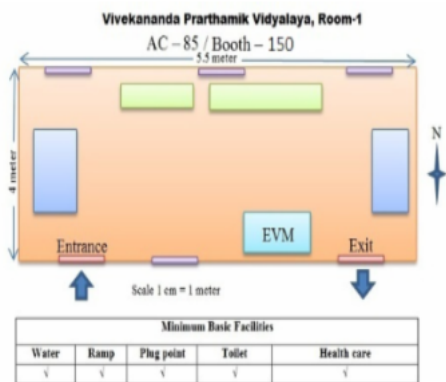

নির্বাচক নিবন্ধন আধিকারিকের স্বাক্ষর

Nazri Naksha

Google Map View

Polling Station Building Front View

Polling Station Front View

Cad View

Key MAP View

1 নাম : সুনীল পিতার নাম: পল্টু চৌধুরী বাড়ির নং : n0212 বয়স : 25 লিঙ্গ : পুরুষ	UPW2008233 ফটো উপলব্ধ	2 নাম : কৃষ্ণা কৈরী স্বামীর নাম: নওল ডকত(কৈরী) বাড়ির নং : 227 বয়স : 45 লিঙ্গ : মহিলা	KNS2400968 ফটো উপলব্ধ	3 নাম : কালু কুমী পিতার নাম: অনুপ কুমী বাড়ির নং : এন0042 বয়স : 70 লিঙ্গ : পুরুষ	UPW2321149 ফটো উপলব্ধ
4 নাম : আকাশ চৌধুরী মায়ের নাম: বুলু চৌধুরী বাড়ির নং : এন0042 বয়স : 21 লিঙ্গ : পুরুষ	UPW2370310 ফটো উপলব্ধ	5 নাম : আকাশ কুমী মায়ের নাম: লক্ষ্মী কুমী বাড়ির নং : N0042 বয়স : 24 লিঙ্গ : পুরুষ	UPW2204840 ফটো উপলব্ধ	6 নাম : সবিতা কুমি পিতার নাম: মুখলাল কুমি বাড়ির নং : n0042 বয়স : 29 লিঙ্গ : মহিলা	UPW1761097 ফটো উপলব্ধ
7 নাম : পারশ কুমী পিতার নাম: কালো কুমী বাড়ির নং : n0042 বয়স : 33 লিঙ্গ : পুরুষ	UPW1534783 ফটো উপলব্ধ	8 নাম : কিয়ান কুমী পিতার নাম: কালু কুমী বাড়ির নং : n0042 বয়স : 31 লিঙ্গ : পুরুষ	UPW1534726 ফটো উপলব্ধ	9 নাম : লক্ষী কুমী স্বামীর নাম: মুকলাল কুমী বাড়ির নং : n0042 বয়স : 59 লিঙ্গ : মহিলা	WB/11/076/429229 ফটো উপলব্ধ
10 নাম : অমর সিং পিতার নাম: ছবিনাথ সিং বাড়ির নং : n0018 বয়স : 41 লিঙ্গ : পুরুষ	UPW1229335 ফটো উপলব্ধ	11 নাম : লতা সিং(ডকত) স্বামীর নাম: যশোবন্ত সিং(ডকত) বাড়ির নং : n0018 বয়স : 41 লিঙ্গ : মহিলা	UPW0663112 ফটো উপলব্ধ	12 নাম : যশবন্ত সিংহ কৈরি পিতার নাম: ছবিনাথ সিং বাড়ির নং : n0018 বয়স : 51 লিঙ্গ : পুরুষ	UPW1986504 ফটো উপলব্ধ
13 নাম : . কৈরী পিতার নাম: কুবের কৈরী বাড়ির নং : n0011 বয়স : 61 লিঙ্গ : পুরুষ	WB/11/076/429051 ফটো উপলব্ধ	14 নাম : জানবত কৈরী স্বামীর নাম: অশোক কৈরী বাড়ির নং : N0011 বয়স : 43 লিঙ্গ : মহিলা	UPW2204691 ফটো উপলব্ধ	15 নাম : দেবকুমার কৈরী পিতার নাম: শংকর কৈরী বাড়ির নং : n0022 বয়স : 28 লিঙ্গ : পুরুষ	UPW1717339 ফটো উপলব্ধ
16 নাম : বিশাল কৈরী পিতার নাম: ছোটলাল কৈরী বাড়ির নং : N0031 বয়স : 24 লিঙ্গ : পুরুষ	UPW2204857 ফটো উপলব্ধ	17 নাম : মঞ্জু কুশাওয়াহা কৈরি স্বামীর নাম: শম্ভুলাল কৈরী বাড়ির নং : এন0000 বয়স : 30 লিঙ্গ : মহিলা	UPW2240141 ফটো উপলব্ধ	18 নাম : গীতাজ্জলি কৈরি স্বামীর নাম: সিকান্দার কৈরী বাড়ির নং : এন0000 বয়স : 35 লিঙ্গ : মহিলা	UPW2240158 ফটো উপলব্ধ
19 নাম : রোহিত কৈরী পিতার নাম: বেচন কৈরী বাড়ির নং : এন00123 বয়স : 24 লিঙ্গ : পুরুষ	UPW2239911 ফটো উপলব্ধ	20 নাম : অনিরুদ্ধ কৈরী পিতার নাম: রামজিত কৈরী বাড়ির নং : n0015 বয়স : 44 লিঙ্গ : পুরুষ	KNS2060168 ফটো উপলব্ধ	21 নাম : নওল কৈরী পিতার নাম: কুবের কৈরী বাড়ির নং : n0011 বয়স : 54 লিঙ্গ : পুরুষ	KNS2060143 ফটো উপলব্ধ
22 নাম : নেহা কৈরী পিতার নাম: নওল কৈরী বাড়ির নং : এন0011 বয়স : 25 লিঙ্গ : মহিলা	UPW2240000 ফটো উপলব্ধ	23 নাম : কুমকুম কৈরী পিতার নাম: জিতেন্দ্র কৈরী বাড়ির নং : এন0023 বয়স : 22 লিঙ্গ : মহিলা	UPW2295749 ফটো উপলব্ধ	24 নাম : আরতি চৌধুরী স্বামীর নাম: সঞ্জু চৌধুরী বাড়ির নং : এন0031 বয়স : 25 লিঙ্গ : মহিলা	ARZ2402709 ফটো উপলব্ধ
25 নাম : রেখা কৈরী স্বামীর নাম: অনিরুদ্ধ কৈরী বাড়ির নং : n0015 বয়স : 48 লিঙ্গ : মহিলা	UPW1805670 ফটো উপলব্ধ	26 নাম : দেবাশিস কৈরি পিতার নাম: হরিলাল কৈরি বাড়ির নং : n0022 বয়স : 28 লিঙ্গ : পুরুষ	UPW1717321 ফটো উপলব্ধ	27 নাম : চাঁদনি কৈরী স্বামীর নাম: সুজীত কৈরী বাড়ির নং : এন0031 বয়স : 28 লিঙ্গ : মহিলা	UPW2373140 ফটো উপলব্ধ
28 নাম : বেবি কৈরী পিতার নাম: প্রভাতি কৈরী বাড়ির নং : n0021 বয়স : 28 লিঙ্গ : মহিলা	UPW1717404 ফটো উপলব্ধ	29 নাম : গ্যায়স্তী কৈরী স্বামীর নাম: রামলাল কৈরী বাড়ির নং : n0008 বয়স : 71 লিঙ্গ : মহিলা	WB/11/076/429114 ফটো উপলব্ধ	30 নাম : কৌশিক কৈরি পিতার নাম: রাম নওল কৈরি বাড়ির নং : এন0011 বয়স : 28 লিঙ্গ : পুরুষ	UPW2240042 ফটো উপলব্ধ