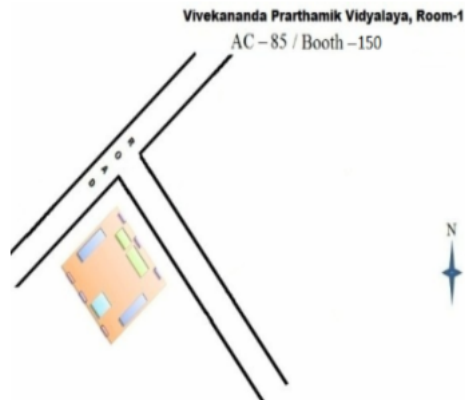

নির্বাচক নিবন্ধন আধিকারিকের স্বাক্ষর

Nazri Naksha

Google Map View

Polling Station Building Front View

Polling Station Front View

Cad View

Key MAP View

1 নাম : সুনীল পিতার নাম: পল্টু চৌধুরী বাড়ির নং : n0212 বয়স : 25 লিঙ্গ : পুরুষ	UPW2008233 ফটো উপলব্ধ	2 নাম : কৃষ্ণা কৈরী স্বামীর নাম: নওল ডকত(কৈরী) বাড়ির নং : 227 বয়স : 45 লিঙ্গ : মহিলা	KNS2400968 ফটো উপলব্ধ	3 নাম : কালু কুমী পিতার নাম: অনুপ কুমী বাড়ির নং : এন0042 বয়স : 70 লিঙ্গ : পুরুষ	UPW2321149 ফটো উপলব্ধ
4 নাম : আকাশ চৌধুরী মায়ের নাম: বুলু চৌধুরী বাড়ির নং : এন0042 বয়স : 21 লিঙ্গ : পুরুষ	UPW2370310 ফটো উপলব্ধ	5 নাম : আকাশ কুমী মায়ের নাম: লক্ষ্মী কুমী বাড়ির নং : N0042 বয়স : 24 লিঙ্গ : পুরুষ	UPW2204840 ফটো উপলব্ধ	6 নাম : সবিতা কুমি পিতার নাম: মুখলাল কুমি বাড়ির নং : n0042 বয়স : 29 লিঙ্গ : মহিলা	UPW1761097 ফটো উপলব্ধ
7 নাম : পারশ কুমী পিতার নাম: কালো কুমী বাড়ির নং : n0042 বয়স : 33 লিঙ্গ : পুরুষ	UPW1534783 ফটো উপলব্ধ	8 নাম : কিয়ান কুমী পিতার নাম: কালু কুমী বাড়ির নং : n0042 বয়স : 31 লিঙ্গ : পুরুষ	UPW1534726 ফটো উপলব্ধ	9 নাম : লক্ষী কুমী স্বামীর নাম: মুকলাল কুমী বাড়ির নং : n0042 বয়স : 59 লিঙ্গ : মহিলা	WB/11/076/429229 ফটো উপলব্ধ
10 নাম : অমর সিং পিতার নাম: ছবিনাথ সিং বাড়ির নং : n0018 বয়স : 41 লিঙ্গ : পুরুষ	UPW1229335 ফটো উপলব্ধ	11 নাম : লতা সিং(ডকত) স্বামীর নাম: যশোবন্ত সিং(ডকত) বাড়ির নং : n0018 বয়স : 41 লিঙ্গ : মহিলা	UPW0663112 ফটো উপলব্ধ	12 নাম : যশবন্ত সিংহ কৈরি পিতার নাম: ছবিনাথ সিং বাড়ির নং : n0018 বয়স : 51 লিঙ্গ : পুরুষ	UPW1986504 ফটো উপলব্ধ
13 নাম : . কৈরী পিতার নাম: কুবের কৈরী বাড়ির নং : n0011 বয়স : 61 লিঙ্গ : পুরুষ	WB/11/076/429051 ফটো উপলব্ধ	14 নাম : জানবত কৈরী স্বামীর নাম: অশোক কৈরী বাড়ির নং : N0011 বয়স : 43 লিঙ্গ : মহিলা	UPW2204691 ফটো উপলব্ধ	15 নাম : দেবকুমার কৈরী পিতার নাম: শংকর কৈরী বাড়ির নং : n0022 বয়স : 28 লিঙ্গ : পুরুষ	UPW1717339 ফটো উপলব্ধ
16 নাম : বিশাল কৈরী পিতার নাম: ছোটলাল কৈরী বাড়ির নং : N0031 বয়স : 24 লিঙ্গ : পুরুষ	UPW2204857 ফটো উপলব্ধ	17 নাম : মঞ্জু কুশাওয়াহা কৈরি স্বামীর নাম: শম্ভুলাল কৈরী বাড়ির নং : এন0000 বয়স : 30 লিঙ্গ : মহিলা	UPW2240141 ফটো উপলব্ধ	18 নাম : গীতাজ্জলি কৈরি স্বামীর নাম: সিকান্দার কৈরী বাড়ির নং : এন0000 বয়স : 35 লিঙ্গ : মহিলা	UPW2240158 ফটো উপলব্ধ
19 নাম : রোহিত কৈরী পিতার নাম: বেচন কৈরী বাড়ির নং : এন00123 বয়স : 24 লিঙ্গ : পুরুষ	UPW2239911 ফটো উপলব্ধ	20 নাম : অনিরুদ্ধ কৈরী পিতার নাম: রামজিত কৈরী বাড়ির নং : n0015 বয়স : 44 লিঙ্গ : পুরুষ	KNS2060168 ফটো উপলব্ধ	21 নাম : নওল কৈরী পিতার নাম: কুবের কৈরী বাড়ির নং : n0011 বয়স : 54 লিঙ্গ : পুরুষ	KNS2060143 ফটো উপলব্ধ
22 নাম : নেহা কৈরী পিতার নাম: নওল কৈরী বাড়ির নং : এন0011 বয়স : 25 লিঙ্গ : মহিলা	UPW2240000 ফটো উপলব্ধ	23 নাম : কুমকুম কৈরী পিতার নাম: জিতেন্দ্র কৈরী বাড়ির নং : এন0023 বয়স : 22 লিঙ্গ : মহিলা	UPW2295749 ফটো উপলব্ধ	24 নাম : আরতি চৌধুরী স্বামীর নাম: সঞ্জু চৌধুরী বাড়ির নং : এন0031 বয়স : 25 লিঙ্গ : মহিলা	ARZ2402709 ফটো উপলব্ধ
25 নাম : রেখা কৈরী স্বামীর নাম: অনিরুদ্ধ কৈরী বাড়ির নং : n0015 বয়স : 48 লিঙ্গ : মহিলা	UPW1805670 ফটো উপলব্ধ	26 নাম : দেবাশিস কৈরি পিতার নাম: হরিলাল কৈরি বাড়ির নং : n0022 বয়স : 28 লিঙ্গ : পুরুষ	UPW1717321 ফটো উপলব্ধ	27 নাম : চাঁদনি কৈরী স্বামীর নাম: সুজীত কৈরী বাড়ির নং : এন0031 বয়স : 28 লিঙ্গ : মহিলা	UPW2373140 ফটো উপলব্ধ
28 নাম : বেবি কৈরী পিতার নাম: প্রভাতি কৈরী বাড়ির নং : n0021 বয়স : 28 লিঙ্গ : মহিলা	UPW1717404 ফটো উপলব্ধ	29 নাম : গ্যায়স্তী কৈরী স্বামীর নাম: রামলাল কৈরী বাড়ির নং : n0008 বয়স : 71 লিঙ্গ : মহিলা	WB/11/076/429114 ফটো উপলব্ধ	30 নাম : কৌশিক কৈরি পিতার নাম: রাম নওল কৈরি বাড়ির নং : এন0011 বয়স : 28 লিঙ্গ : পুরুষ	UPW2240042 ফটো উপলব্ধ