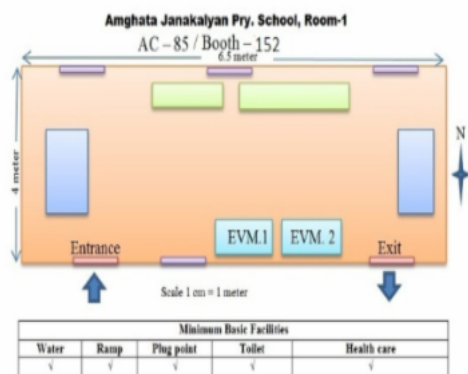

নির্বাচক নিবন্ধন আধিকারিকের স্বাক্ষর

Nazri Naksha

Google Map View

Amghata Janakalyan Pry. School, Room-1

Polling Station Building Front View

Polling Station Front View

Cad View

Key MAP View