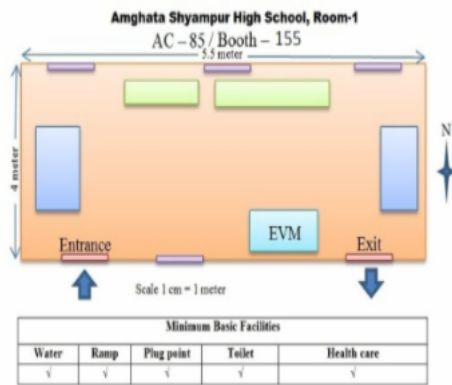

নির্বাচক নিবন্ধন আধিকারিকের স্বাক্ষর

Nazri Naksha

Google Map View

Amghata Shyampur High School, Room-1
AC - 85 - Booth No- 155

Polling Station Building Front View

Polling Station Front View

Cad View

Key MAP View