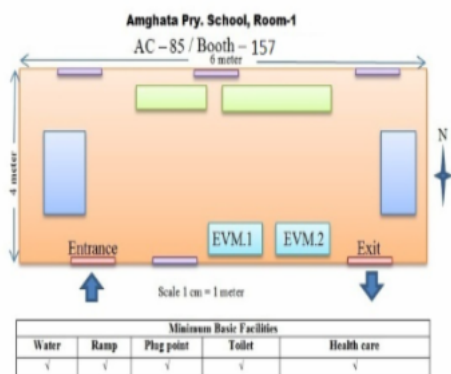

নির্বাচক নিবন্ধন আধিকারিকের স্বাক্ষর

Nazri Naksha

Google Map View

Polling Station Building Front View

Polling Station Front View

Cad View

Key MAP View

1 নাম : রাখী বিবি স্বামীর নাম : রুস্তম সেখ বাড়ির নং : n0141 বয়স : 33 লিঙ্গ : মহিলা	UPW1537703 ফটো উপলব্ধ	2 নাম : রাজা অধিকারী পিতার নাম : বুদ্ধদেব অধিকারী বাড়ির নং : এন0056 বয়স : 30 লিঙ্গ : পুরুষ	UPW1761410 ফটো উপলব্ধ	3 নাম : বুদ্ধদেব অধিকারী পিতার নাম : মনিমোহন অধিকারী বাড়ির নং : n0144 বয়স : 59 লিঙ্গ : পুরুষ	WB/12/081/348585 ফটো উপলব্ধ
4 নাম : শিখা অধিকারী স্বামীর নাম : বুদ্ধদেব অধিকারী বাড়ির নং : n0147 বয়স : 53 লিঙ্গ : মহিলা	UPW2165371 ফটো উপলব্ধ	5 নাম : পিংকি অধিকারী পিতার নাম : ভুবন অধিকারী বাড়ির নং : n0002 বয়স : 38 লিঙ্গ : মহিলা	UPW1893403 ফটো উপলব্ধ	6 নাম : ময়না কর্মকার স্বামীর নাম : নারায়ণ কর্মকার বাড়ির নং : n0032 বয়স : 71 লিঙ্গ : মহিলা	WB/11/076/447130 ফটো উপলব্ধ
7 নাম : অজয় কর্মকার পিতার নাম : অশোক কর্মকার বাড়ির নং : n0037 বয়স : 26 লিঙ্গ : পুরুষ	UPW1893452 ফটো উপলব্ধ	8 নাম : সরস্বতী কর্মকার স্বামীর নাম : নারায়ণ কর্মকার বাড়ির নং : n0012 বয়স : 33 লিঙ্গ : মহিলা	UPW2164390 ফটো উপলব্ধ	9 নাম : সোনাতন কর্মকার মায়ের নাম : প্রতিমা কর্মকার বাড়ির নং : n0031 বয়স : 45 লিঙ্গ : পুরুষ	KNS1847078 ফটো উপলব্ধ
10 নাম : দেবদাস কর্মকার পিতার নাম : গোবিন্দ কর্মকার বাড়ির নং : n0031 বয়স : 56 লিঙ্গ : পুরুষ	WB/11/076/447027 ফটো উপলব্ধ	11 নাম : নরোত্তম কর্মকার পিতার নাম : গোবিন্দ কর্মকার বাড়ির নং : n0031 বয়স : 48 লিঙ্গ : পুরুষ	KNS1395797 ফটো উপলব্ধ	12 নাম : নারায়ণ কর্মকার পিতার নাম : অতুল কর্মকার বাড়ির নং : n0032 বয়স : 81 লিঙ্গ : পুরুষ	KNS1395854 ফটো উপলব্ধ
13 নাম : অর্চনা কর্মকার পিতার নাম : নারায়ণ কর্মকার বাড়ির নং : n0032 বয়স : 40 লিঙ্গ : মহিলা	UPW1049527 ফটো উপলব্ধ	14 নাম : রতন কর্মকার পিতার নাম : নারায়ণ কর্মকার বাড়ির নং : n0032 বয়স : 36 লিঙ্গ : পুরুষ	UPW1049519 ফটো উপলব্ধ	15 নাম : দুর্গারাণী কর্মকার স্বামীর নাম : ক্ষুদিরাম কর্মকার বাড়ির নং : n0034 বয়স : 81 লিঙ্গ : মহিলা	WB/11/076/447502 ফটো উপলব্ধ
16 নাম : স্বপন কর্মকার পিতার নাম : ক্ষুদিরাম কর্মকার বাড়ির নং : n0034 বয়স : 57 লিঙ্গ : পুরুষ	WB/11/076/447245 ফটো উপলব্ধ	17 নাম : পার্বতী কর্মকার স্বামীর নাম : স্বপন কর্মকার বাড়ির নং : n0034 বয়স : 53 লিঙ্গ : মহিলা	WB/12/080/243285 ফটো উপলব্ধ	18 নাম : তপন কর্মকার পিতার নাম : ক্ষুদিরাম কর্মকার বাড়ির নং : n0034 বয়স : 53 লিঙ্গ : পুরুষ	WB/11/076/447312 ফটো উপলব্ধ
Q 19 নাম : সুস্মিতা কর্মকার স্বামীর নাম : তপন কর্মকার বাড়ির নং : বয়স : 39 লিঙ্গ : মহিলা	KNS2403103 ফটো উপলব্ধ	20 নাম : মঙ্গলা কর্মকার স্বামীর নাম : গৌর কর্মকার বাড়ির নং : n0036 বয়স : 75 লিঙ্গ : মহিলা	WB/11/076/447256 ফটো উপলব্ধ	21 নাম : যুগোল কর্মকার মায়ের নাম : মঙ্গলা কর্মকার বাড়ির নং : n0036 বয়স : 46 লিঙ্গ : পুরুষ	KNS2184620 ফটো উপলব্ধ
22 নাম : অশোক কর্মকার পিতার নাম : নিমাই কর্মকার বাড়ির নং : n0037 বয়স : 59 লিঙ্গ : পুরুষ	WB/11/076/447426 ফটো উপলব্ধ	23 নাম : চন্দনা কর্মকার স্বামীর নাম : অশোক কর্মকার বাড়ির নং : n0037 বয়স : 56 লিঙ্গ : মহিলা	WB/11/076/447445 ফটো উপলব্ধ	24 নাম : সোনালী কর্মকার (দত্ত) স্বামীর নাম : যুগল কর্মকার বাড়ির নং : n0036 বয়স : 33 লিঙ্গ : মহিলা	UPW1720028 ফটো উপলব্ধ
25 নাম : রৌনক কর্মকার মায়ের নাম : শঙ্করী কর্মকার বাড়ির নং : n0243 বয়স : 26 লিঙ্গ : পুরুষ	UPW1893213 ফটো উপলব্ধ	26 নাম : অক্ষয় কর্মকার পিতার নাম : অশোক কর্মকার বাড়ির নং : N0037 বয়স : 28 লিঙ্গ : পুরুষ	UPW1834787 ফটো উপলব্ধ	27 নাম : অন্নপূর্ণা কর্মকার স্বামীর নাম : সুভাষ কর্মকার বাড়ির নং : n0032 বয়স : 46 লিঙ্গ : মহিলা	KNS1896133 ফটো উপলব্ধ
28 নাম : শম্পা কর্মকার স্বামীর নাম : নরোত্তম কর্মকার বাড়ির নং : n0166 বয়স : 36 লিঙ্গ : মহিলা	LQD2383552 ফটো উপলব্ধ	29 নাম : উন্নতি কর্মকার স্বামীর নাম : গৌতম কর্মকার বাড়ির নং : n0149 বয়স : 43 লিঙ্গ : মহিলা	KNS1839570 ফটো উপলব্ধ	30 নাম : সমীর কর্মকার পিতার নাম : গৌতম কর্মকার বাড়ির নং : n0148 বয়স : 29 লিঙ্গ : পুরুষ	UPW1628973 ফটো উপলব্ধ