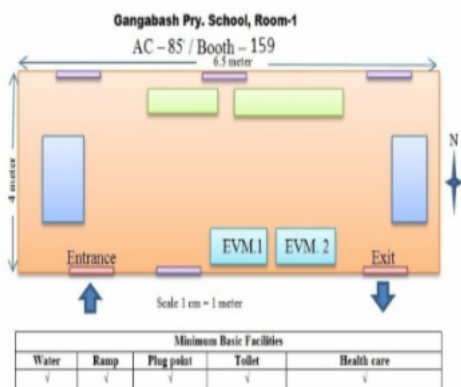

নির্বাচক নিবন্ধন আধিকারিকের স্বাক্ষর

Nazri Naksha

Google Map View

Polling Station Building Front View

Polling Station Front View

Cad View

Key MAP View

1 নাম : তায়েমা বিবি স্বামীর নাম: ফরিদ সেখ বাড়ির নং : n0182 বয়স : 32 লিঙ্গ : মহিলা	UPW1807205 ফটো উপলব্ধ	2 নাম : কেয়া খাতুন স্বামীর নাম: সেলীম সেখ বাড়ির নং : বয়স : 33 লিঙ্গ : মহিলা	XZF2012615 ফটো উপলব্ধ	3 নাম : চামেলী বেগম পিতার নাম: ফরোজ সেখ বাড়ির নং : n0117 বয়স : 41 লিঙ্গ : মহিলা	JCZ1789783 ফটো উপলব্ধ
4 নাম : মক্তার আলি জুস্তাপার পিতার নাম: আহেরুদ্দিন ওস্তাপার বাড়ির নং : n0042 বয়স : 27 লিঙ্গ : পুরুষ	KNS2066355 ফটো উপলব্ধ	5 নাম : ফিরদৌসী খাতুন পিতার নাম: মক্তার আলি ওস্তাপার বাড়ির নং : n0042 বয়স : 27 লিঙ্গ : মহিলা	UPW1538149 ফটো উপলব্ধ	6 নাম : বার্না খাতুন মন্ডল স্বামীর নাম: আয়ুব আলি মন্ডল বাড়ির নং : এন0145 বয়স : 26 লিঙ্গ : মহিলা	UPW1958636 ফটো উপলব্ধ
7 নাম : শিউলি খাতুন স্বামীর নাম: সইদুল সেখ বাড়ির নং : n0121 বয়স : 24 লিঙ্গ : মহিলা	UPW2169803 ফটো উপলব্ধ	8 নাম : বিথিকা খাতুন পিতার নাম: রোমজান সেখ বাড়ির নং : এন0218 বয়স : 29 লিঙ্গ : মহিলা	UPW1761170 ফটো উপলব্ধ	9 নাম : সাবনুর খাতুন পিতার নাম: সোহারব মন্ডল বাড়ির নং : N0159 বয়স : 26 লিঙ্গ : মহিলা	UPW2170157 ফটো উপলব্ধ
10 নাম : সিরাজ সেখ পিতার নাম: মজনু সেখ বাড়ির নং : এন0129 বয়স : 23 লিঙ্গ : পুরুষ	UPW2243368 ফটো উপলব্ধ	11 নাম : সোনা লিখিতপুর স্বামীর নাম: রাজু সেখ বাড়ির নং : এন0138 বয়স : 25 লিঙ্গ : মহিলা	UPW2243467 ফটো উপলব্ধ	12 নাম : মান্নি খাতুন স্বামীর নাম: হাবিল মন্ডল বাড়ির নং : এন0145 বয়স : 28 লিঙ্গ : মহিলা	UPW2243210 ফটো উপলব্ধ
13 নাম : বিলকিস খাতুন পিতার নাম: আখের আলি সেখ বাড়ির নং : এন0125 বয়স : 23 লিঙ্গ : মহিলা	UPW2242840 ফটো উপলব্ধ	14 নাম : তাজু সেখ পিতার নাম: সরিফা বিবি বাড়ির নং : এন0138 বয়স : 26 লিঙ্গ : পুরুষ	UPW2242824 ফটো উপলব্ধ	15 নাম : সম্পা খাতুন পিতার নাম: মুজিবর সেখ বাড়ির নং : N0125 বয়স : 25 লিঙ্গ : মহিলা	UPW2169365 ফটো উপলব্ধ
16 নাম : বিলকিস খাতুন পিতার নাম: রুজনু সেখ বাড়ির নং : n0129 বয়স : 23 লিঙ্গ : মহিলা	UPW2169530 ফটো উপলব্ধ	17 নাম : রুকসোনা খাতুন স্বামীর নাম: আবু তাহের মন্ডল বাড়ির নং : n0149 বয়স : 26 লিঙ্গ : মহিলা	UVU2033546 ফটো উপলব্ধ	18 নাম : মাসুমা খাতুন পিতার নাম: রহিম সেখ বাড়ির নং : n0125 বয়স : 25 লিঙ্গ : মহিলা	UPW2169332 ফটো উপলব্ধ
19 নাম : মনিষা খাতুন পিতার নাম: মানিক সেখ বাড়ির নং : n0278 বয়স : 25 লিঙ্গ : মহিলা	UPW2015139 ফটো উপলব্ধ	20 নাম : আমলী খাতুন পিতার নাম: আবুল সেখ বাড়ির নং : n0125 বয়স : 27 লিঙ্গ : মহিলা	UPW2168581 ফটো উপলব্ধ	21 নাম : আসমিরা খাতুন স্বামীর নাম: রাকেশ সেখ বাড়ির নং : n0093 বয়স : 31 লিঙ্গ : মহিলা	UPW2168508 ফটো উপলব্ধ
22 নাম : নারগিস খাতুন মায়ের নাম: সারিফা বেওয়া বাড়ির নং : n0138 বয়স : 33 লিঙ্গ : মহিলা	UPW1807239 ফটো উপলব্ধ	23 নাম : নুরজাহান খাতুন বিবি স্বামীর নাম: সফু সেখ বাড়ির নং : n0085 বয়স : 25 লিঙ্গ : মহিলা	UPW2169456 ফটো উপলব্ধ	24 নাম : নারগিস খাতুন বিবি স্বামীর নাম: ইনামুল মন্ডল বাড়ির নং : n0099 বয়স : 24 লিঙ্গ : মহিলা	UPW2168532 ফটো উপলব্ধ
25 নাম : সম্পা ঘোষ পিতার নাম: শ্যামল ঘোষ বাড়ির নং : সাউথ আমঘাটা বয়স : 29 লিঙ্গ : মহিলা	XZF2280659 ফটো উপলব্ধ	26 নাম : রাজেশ বিশ্বাস পিতার নাম: সুবোধ বিশ্বাস বাড়ির নং : এন0111 বয়স : 23 লিঙ্গ : পুরুষ	UPW2242808 ফটো উপলব্ধ	27 নাম : সুবোধ দাস পিতার নাম: সুবীর দাস বাড়ির নং : n0030 বয়স : 25 লিঙ্গ : পুরুষ	UPW2169308 ফটো উপলব্ধ
28 নাম : লক্ষী দাস পিতার নাম: শান্তি দাস বাড়ির নং : n0009 বয়স : 41 লিঙ্গ : মহিলা	UPW1049691 ফটো উপলব্ধ	29 নাম : রীতা দাস মায়ের নাম: ভারতী দাস বাড়ির নং : বয়স : 40 লিঙ্গ : মহিলা	UFQ1338359 ফটো উপলব্ধ	30 নাম : দীপু দাস পিতার নাম: লক্ষীকান্ত দাস বাড়ির নং : n0012 বয়স : 25 লিঙ্গ : পুরুষ	UPW2168755 ফটো উপলব্ধ