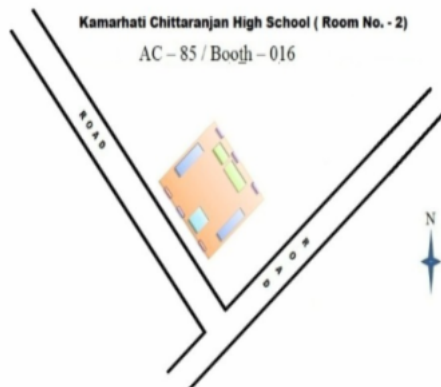

Key MAP View