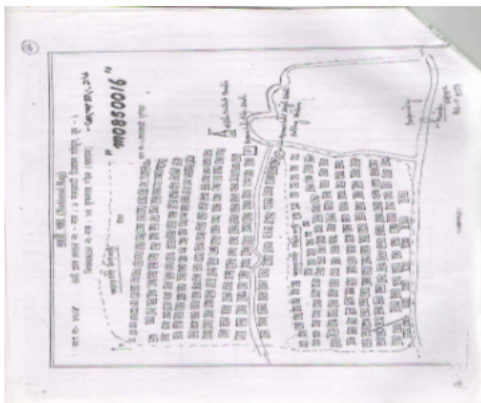

Nazri Naksha