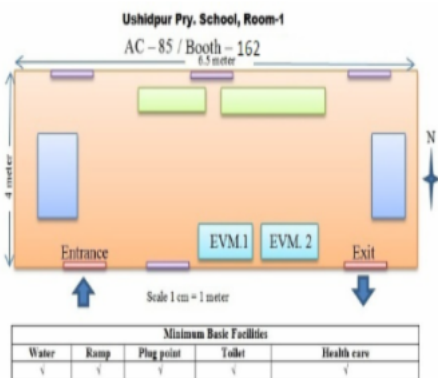

নির্বাচক নিবন্ধন আধিকারিকের স্বাক্ষর

Nazri Naksha

Google Map View

Polling Station Building Front View

Polling Station Front View

Cad View

Key MAP View

1 নাম : বর্ণালী সরদার স্বামীর নাম: নবকুমার সরদার বাড়ির নং : n0160 বয়স : 50 লিঙ্গ : মহিলা	UPW0704163	2 নাম : শান্তিবালা ঘোষ স্বামীর নাম: গোপাল ঘোষ বাড়ির নং : n0002 বয়স : 81 লিঙ্গ : মহিলা	WB/11/076/453117	3 নাম : মানিক ঘোষ পিতার নাম: গোপাল ঘোষ বাড়ির নং : n0002 বয়স : 49 লিঙ্গ : পুরুষ	WB/11/076/453635
4 নাম : চম্পা ঘোষ স্বামীর নাম: মানিক ঘোষ বাড়ির নং : n0002 বয়স : 42 লিঙ্গ : মহিলা	UPW0705814	5 নাম : খোকন ঘোষ পিতার নাম: গোপাল ঘোষ বাড়ির নং : n0003 বয়স : 56 লিঙ্গ : পুরুষ	WB/11/076/453409	6 নাম : ময়না ঘোষ স্বামীর নাম: খোকন ঘোষ বাড়ির নং : n0003 বয়স : 52 লিঙ্গ : মহিলা	WB/11/076/453130
7 নাম : মধু ঘোষ পিতার নাম: উপেন ঘোষ বাড়ির নং : n0004 বয়স : 58 লিঙ্গ : পুরুষ	WB/11/076/453791	8 নাম : বন্দনা ঘোষ স্বামীর নাম: মধু ঘোষ বাড়ির নং : n0004 বয়স : 50 লিঙ্গ : মহিলা	WB/11/076/453131	9 নাম : দীপঙ্কর ঘোষ পিতার নাম: মধু ঘোষ বাড়ির নং : n0004 বয়স : 32 লিঙ্গ : পুরুষ	UPW1629963
10 নাম : নারায়ণ ঘোষ পিতার নাম: বলাই ঘোষ বাড়ির নং : n0005 বয়স : 61 লিঙ্গ : পুরুষ	WB/11/076/453937	11 নাম : নবীন ঘোষ পিতার নাম: নারায়ণ ঘোষ বাড়ির নং : n0005 বয়স : 35 লিঙ্গ : পুরুষ	UPW1146141	12 নাম : প্রবীন ঘোষ পিতার নাম: নারায়ণ ঘোষ বাড়ির নং : n0005 বয়স : 30 লিঙ্গ : পুরুষ	UPW1538990
13 নাম : তীর্থ ঘোষ স্বামীর নাম: বলাই ঘোষ বাড়ির নং : n0006 বয়স : 73 লিঙ্গ : মহিলা	WB/11/076/453645	14 নাম : মানিক ঘোষ পিতার নাম: বলাই ঘোষ বাড়ির নং : n0006 বয়স : 38 লিঙ্গ : পুরুষ	KNS2186039	15 নাম : কেশব ঘোষ পিতার নাম: সুবল ঘোষ বাড়ির নং : n0007 বয়স : 69 লিঙ্গ : পুরুষ	WB/11/076/453789
16 নাম : মমতারাণী ঘোষ স্বামীর নাম: কেশব ঘোষ বাড়ির নং : n0007 বয়স : 61 লিঙ্গ : মহিলা	WB/11/076/453118	17 নাম : পিন্টু ঘোষ পিতার নাম: গোপাল ঘোষ বাড়ির নং : n0008 বয়স : 59 লিঙ্গ : পুরুষ	KNS2067866	18 নাম : মালতী ঘোষ স্বামীর নাম: পিন্টু ঘোষ বাড়ির নং : n0008 বয়স : 49 লিঙ্গ : মহিলা	WB/12/077/432080
19 নাম : আনন্দময়ী ঘোষ স্বামীর নাম: অরুণ ঘোষ বাড়ির নং : n0011 বয়স : 57 লিঙ্গ : মহিলা	WB/11/076/453192	20 নাম : ঝন্টু ঘোষ মায়ের নাম: আনন্দময়ী ঘোষ বাড়ির নং : n0011 বয়স : 37 লিঙ্গ : পুরুষ	UPW0704791	21 নাম : তাপসী ঘোষ (পাল) স্বামীর নাম: ঝন্টু ঘোষ বাড়ির নং : n0011 বয়স : 37 লিঙ্গ : মহিলা	UPW1425271
22 নাম : তপতী ঘোষ স্বামীর নাম: পরেশ ঘোষ বাড়ির নং : n0012 বয়স : 66 লিঙ্গ : মহিলা	WB/11/076/453234	23 নাম : স্বরূপ ঘোষ পিতার নাম: পরেশ ঘোষ বাড়ির নং : n0012 বয়স : 42 লিঙ্গ : পুরুষ	KNS1849868	24 নাম : পূর্ণিমা ঘোষ স্বামীর নাম: বিনোদ ঘোষ বাড়ির নং : n0013 বয়স : 66 লিঙ্গ : মহিলা	WB/11/076/453229
25 নাম : সংখীতা ঘোষ স্বামীর নাম: পলাশ ঘোষ বাড়ির নং : n0013 বয়স : 45 লিঙ্গ : মহিলা	KNS1257856	26 নাম : রেখারানী ঘোষ স্বামীর নাম: সাধন ঘোষ বাড়ির নং : n0014 বয়স : 65 লিঙ্গ : মহিলা	KNS2068252	27 নাম : সমীর ঘোষ পিতার নাম: সাধন ঘোষ বাড়ির নং : n0014 বয়স : 45 লিঙ্গ : পুরুষ	KNS2068260
28 নাম : দিপালী ঘোষ স্বামীর নাম: সমীর ঘোষ বাড়ির নং : n0014 বয়স : 38 লিঙ্গ : মহিলা	UPW1629922	29 নাম : দীপঙ্কর ঘোষ পিতার নাম: মদন ঘোষ বাড়ির নং : n0014 বয়স : 40 লিঙ্গ : পুরুষ	KNS2068286	30 নাম : ঝুমা ঘোষ স্বামীর নাম: দীপঙ্কর ঘোষ বাড়ির নং : n0014 বয়স : 34 লিঙ্গ : মহিলা	UPW1575372