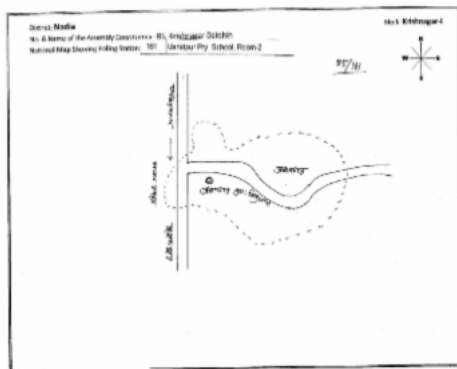

Nazri Naksha