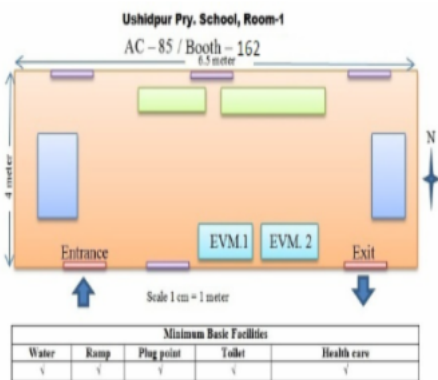

নির্বাচক নিবন্ধন আধিকারিকের স্বাক্ষর

Nazri Naksha

Google Map View

Polling Station Building Front View

Polling Station Front View

Cad View

Key MAP View

1 নাম : আনিছুরবিবি ধাবক স্বামীর নাম: ইসমাইল ধাবক বাড়ির নং : n0089 বয়স : 50 লিঙ্গ : মহিলা	KNS1235407 ফটো উপলব্ধ	2 নাম : ইসমাইল ধাবক পিতার নাম: নুরহক ধাবক বাড়ির নং : n0089 বয়স : 56 লিঙ্গ : পুরুষ	WB/11/076/453434 ফটো উপলব্ধ	3 নাম : জয়নাল ধাবক পিতার নাম: নুরহক ধাবক বাড়ির নং : n0089 বয়স : 63 লিঙ্গ : পুরুষ	WB/11/076/453507 ফটো উপলব্ধ
4 নাম : আসগারআলী ধাবক পিতার নাম: নুরহক ধাবক বাড়ির নং : n0089 বয়স : 67 লিঙ্গ : পুরুষ	KNS2068690 ফটো উপলব্ধ	5 নাম : ময়না বিবি স্বামীর নাম: আজিল বাড়ির নং : এন0205 বয়স : 45 লিঙ্গ : মহিলা	UPW0708305 ফটো উপলব্ধ	6 নাম : হামিদা বিবি স্বামীর নাম: এচেন মল্লিক বাড়ির নং : এন0103 বয়স : 43 লিঙ্গ : মহিলা	UPW0708321 ফটো উপলব্ধ
7 নাম : সনত ঘোষ পিতার নাম: নিতাই ঘোষ বাড়ির নং : n0024 বয়স : 58 লিঙ্গ : পুরুষ	WB/11/076/453367 ফটো উপলব্ধ	8 নাম : সুচিত্রা ঘোষ স্বামীর নাম: সনত ঘোষ বাড়ির নং : n0024 বয়স : 46 লিঙ্গ : মহিলা	KNS2328375 ফটো উপলব্ধ	9 নাম : রতন ঘোষ পিতার নাম: নিতাই ঘোষ বাড়ির নং : n0024 বয়স : 54 লিঙ্গ : পুরুষ	WB/11/076/453555 ফটো উপলব্ধ
10 নাম : রমা ঘোষ স্বামীর নাম: রতন ঘোষ বাড়ির নং : n0024 বয়স : 38 লিঙ্গ : মহিলা	UPW1050517 ফটো উপলব্ধ	11 নাম : মনিতা ঘোষ স্বামীর নাম: রবীন ঘোষ বাড়ির নং : n0024 বয়স : 57 লিঙ্গ : মহিলা	WB/11/076/453448 ফটো উপলব্ধ	12 নাম : মাহেদা বিবি স্বামীর নাম: মহম্মদ মন্ডল বাড়ির নং : n0251 বয়স : 45 লিঙ্গ : মহিলা	KNS2263242 ফটো উপলব্ধ
13 নাম : মমতাবিবি ধাবক স্বামীর নাম: আসগার ধাবক বাড়ির নং : n0089 বয়স : 58 লিঙ্গ : মহিলা	KNS1235415 ফটো উপলব্ধ	14 নাম : আনারকলিবিবি ধাবক স্বামীর নাম: রহমান ধাবক বাড়ির নং : n0089 বয়স : 50 লিঙ্গ : মহিলা	KNS1235399 ফটো উপলব্ধ	15 নাম : ইউনুস ধাবক পিতার নাম: আসগার আলী ধাবক বাড়ির নং : n0089 বয়স : 38 লিঙ্গ : পুরুষ	UPW0709501 ফটো উপলব্ধ
16 নাম : ইলিয়াস ধাবক পিতার নাম: আসগার আলী বাড়ির নং : n0089 বয়স : 33 লিঙ্গ : পুরুষ	UPW1147057 ফটো উপলব্ধ	17 নাম : সাকিলা বিবি স্বামীর নাম: হাতেম বিশ্বাস বাড়ির নং : n0120 বয়স : 39 লিঙ্গ : মহিলা	KNS2328102 ফটো উপলব্ধ	18 নাম : হোসেন বিশ্বাস পিতার নাম: খলিল বিশ্বাস বাড়ির নং : n0120 বয়স : 49 লিঙ্গ : পুরুষ	WB/11/076/453432 ফটো উপলব্ধ
19 নাম : সখেরা বিবি স্বামীর নাম: হাফিজুল সেখ বাড়ির নং : n0199 বয়স : 37 লিঙ্গ : মহিলা	UPW1233162 ফটো উপলব্ধ	20 নাম : দীপ বিশ্বাস পিতার নাম: কৃষ্ণপদ বিশ্বাস বাড়ির নং : n0089 বয়স : 33 লিঙ্গ : পুরুষ	UPW1721679 ফটো উপলব্ধ	21 নাম : সুবলা বিশ্বাস স্বামীর নাম: কৃষ্ণপদ বিশ্বাস বাড়ির নং : n0089 বয়স : 49 লিঙ্গ : মহিলা	UPW1721687 ফটো উপলব্ধ
22 নাম : গীতা বিশ্বাস পিতার নাম: কৃষ্ণপদ বিশ্বাস বাড়ির নং : n0089 বয়স : 43 লিঙ্গ : মহিলা	UPW1721695 ফটো উপলব্ধ	23 নাম : সাকিলা বিবি স্বামীর নাম: রিক্ত সেখ বাড়ির নং : n0197 বয়স : 50 লিঙ্গ : মহিলা	JCZ1798156 ফটো উপলব্ধ	24 নাম : চম্পা বিবি স্বামীর নাম: আলাউদ্দিন সেখ বাড়ির নং : n0200 বয়স : 37 লিঙ্গ : মহিলা	UPW0708313 ফটো উপলব্ধ
25 নাম : মিনু বিবি স্বামীর নাম: নছির সেখ বাড়ির নং : n0220 বয়স : 48 লিঙ্গ : মহিলা	UPW0708362 ফটো উপলব্ধ	26 নাম : কাশমিরা বিবি (খাতুন) স্বামীর নাম: ছোবান সেখ বাড়ির নং : n0203 বয়স : 38 লিঙ্গ : মহিলা	UPW0708354 ফটো উপলব্ধ	27 নাম : সাহেরাবানু বিবি স্বামীর নাম: রহিম সেখ বাড়ির নং : n0204 বয়স : 42 লিঙ্গ : মহিলা	UPW0708388 ফটো উপলব্ধ
28 নাম : মরিনা বিবি স্বামীর নাম: সরাবউদ্দিন সেখ বাড়ির নং : n0220 বয়স : 34 লিঙ্গ : মহিলা	UPW1425552 ফটো উপলব্ধ	29 নাম : মহির সেখ পিতার নাম: মেনু সেখ বাড়ির নং : এন0133 বয়স : 40 লিঙ্গ : পুরুষ	UPW1990605 ফটো উপলব্ধ	30 নাম : তহির সেখ পিতার নাম: মেনু সেখ বাড়ির নং : n0133 বয়স : 44 লিঙ্গ : পুরুষ	KNS1896588 ফটো উপলব্ধ