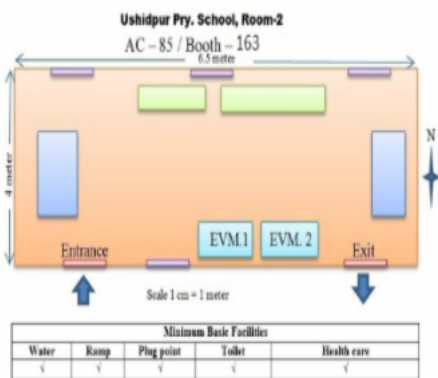

নির্বাচক নিবন্ধন আধিকারিকের স্বাক্ষর

Nazri Naksha

Google Map View

Polling Station Building Front View

Polling Station Front View

Cad View

Key MAP View

1 নাম : কচী খাতুন মায়ের নাম: সনতি বেওয়া (মাক) বাবুর নাম: এন0163 বয়স : 32 লিঙ্গ : মহিলা	UPW1426253 ফটো উপলব্ধ	2 নাম : আকালী খাতুন মায়ের নাম: সনতি বেওয়া (মাক) বাবুর নাম: এন0163 বয়স : 32 লিঙ্গ : মহিলা	UPW1426246 ফটো উপলব্ধ	3 নাম : আসমনি বিবি স্বামীর নাম: আকের আলি মণ্ডল বাবুর নাম: এন0258 বয়স : 34 লিঙ্গ : মহিলা	UPW1317163 ফটো উপলব্ধ
4 নাম : হাসিনা খাতুন স্বামীর নাম: মন সেন বাবুর নাম: এন0200 বয়স : 32 লিঙ্গ : মহিলা	UPW1768332 ফটো উপলব্ধ	5 নাম : ময়না খাতুন পিতার নাম: হাজিদ মন্ডল বাবুর নাম: এন0000 বয়স : 33 লিঙ্গ : মহিলা	UPW1621689 ফটো উপলব্ধ	6 নাম : গোপাল অধিকারী পিতার নাম: চিত্তরঞ্জন অধিকারী বাবুর নাম: এন0133 বয়স : 27 লিঙ্গ : পুরুষ	UPW1894518 ফটো উপলব্ধ
7 নাম : দেবব্রত কর্মকার পিতার নাম: দেবেন কর্মকার বাবুর নাম: এন0149 বয়স : 26 লিঙ্গ : পুরুষ	UPW1894526 ফটো উপলব্ধ	8 নাম : বিশ্বজয় কর্মকার পিতার নাম: উত্তম কর্মকার বাবুর নাম: এন0149 বয়স : 26 লিঙ্গ : পুরুষ	UPW1894534 ফটো উপলব্ধ	9 নাম : সাগরিকা দাস দেবনাথ স্বামীর নাম: সমরেশ দেবনাথ বাবুর নাম: এন0125 বয়স : 33 লিঙ্গ : মহিলা	UPW1426063 ফটো উপলব্ধ
10 নাম : রাহুল কর্মকার পিতার নাম: উত্তম কর্মকার বাবুর নাম: এন0242 বয়স : 26 লিঙ্গ : পুরুষ	UPW1894476 ফটো উপলব্ধ	11 নাম : শিবানী কর্মকার(সরকার) স্বামীর নাম: সম্রাট কর্মকার বাবুর নাম: এন0091 বয়স : 29 লিঙ্গ : মহিলা	UPW1761584 ফটো উপলব্ধ	12 নাম : গৌতম কর্মকার মায়ের নাম: ফুটলা কর্মকার বাবুর নাম: এন0042 বয়স : 33 লিঙ্গ : পুরুষ	UPW1808211 ফটো উপলব্ধ
13 নাম : দিপালী কর্মকার স্বামীর নাম: বাপন কর্মকার বাবুর নাম: এন0009 বয়স : 28 লিঙ্গ : মহিলা	UPW2182343 ফটো উপলব্ধ	14 নাম : পুতুল কর্মকার স্বামীর নাম: গৌতম কর্মকার বাবুর নাম: এন0042 বয়স : 30 লিঙ্গ : মহিলা	JCZ2424877 ফটো উপলব্ধ	15 নাম : সুজাতা কর্মকার স্বামীর নাম: উত্তম কর্মকার বাবুর নাম: এন0149 বয়স : 47 লিঙ্গ : মহিলা	KNS2069417 ফটো উপলব্ধ
16 নাম : রাকেশ কর্মকার পিতার নাম: উত্তম কর্মকার বাবুর নাম: এন0242 বয়স : 22 লিঙ্গ : পুরুষ	UPW2302461 ফটো উপলব্ধ	17 নাম : সঞ্চিতা কর্মকার পিতার নাম: উত্তম কর্মকার বাবুর নাম: এন0149 বয়স : 22 লিঙ্গ : মহিলা	UPW2335594 ফটো উপলব্ধ	18 নাম : নরোত্তম কর্মকার পিতার নাম: নারায়ন কর্মকার বাবুর নাম: এন0127 বয়স : 55 লিঙ্গ : পুরুষ	UPW1982735 ফটো উপলব্ধ
19 নাম : বাসুদেব কর্মকার পিতার নাম: পঞ্চানন কর্মকার বাবুর নাম: এন0009 বয়স : 58 লিঙ্গ : পুরুষ	UPW2373249 ফটো উপলব্ধ	20 নাম : মামনী কর্মকার স্বামীর নাম: দীপক কর্মকার বাবুর নাম: এন0091 বয়স : 28 লিঙ্গ : মহিলা	UPW2377653 ফটো উপলব্ধ	21 নাম : তাপস মাল পিতার নাম: ইসলাম মাল বাবুর নাম: এন0149 বয়স : 28 লিঙ্গ : পুরুষ	UPW1722271 ফটো উপলব্ধ
22 নাম : ভাস্কর কর্মকার পিতার নাম: ভরত কর্মকার বাবুর নাম: এন0008 বয়স : 28 লিঙ্গ : পুরুষ	UPW1722370 ফটো উপলব্ধ	23 নাম : লক্ষ্মী কর্মকার স্বামীর নাম: অভিনব কর্মকার বাবুর নাম: এন0242 বয়স : 40 লিঙ্গ : মহিলা	UPW1958644 ফটো উপলব্ধ	24 নাম : সুমন কর্মকার পিতার নাম: জিয়াউল হক মন্ডল বাবুর নাম: এন0065 বয়স : 25 লিঙ্গ : পুরুষ	UPW1958768 ফটো উপলব্ধ
25 নাম : নেপাল কর্মকার পিতার নাম: সুধীর কর্মকার বাবুর নাম: এন0044 বয়স : 48 লিঙ্গ : পুরুষ	KNS1235324 ফটো উপলব্ধ	26 নাম : শিখা কর্মকার স্বামীর নাম: নেপাল কর্মকার বাবুর নাম: এন0044 বয়স : 43 লিঙ্গ : মহিলা	UPW0713453 ফটো উপলব্ধ	27 নাম : আরজিমা বিবি স্বামীর নাম: জিয়াউল হক মন্ডল বাবুর নাম: এন0044 বয়স : 32 লিঙ্গ : মহিলা	UPW1233386 ফটো উপলব্ধ
28 নাম : শৈলেন কর্মকার পিতার নাম: সুবোল কর্মকার বাবুর নাম: এন0065 বয়স : 59 লিঙ্গ : পুরুষ	UPW1985274 ফটো উপলব্ধ	29 নাম : প্রতিমা কর্মকার স্বামীর নাম: শৈলেন কর্মকার বাবুর নাম: এন0065 বয়স : 56 লিঙ্গ : মহিলা	UPW1985282 ফটো উপলব্ধ	30 নাম : সুকু কর্মকার পিতার নাম: রামপদ কর্মকার বাবুর নাম: এন0091 বয়স : 53 লিঙ্গ : পুরুষ	WB/11/076/456456 ফটো উপলব্ধ