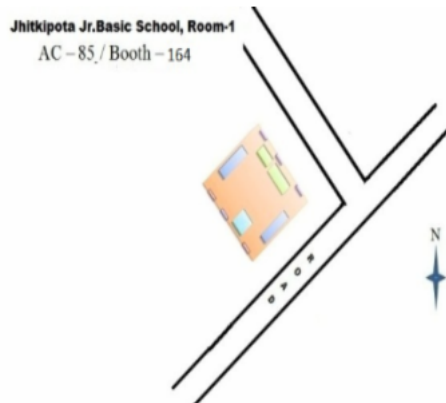

নির্বাচক নিবন্ধন আধিকারিকের স্বাক্ষর

Nazri Naksha

Google Map View

Polling Station Building Front View

Polling Station Front View

JHITKIPOTA JUNIOR BASIC SCHOOL (CODE-0108601)

Cad View

Key MAP View