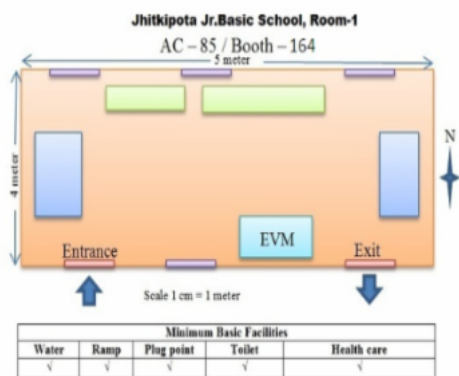

নির্বাচক নিবন্ধন আধিকারিকের স্বাক্ষর

Nazri Naksha

Google Map View

Polling Station Building Front View

Polling Station Front View

JHITKIPOTA JUNIOR BASIC SCHOOL (CODE-0108601)

Cad View

Key MAP View