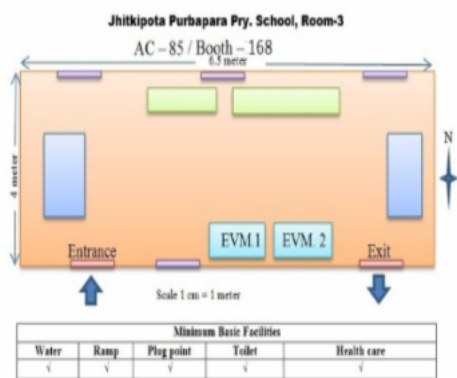

নির্বাচক নিবন্ধন আধিকারিকের স্বাক্ষর

Nazri Naksha

Google Map View

Polling Station Building Front View

Polling Station Front View

Cad View

Key MAP View

1 নাম : নাজিফা খাতুন পিতার নাম: মহনজরুল ইসলাম মোল্লা বাড়ির নং : এন0165 বয়স : 42 লিঙ্গ : মহিলা	DMB2835619 ফটো উপলব্ধ	2 নাম : আসলিমা বিবি স্বামীর নাম: আরিফুল মোল্লা বাড়ির নং : n0208 বয়স : 34 লিঙ্গ : মহিলা	UPW1321165 ফটো উপলব্ধ	3 নাম : জেসমিন খাতুন পিতার নাম: মজিবর সেখ বাড়ির নং : n0211 বয়স : 32 লিঙ্গ : মহিলা	UPW1541341 ফটো উপলব্ধ
4 নাম : ফরজ আলি সেখ পিতার নাম: মনোরদিন সেখ বাড়ির নং : n0165 বয়স : 38 লিঙ্গ : পুরুষ	UPW0741934 ফটো উপলব্ধ	5 নাম : আসমিরা বিবি স্বামীর নাম: তাহাজোত মন্ডল বাড়ির নং : এন100 বয়স : 38 লিঙ্গ : মহিলা	UPW1225051 ফটো উপলব্ধ	6 নাম : সোমা ইসলাম স্বামীর নাম: অলোক ইসলাম বাড়ির নং : n0161 বয়স : 33 লিঙ্গ : মহিলা	UPW1320894 ফটো উপলব্ধ
7 নাম : অলোক ইসলাম পিতার নাম: আমিনুর ইসলাম বাড়ির নং : n0161 বয়স : 43 লিঙ্গ : পুরুষ	DMB2509107 ফটো উপলব্ধ	8 নাম : আমিনুর ইসলাম পিতার নাম: আবুল হোসেন বাড়ির নং : n0161 বয়স : 73 লিঙ্গ : পুরুষ	DMB2508141 ফটো উপলব্ধ	9 নাম : আজহার ইসলাম পিতার নাম: আমিনুর ইসলাম বাড়ির নং : n0161 বয়স : 34 লিঙ্গ : পুরুষ	UPW1428275 ফটো উপলব্ধ
10 নাম : কালু সেখ মায়ের নাম: এতেজাল বিবি সেখ বাড়ির নং : n0015 বয়স : 36 লিঙ্গ : পুরুষ	UPW1542620 ফটো উপলব্ধ	11 নাম : মৌসুমী খাতুন সেখ স্বামীর নাম: রাহুল সেখ বাড়ির নং : N0015 বয়স : 25 লিঙ্গ : মহিলা	UPW2189017 ফটো উপলব্ধ	12 নাম : সেখ এতেজাল বিবি স্বামীর নাম: আনোয়ার সেখ বাড়ির নং : n0015 বয়স : 67 লিঙ্গ : মহিলা	UPW2278216 ফটো উপলব্ধ
13 নাম : সলেমান সেখ মায়ের নাম: এতেজাল বিবি সেখ বাড়ির নং : n0015 বয়স : 40 লিঙ্গ : পুরুষ	DMB2919629 ফটো উপলব্ধ	14 নাম : রাহুল সেখ মায়ের নাম: এতেজাল বিবি সেখ বাড়ির নং : এন0015 বয়স : 28 লিঙ্গ : পুরুষ	UPW1950716 ফটো উপলব্ধ	15 নাম : নাসিমা বিবি খাঁন স্বামীর নাম: আলিমুদ্দিন খাঁন বাড়ির নং : এন0163 বয়স : 40 লিঙ্গ : মহিলা	DMB2640076 ফটো উপলব্ধ
16 নাম : সেলিম খান পিতার নাম: জালালউদ্দিন খাঁ বাড়ির নং : n0163 বয়স : 50 লিঙ্গ : পুরুষ	WB/11/075/501953 ফটো উপলব্ধ	17 নাম : ইনতাজ আলি সেখ পিতার নাম: মজিবর সেখ বাড়ির নং : এন0163 বয়স : 26 লিঙ্গ : পুরুষ	UPW1950906 ফটো উপলব্ধ	18 নাম : বুলটি খাতুন খাঁ স্বামীর নাম: আব্দুল করিম খাঁ বাড়ির নং : N0095 বয়স : 29 লিঙ্গ : মহিলা	UPW2189256 ফটো উপলব্ধ
19 নাম : আব্দুর রহিম খাঁ পিতার নাম: আক্বাচ আলি খাঁ বাড়ির নং : n0095 বয়স : 48 লিঙ্গ : পুরুষ	UPW2188696 ফটো উপলব্ধ	20 নাম : আব্দুল কারিম খাঁ পিতার নাম: আক্বাচ আলি খাঁ বাড়ির নং : n0095 বয়স : 31 লিঙ্গ : পুরুষ	UPW1542687 ফটো উপলব্ধ	21 নাম : সাহিদা বিবি স্বামীর নাম: সেলিম উদ্দিন খাঁ বাড়ির নং : n0163 বয়স : 41 লিঙ্গ : মহিলা	DMB2640662 ফটো উপলব্ধ
22 নাম : আক্বাচআলি খাঁ পিতার নাম: নবিছদ্দীন খাঁ বাড়ির নং : n0095 বয়স : 67 লিঙ্গ : পুরুষ	WB/11/075/501036 ফটো উপলব্ধ	23 নাম : সাবিরন খাঁ স্বামীর নাম: আক্বাচ খাঁ বাড়ির নং : n0095 বয়স : 64 লিঙ্গ : মহিলা	WB/11/075/501759 ফটো উপলব্ধ	24 নাম : জামেলাবিবি খাঁ স্বামীর নাম: জালালউদ্দিন খাঁ বাড়ির নং : n0163 বয়স : 74 লিঙ্গ : মহিলা	WB/11/075/501436 ফটো উপলব্ধ
25 নাম : কলিম উদ্দিন খাঁ পিতার নাম: জালালউদ্দিন খাঁ বাড়ির নং : n0163 বয়স : 40 লিঙ্গ : পুরুষ	WB/11/075/502117 ফটো উপলব্ধ	26 নাম : বুলটি বিবি খাঁ স্বামীর নাম: কালিম উদ্দিন খাঁ বাড়ির নং : n0163 বয়স : 36 লিঙ্গ : মহিলা	UPW1428226 ফটো উপলব্ধ	27 নাম : নাসরিন বিবি স্বামীর নাম: আব্দুল রকিব খান বাড়ির নং : n0095 বয়স : 29 লিঙ্গ : মহিলা	UPW1809912 ফটো উপলব্ধ
28 নাম : মর্জিনা বিবি খাঁ স্বামীর নাম: আব্দুর রহিম খাঁ বাড়ির নং : n0095 বয়স : 34 লিঙ্গ : মহিলা	UPW1725209 ফটো উপলব্ধ	29 নাম : রাজ্জাক খান পিতার নাম: সেলিম খান বাড়ির নং : খিটকীপোতা বয়স : 23 লিঙ্গ : পুরুষ	UPW2323889 ফটো উপলব্ধ	30 নাম : আলিমুদ্দিন খান পিতার নাম: জালালউদ্দিন খান বাড়ির নং : n0163 বয়স : 51 লিঙ্গ : পুরুষ	UPW2314367 ফটো উপলব্ধ