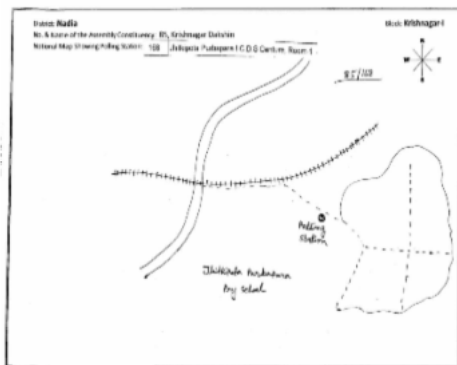

Nazri Naksha