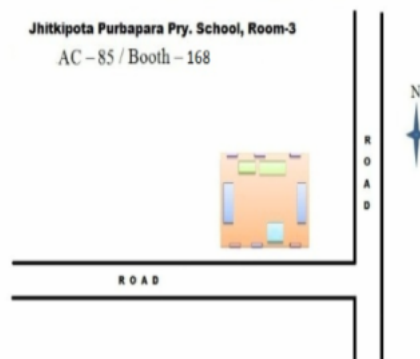

নির্বাচক নিবন্ধন আধিকারিকের স্বাক্ষর

Nazri Naksha

Google Map View

Polling Station Building Front View

Polling Station Front View

Cad View

Key MAP View

1 নাম : নাজিফা খাতুন পিতার নাম: মহনজরুল ইসলাম মোল্লা বাড়ির নং : এন0165 বয়স : 42 লিঙ্গ : মহিলা	DMB2835619 ফটো উপলব্ধ	2 নাম : আসলিমা বিবি স্বামীর নাম: আরিফুল মোল্লা বাড়ির নং : n0208 বয়স : 34 লিঙ্গ : মহিলা	UPW1321165 ফটো উপলব্ধ	3 নাম : জেসমিন খাতুন পিতার নাম: মজিবর সেখ বাড়ির নং : n0211 বয়স : 32 লিঙ্গ : মহিলা	UPW1541341 ফটো উপলব্ধ
4 নাম : ফরজ আলি সেখ পিতার নাম: মনোরদিন সেখ বাড়ির নং : n0165 বয়স : 38 লিঙ্গ : পুরুষ	UPW0741934 ফটো উপলব্ধ	5 নাম : আসমিরা বিবি স্বামীর নাম: তাহাজোত মন্ডল বাড়ির নং : এন100 বয়স : 38 লিঙ্গ : মহিলা	UPW1225051 ফটো উপলব্ধ	6 নাম : সোমা ইসলাম স্বামীর নাম: অলোক ইসলাম বাড়ির নং : n0161 বয়স : 33 লিঙ্গ : মহিলা	UPW1320894 ফটো উপলব্ধ
7 নাম : অলোক ইসলাম পিতার নাম: আমিনুর ইসলাম বাড়ির নং : n0161 বয়স : 43 লিঙ্গ : পুরুষ	DMB2509107 ফটো উপলব্ধ	8 নাম : আমিনুর ইসলাম পিতার নাম: আবুল হোসেন বাড়ির নং : n0161 বয়স : 73 লিঙ্গ : পুরুষ	DMB2508141 ফটো উপলব্ধ	9 নাম : আজহার ইসলাম পিতার নাম: আমিনুর ইসলাম বাড়ির নং : n0161 বয়স : 34 লিঙ্গ : পুরুষ	UPW1428275 ফটো উপলব্ধ
10 নাম : কালু সেখ মায়ের নাম: এতেজাল বিবি সেখ বাড়ির নং : n0015 বয়স : 36 লিঙ্গ : পুরুষ	UPW1542620 ফটো উপলব্ধ	11 নাম : মৌসুমী খাতুন সেখ স্বামীর নাম: রাহুল সেখ বাড়ির নং : N0015 বয়স : 25 লিঙ্গ : মহিলা	UPW2189017 ফটো উপলব্ধ	12 নাম : সেখ এতেজাল বিবি স্বামীর নাম: আনোয়ার সেখ বাড়ির নং : n0015 বয়স : 67 লিঙ্গ : মহিলা	UPW2278216 ফটো উপলব্ধ
13 নাম : সলেমান সেখ মায়ের নাম: এতেজাল বিবি সেখ বাড়ির নং : n0015 বয়স : 40 লিঙ্গ : পুরুষ	DMB2919629 ফটো উপলব্ধ	14 নাম : রাহুল সেখ মায়ের নাম: এতেজাল বিবি সেখ বাড়ির নং : এন0015 বয়স : 28 লিঙ্গ : পুরুষ	UPW1950716 ফটো উপলব্ধ	15 নাম : নাসিমা বিবি খাঁন স্বামীর নাম: আলিমুদ্দিন খাঁন বাড়ির নং : এন0163 বয়স : 40 লিঙ্গ : মহিলা	DMB2640076 ফটো উপলব্ধ
16 নাম : সেলিম খান পিতার নাম: জালালউদ্দিন খাঁ বাড়ির নং : n0163 বয়স : 50 লিঙ্গ : পুরুষ	WB/11/075/501953 ফটো উপলব্ধ	17 নাম : ইনতাজ আলি সেখ পিতার নাম: মজিবর সেখ বাড়ির নং : এন0163 বয়স : 26 লিঙ্গ : পুরুষ	UPW1950906 ফটো উপলব্ধ	18 নাম : বুলটি খাতুন খাঁ স্বামীর নাম: আব্দুল করিম খাঁ বাড়ির নং : N0095 বয়স : 29 লিঙ্গ : মহিলা	UPW2189256 ফটো উপলব্ধ
19 নাম : আব্দুর রহিম খাঁ পিতার নাম: আক্বাচ আলি খাঁ বাড়ির নং : n0095 বয়স : 48 লিঙ্গ : পুরুষ	UPW2188696 ফটো উপলব্ধ	20 নাম : আব্দুল কারিম খাঁ পিতার নাম: আক্বাচ আলি খাঁ বাড়ির নং : n0095 বয়স : 31 লিঙ্গ : পুরুষ	UPW1542687 ফটো উপলব্ধ	21 নাম : সাহিদা বিবি স্বামীর নাম: সেলিম উদ্দিন খাঁ বাড়ির নং : n0163 বয়স : 41 লিঙ্গ : মহিলা	DMB2640662 ফটো উপলব্ধ
22 নাম : আক্বাচআলি খাঁ পিতার নাম: নবিছদ্দীন খাঁ বাড়ির নং : n0095 বয়স : 67 লিঙ্গ : পুরুষ	WB/11/075/501036 ফটো উপলব্ধ	23 নাম : সাবিরন খাঁ স্বামীর নাম: আক্বাচ খাঁ বাড়ির নং : n0095 বয়স : 64 লিঙ্গ : মহিলা	WB/11/075/501759 ফটো উপলব্ধ	24 নাম : জামেলাবিবি খাঁ স্বামীর নাম: জালালউদ্দিন খাঁ বাড়ির নং : n0163 বয়স : 74 লিঙ্গ : মহিলা	WB/11/075/501436 ফটো উপলব্ধ
25 নাম : কলিম উদ্দিন খাঁ পিতার নাম: জালালউদ্দিন খাঁ বাড়ির নং : n0163 বয়স : 40 লিঙ্গ : পুরুষ	WB/11/075/502117 ফটো উপলব্ধ	26 নাম : বুলটি বিবি খাঁ স্বামীর নাম: কালিম উদ্দিন খাঁ বাড়ির নং : n0163 বয়স : 36 লিঙ্গ : মহিলা	UPW1428226 ফটো উপলব্ধ	27 নাম : নাসরিন বিবি স্বামীর নাম: আব্দুল রকিব খান বাড়ির নং : n0095 বয়স : 29 লিঙ্গ : মহিলা	UPW1809912 ফটো উপলব্ধ
28 নাম : মর্জিনা বিবি খাঁ স্বামীর নাম: আব্দুর রহিম খাঁ বাড়ির নং : n0095 বয়স : 34 লিঙ্গ : মহিলা	UPW1725209 ফটো উপলব্ধ	29 নাম : রাজ্জাক খান পিতার নাম: সেলিম খান বাড়ির নং : খিটকীপোতা বয়স : 23 লিঙ্গ : পুরুষ	UPW2323889 ফটো উপলব্ধ	30 নাম : আলিমুদ্দিন খান পিতার নাম: জালালউদ্দিন খান বাড়ির নং : n0163 বয়স : 51 লিঙ্গ : পুরুষ	UPW2314367 ফটো উপলব্ধ