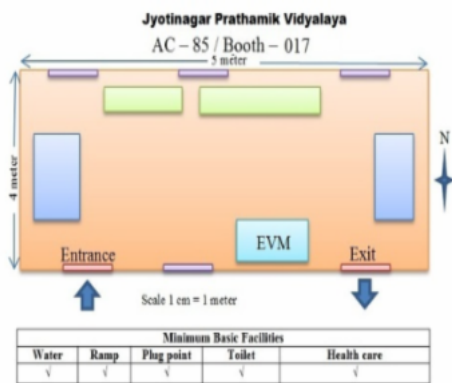

নির্বাচক নিবন্ধন আধিকারিকের স্বাক্ষর

Nazri Naksha

Google Map View

Polling Station Building Front View

Polling Station Front View

Cad View

Key MAP View

1 নাম : সফিকুল মোল্লা পিতার নাম: সুরাত আলি সেখ বাড়ির নং : n0127 বয়স : 39 লিঙ্গ : পুরুষ ফটো উপলব্ধ	KNS2283315	2 নাম : সেলিনা বিবি স্বামীর নাম: সফিকুল মোল্লা বাড়ির নং : n0127 বয়স : 39 লিঙ্গ : মহিলা ফটো উপলব্ধ	KNS2283323	3 নাম : হাপিজুল মোল্লা পিতার নাম: ছুরাত আলি মোল্লা বাড়ির নং : n0127 বয়স : 39 লিঙ্গ : পুরুষ ফটো উপলব্ধ	UPW0075515
4 নাম : রফিকুল ইসলাম মোল্লা পিতার নাম: ছুরাত আলি মোল্লা বাড়ির নং : n0127 বয়স : 39 লিঙ্গ : পুরুষ ফটো উপলব্ধ	UPW1193374	5 নাম : চায়না স্বামীর নাম: ছুরাত আলি মোল্লা বাড়ির নং : n0127 বয়স : 39 লিঙ্গ : মহিলা ফটো উপলব্ধ	KNS1366459	6 নাম : ফতেমা খাতুন বিবি স্বামীর নাম: ওবিদুল চৌধুরী বাড়ির নং : n0010 বয়স : 31 লিঙ্গ : মহিলা ফটো উপলব্ধ	UPW1485150
7 নাম : আছমিনা খাতুন পিতার নাম: রমজান মল্লিক বাড়ির নং : n0009 বয়স : 28 লিঙ্গ : মহিলা ফটো উপলব্ধ	UPW1859586	8 নাম : আজিজুল সেখ পিতার নাম: রসুল সেখ বাড়ির নং : n0127 বয়স : 30 লিঙ্গ : পুরুষ ফটো উপলব্ধ	UPW1670603	9 নাম : সাবানা খাতুন বিবি স্বামীর নাম: সাহিদুল সেখ বাড়ির নং : n0013 বয়স : 26 লিঙ্গ : মহিলা ফটো উপলব্ধ	UPW1869668
10 নাম : লাভলী খাতুন পিতার নাম: ইয়াসুদ্দিন মল্লিক বাড়ির নং : n0075 বয়স : 27 লিঙ্গ : মহিলা ফটো উপলব্ধ	UPW1858943	11 নাম : পুতুল বিবি স্বামীর নাম: রমজান আলি চৌধুরী বাড়ির নং : n0162 বয়স : 42 লিঙ্গ : মহিলা ফটো উপলব্ধ	KNS1947555	12 নাম : শিউলি বিবি স্বামীর নাম: হাপিজুল মোল্লা বাড়ির নং : n0127 বয়স : 31 লিঙ্গ : মহিলা ফটো উপলব্ধ	UPW1476688
13 নাম : চাঁদ বানু স্বামীর নাম: রফিকুল ইসলাম মোল্লা বাড়ির নং : এন0127 বয়স : 24 লিঙ্গ : মহিলা ফটো উপলব্ধ	UPW2430569	14 নাম : সালমা বিবি স্বামীর নাম: আজিজুল সেখ বাড়ির নং : এন0012 বয়স : 22 লিঙ্গ : মহিলা ফটো উপলব্ধ	UPW2351922	15 নাম : সামিম মোল্লা পিতার নাম: সফিকুল বাড়ির নং : এন0127 বয়স : 21 লিঙ্গ : পুরুষ ফটো উপলব্ধ	UPW2439859
16 নাম : সেরফুল খান পিতার নাম: নাসির উদ্দিন খান বাড়ির নং : n0023 বয়স : 37 লিঙ্গ : পুরুষ ফটো উপলব্ধ	KNS2118206	17 নাম : পারভেজ সাহাবাজ খান মায়ের নাম: আরজু বানু বিবি খান বাড়ির নং : n0023 বয়স : 26 লিঙ্গ : পুরুষ ফটো উপলব্ধ	UPW1901495	18 নাম : আরাধনী খাতুন বিবি স্বামীর নাম: নাজিম উদ্দিন খান বাড়ির নং : n0023 বয়স : 34 লিঙ্গ : মহিলা ফটো উপলব্ধ	UPW2126951
19 নাম : ছাবিনা খাতুন স্বামীর নাম: সাদম হোসেন খান বাড়ির নং : এন0023 বয়স : 37 লিঙ্গ : মহিলা ফটো উপলব্ধ	UPW1599299	20 নাম : সাদম হোসেন খান পিতার নাম: নাসির উদ্দিন খান বাড়ির নং : n0023 বয়স : 32 লিঙ্গ : পুরুষ ফটো উপলব্ধ	UPW1671023	21 নাম : রকিব উদ্দিন খাঁ পিতার নাম: নাসির উদ্দিন খাঁ বাড়ির নং : n0023 বয়স : 36 লিঙ্গ : পুরুষ ফটো উপলব্ধ	KNS2352888
22 নাম : নাসরীন খাতুন বিবি খাঁ স্বামীর নাম: আলিবর্দিন খাঁ বাড়ির নং : n0023 বয়স : 37 লিঙ্গ : মহিলা ফটো উপলব্ধ	UPW1193176	23 নাম : নাজিম উদ্দিন খাঁ পিতার নাম: নাসির উদ্দিন বাড়ির নং : n0023 বয়স : 39 লিঙ্গ : পুরুষ ফটো উপলব্ধ	UPW0073767	24 নাম : আলিবর্দিন খাঁ পিতার নাম: নাজিম উদ্দিন খাঁ বাড়ির নং : n0023 বয়স : 49 লিঙ্গ : পুরুষ ফটো উপলব্ধ	WB/11/076/099239
25 নাম : আরজু বিবি খাঁ স্বামীর নাম: নাসিরউদ্দিন খাঁ বাড়ির নং : n0023 বয়স : 61 লিঙ্গ : মহিলা ফটো উপলব্ধ	WB/11/076/099411	26 নাম : নয়তন বিবি খাঁ স্বামীর নাম: নাসিরউদ্দিন খাঁ বাড়ির নং : n0023 বয়স : 66 লিঙ্গ : মহিলা ফটো উপলব্ধ	WB/11/076/099234	27 নাম : তুহিনা খাতুন পিতার নাম: কুদ্দুস আলি চৌধুরী বাড়ির নং : n54 বয়স : 25 লিঙ্গ : মহিলা ফটো উপলব্ধ	UPW2126845
28 নাম : সাবনাজ খাতুন পিতার নাম: আরাকুৎ সেখ বাড়ির নং : n0097 বয়স : 26 লিঙ্গ : মহিলা ফটো উপলব্ধ	UPW1869619	29 নাম : ফি.রজান খাতুন স্বামীর নাম: নজরুল সেখ বাড়ির নং : n0099 বয়স : 26 লিঙ্গ : মহিলা ফটো উপলব্ধ	UPW1869684	30 নাম : ববিতা খাতুন স্বামীর নাম: মোমিন আলি সেখ বাড়ির নং : n0105 বয়স : 26 লিঙ্গ : মহিলা ফটো উপলব্ধ	UPW1859966