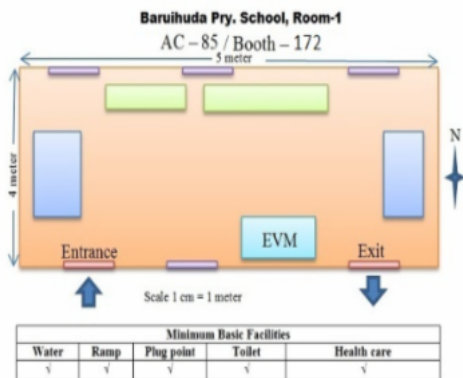

নির্বাচক নিবন্ধন আধিকারিকের স্বাক্ষর

Nazri Naksha

Google Map View

Polling Station Building Front View

Polling Station Front View

Cad View

Key MAP View

1 নাম : সুদীপ অধিকারী পিতার নাম: শম্ভু অধিকারী বাড়ির নং : 2 বয়স : 20 লিঙ্গ : পুরুষ	UPW2382372 ফটো উপলব্ধ	2 নাম : শুভ অধিকারী পিতার নাম: সতীশ অধিকারী বাড়ির নং : এন0003 বয়স : 22 লিঙ্গ : পুরুষ	UPW2306009 ফটো উপলব্ধ	3 নাম : রিঙ্কি অধিকারী পিতার নাম: শতদল অধিকারী বাড়ির নং : n0003 বয়স : 27 লিঙ্গ : মহিলা	UPW1812320 ফটো উপলব্ধ
4 নাম : সতীশ অধিকারী পিতার নাম: দীনেশ অধিকারী বাড়ির নং : n0003 বয়স : 53 লিঙ্গ : পুরুষ	UPW2091338 ফটো উপলব্ধ	5 নাম : তনয় অধিকারী পিতার নাম: অনন্ত অধিকারী বাড়ির নং : n0027 বয়স : 27 লিঙ্গ : পুরুষ	UPW1812361 ফটো উপলব্ধ	6 নাম : দেবী ভবানী অধিকারী স্বামীর নাম: সুব্রত অধিকারী বাড়ির নং : n0002 বয়স : 39 লিঙ্গ : মহিলা	UPW1727288 ফটো উপলব্ধ
7 নাম : রিঙ্কু অধিকারী পিতার নাম: সতীশ অধিকারী বাড়ির নং : n0003 বয়স : 26 লিঙ্গ : মহিলা	UPW2151777 ফটো উপলব্ধ	8 নাম : সন্নাট অধিকারী পিতার নাম: শতদল অধিকারী বাড়ির নং : n0003 বয়স : 29 লিঙ্গ : পুরুষ	UPW1726934 ফটো উপলব্ধ	9 নাম : সুজয় অধিকারী পিতার নাম: জ্যোতিষ অধিকারী বাড়ির নং : n0003 বয়স : 25 লিঙ্গ : পুরুষ	UPW2151389 ফটো উপলব্ধ
10 নাম : লিপিকা অধিকারী স্বামীর নাম: শম্ভু অধিকারী বাড়ির নং : n0002 বয়স : 40 লিঙ্গ : মহিলা	DMB2641892 ফটো উপলব্ধ	11 নাম : সুব্রত অধিকারী পিতার নাম: সন্তোষ অধিকারী বাড়ির নং : n0002 বয়স : 45 লিঙ্গ : পুরুষ	DMB2211985 ফটো উপলব্ধ	12 নাম : সুশান্ত অধিকারী পিতার নাম: সুকুমার অধিকারী বাড়ির নং : n0003 বয়স : 43 লিঙ্গ : পুরুষ	DMB2641801 ফটো উপলব্ধ
13 নাম : সোমা অধিকারী স্বামীর নাম: সুশান্ত অধিকারী বাড়ির নং : n0003 বয়স : 32 লিঙ্গ : মহিলা	UPW1321744 ফটো উপলব্ধ	14 নাম : আরতী অধিকারী স্বামীর নাম: দীনেশ অধিকারী বাড়ির নং : n0003 বয়স : 76 লিঙ্গ : মহিলা	UPW2091171 ফটো উপলব্ধ	15 নাম : শতদল অধিকারী পিতার নাম: দীনেশ অধিকারী বাড়ির নং : n0003 বয়স : 55 লিঙ্গ : পুরুষ	UPW2092286 ফটো উপলব্ধ
16 নাম : সবিতা অধিকারী স্বামীর নাম: শতদল অধিকারী বাড়ির নং : n0003 বয়স : 50 লিঙ্গ : মহিলা	UPW2092302 ফটো উপলব্ধ	17 নাম : শেফালী অধিকারী স্বামীর নাম: জ্যোতিষ অধিকারী বাড়ির নং : n0003 বয়স : 44 লিঙ্গ : মহিলা	DMB2286680 ফটো উপলব্ধ	18 নাম : জ্যোতিষ অধিকারী পিতার নাম: দিনেশ অধিকারী বাড়ির নং : n0003 বয়স : 50 লিঙ্গ : পুরুষ	DMB2211977 ফটো উপলব্ধ
19 নাম : মালা অধিকারী স্বামীর নাম: সতীশ অধিকারী বাড়ির নং : n0003 বয়স : 44 লিঙ্গ : মহিলা	UPW1154665 ফটো উপলব্ধ	20 নাম : টুকটুকী অধিকারী স্বামীর নাম: সুজয় অধিকারী বাড়ির নং : 003 বয়স : 20 লিঙ্গ : মহিলা	UPW2407344 ফটো উপলব্ধ	21 নাম : রিয়া অধিকারী সিমলাই স্বামীর নাম: তনয় সিমলাই বাড়ির নং : এন0000 বয়স : 25 লিঙ্গ : মহিলা	UPW2258507 ফটো উপলব্ধ
22 নাম : অর্পিতা আচার্য স্বামীর নাম: নিমাই আচার্য বাড়ির নং : n0126 বয়স : 40 লিঙ্গ : মহিলা	UPW1727338 ফটো উপলব্ধ	23 নাম : গীতা আচার্য স্বামীর নাম: নন্দদুলাল আচার্য বাড়ির নং : n0127 বয়স : 77 লিঙ্গ : মহিলা	WB/28/193/105800 ফটো উপলব্ধ	24 নাম : নিমাই আচার্য পিতার নাম: নন্দদুলাল আচার্য বাড়ির নং : n0126 বয়স : 46 লিঙ্গ : পুরুষ	WB/28/193/105781 ফটো উপলব্ধ
25 নাম : সুচিত্রা কুণ্ডু স্বামীর নাম: উত্তম কুণ্ডু বাড়ির নং : n0023 বয়স : 49 লিঙ্গ : মহিলা	UPW2091262 ফটো উপলব্ধ	26 নাম : উত্তম কুণ্ডু পিতার নাম: গোপাল কুণ্ডু বাড়ির নং : n0023 বয়স : 72 লিঙ্গ : পুরুষ	UPW2091270 ফটো উপলব্ধ	27 নাম : দেবশীষ কুণ্ডু পিতার নাম: উত্তম কুণ্ডু বাড়ির নং : n0023 বয়স : 27 লিঙ্গ : পুরুষ	UPW1812403 ফটো উপলব্ধ
28 নাম : সুকুমার কর্মকার পিতার নাম: ভাদু কর্মকার বাড়ির নং : n0327 বয়স : 45 লিঙ্গ : পুরুষ	UPW1727007 ফটো উপলব্ধ	29 নাম : শিফালী কর্মকার স্বামীর নাম: সুকুমার কর্মকার বাড়ির নং : n0328 বয়স : 39 লিঙ্গ : মহিলা	UPW1727015 ফটো উপলব্ধ	30 নাম : সঞ্জয় কর্মকার পিতার নাম: ভাদু কর্মকার বাড়ির নং : n0329 বয়স : 38 লিঙ্গ : পুরুষ	UPW1727023 ফটো উপলব্ধ