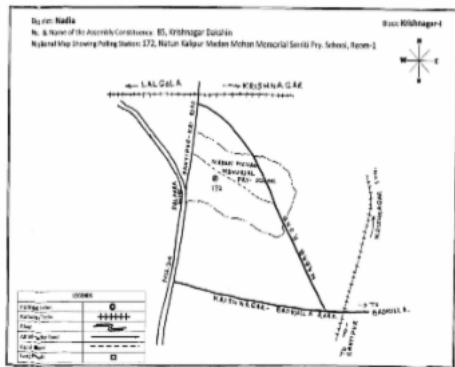

Nazri Naksha