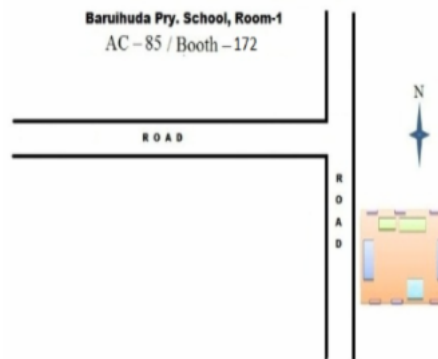

Key MAP View