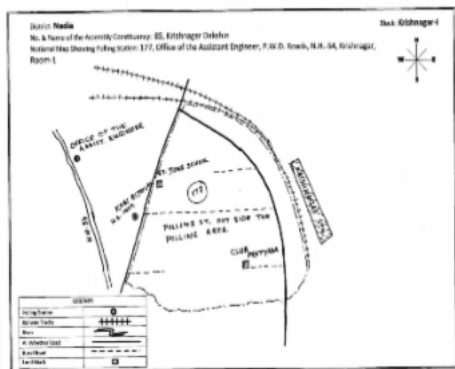

Nazri Naksha