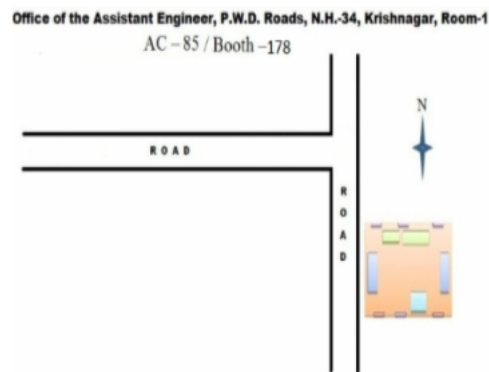

Key MAP View