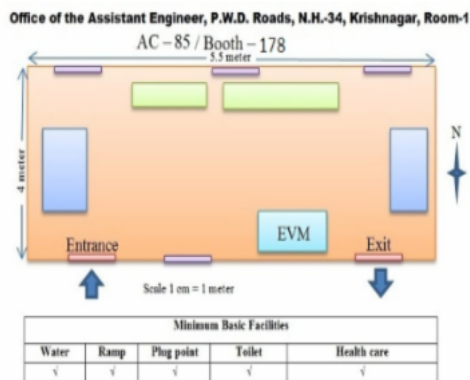

নির্বাচক নিবন্ধন আধিকারিকের স্বাক্ষর

Nazri Naksha

Google Map View

Polling Station Building Front View

Polling Station Front View

Cad View

Key MAP View

1 নাম : সৌমদীপ গাঙ্গুলী মায়ের নাম: লুসি গাঙ্গুলী বাড়ির নং : এন0145 বয়স : 26 লিঙ্গ : পুরুষ	UPW1944024 ফটো উপলব্ধ	2 নাম : চম্পা গোয়ালা স্বামীর নাম: রমেশ গোয়ালা বাড়ির নং : n0029 বয়স : 86 লিঙ্গ : মহিলা	WB/11/075/519405 ফটো উপলব্ধ	3 নাম : রোহিত জয়দার পিতার নাম: ফিলিপ জয়দার বাড়ির নং : এন0171 বয়স : 25 লিঙ্গ : পুরুষ	UPW1943992 ফটো উপলব্ধ
4 নাম : সবরী টুডু স্বামীর নাম: মনোজ মন্ডল বাড়ির নং : এন0122 বয়স : 31 লিঙ্গ : মহিলা	SAF1586130 ফটো উপলব্ধ	5 নাম : শিবশঙ্কর দাস পিতার নাম: শম্ভুচরন দাস বাড়ির নং : n0022 বয়স : 50 লিঙ্গ : পুরুষ	WB/11/075/519303 ফটো উপলব্ধ	6 নাম : বিশ্বনাথ বিশ্বাস পিতার নাম: পটল বিশ্বাস বাড়ির নং : N0252 বয়স : 60 লিঙ্গ : পুরুষ	UPW2130342 ফটো উপলব্ধ
7 নাম : অরিজিৎ বিশ্বাস পিতার নাম: আন্তন বিশ্বাস বাড়ির নং : এন0188 বয়স : 26 লিঙ্গ : পুরুষ	UPW1855808 ফটো উপলব্ধ	8 নাম : মধুমিতা বিশ্বাস(মন্ডল) স্বামীর নাম: জঞ্জী বিশ্বাস বাড়ির নং : n0257 বয়স : 38 লিঙ্গ : মহিলা	UPW1311885 ফটো উপলব্ধ	9 নাম : বন্দনা মণ্ডল মায়ের নাম: মিনা মণ্ডল বাড়ির নং : n0073 বয়স : 36 লিঙ্গ : মহিলা	SLY1328988 ফটো উপলব্ধ
10 নাম : সোনামনি মণ্ডল পিতার নাম: দিনু মন্ডল বাড়ির নং : n0047 বয়স : 27 লিঙ্গ : মহিলা	UPW1901271 ফটো উপলব্ধ	11 নাম : সন্তু মণ্ডল পিতার নাম: সুরত মণ্ডল বাড়ির নং : n0254 বয়স : 28 লিঙ্গ : পুরুষ	UPW1729920 ফটো উপলব্ধ	12 নাম : শানু মন্ডল পিতার নাম: সুরত মন্ডল বাড়ির নং : এন0000 বয়স : 21 লিঙ্গ : পুরুষ	UPW2338689 ফটো উপলব্ধ
13 নাম : সুরত মন্ডল পিতার নাম: কলম মন্ডল বাড়ির নং : n0254 বয়স : 50 লিঙ্গ : পুরুষ	WB/11/075/540662 ফটো উপলব্ধ	14 নাম : সাগরিকা মন্ডল স্বামীর নাম: সুরত মন্ডল বাড়ির নং : n0256 বয়স : 46 লিঙ্গ : মহিলা	DMB2224665 ফটো উপলব্ধ	15 নাম : মিহির মন্ডল পিতার নাম: যোটন মন্ডল বাড়ির নং : এন0265 বয়স : 54 লিঙ্গ : পুরুষ	UPW1432467 ফটো উপলব্ধ
16 নাম : বরুণ মন্ডল পিতার নাম: খোকন মন্ডল বাড়ির নং : এন0142 বয়স : 46 লিঙ্গ : পুরুষ	UPW2130250 ফটো উপলব্ধ	17 নাম : বিজলী মন্ডল স্বামীর নাম: রাকেশ মন্ডল বাড়ির নং : এন0117 বয়স : 26 লিঙ্গ : মহিলা	UPW1953942 ফটো উপলব্ধ	18 নাম : অভিষেক মন্ডল পিতার নাম: প্রদীপ মন্ডল বাড়ির নং : এন0130 বয়স : 25 লিঙ্গ : পুরুষ	UPW1944008 ফটো উপলব্ধ
19 নাম : স্বপ্না মন্ডল পিতার নাম: পবন মন্ডল বাড়ির নং : N0099 বয়স : 24 লিঙ্গ : মহিলা	UPW2130292 ফটো উপলব্ধ	20 নাম : মনিষা মন্ডল পিতার নাম: মিন্টু মন্ডল বাড়ির নং : N0227 বয়স : 24 লিঙ্গ : মহিলা	UPW2130276 ফটো উপলব্ধ	21 নাম : মুকেশ মাঝি পিতার নাম: রামদেব মাঝি বাড়ির নং : N0188 বয়স : 34 লিঙ্গ : পুরুষ	UPW2130334 ফটো উপলব্ধ
22 নাম : পূজা মাঝি স্বামীর নাম: মুকেশ মাঝি বাড়ির নং : N00138 বয়স : 30 লিঙ্গ : মহিলা	UPW2130391 ফটো উপলব্ধ	Q 23 নাম : কাজল মাঝি স্বামীর নাম: রাজু মাঝি বাড়ির নং : এন0138 বয়স : 25 লিঙ্গ : মহিলা	UPW2308591 ফটো উপলব্ধ	24 নাম : অগ্নিশুধা মালাকার স্বামীর নাম: রতন মালাকার বাড়ির নং : n0199 বয়স : 28 লিঙ্গ : মহিলা	XZF2272490 ফটো উপলব্ধ
25 নাম : সুস্মিতা সিং মায়ের নাম: পাপিয়া সিং বাড়ির নং : এন0144 বয়স : 26 লিঙ্গ : মহিলা	UPW1915370 ফটো উপলব্ধ	26 নাম : নিমলা রায় অন্যান্য: মুর্হুদ সরকার বাড়ির নং : এন0144 বয়স : 68 লিঙ্গ : মহিলা	UPW1915388 ফটো উপলব্ধ	Q 27 নাম : রঞ্জিত রায় মায়ের নাম: নিমলা রায় বাড়ির নং : এন0144 বয়স : 44 লিঙ্গ : পুরুষ	UPW2338739 ফটো উপলব্ধ
Q 28 নাম : রিজু রায় পিতার নাম: রনজিৎ রায় বাড়ির নং : এন0144 বয়স : 25 লিঙ্গ : পুরুষ	UPW2308500 ফটো উপলব্ধ	29 নাম : দেবাশিস পল সরকার পিতার নাম: সুরঞ্জন সরকার বাড়ির নং : N0000 বয়স : 45 লিঙ্গ : পুরুষ	UPW2130094 ফটো উপলব্ধ	30 নাম : গোপাল সরকার পিতার নাম: দুলাল সরকার বাড়ির নং : n0012 বয়স : 43 লিঙ্গ : পুরুষ	DMB2216901 ফটো উপলব্ধ