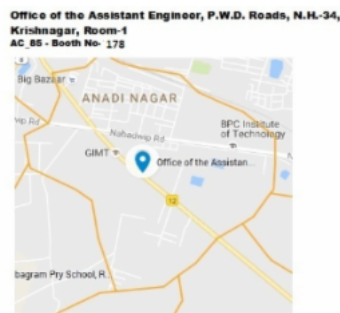

Google Map View