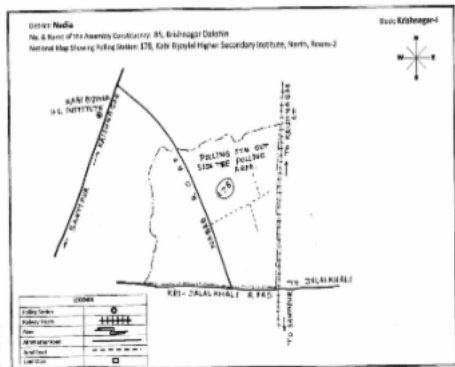

Nazri Naksha