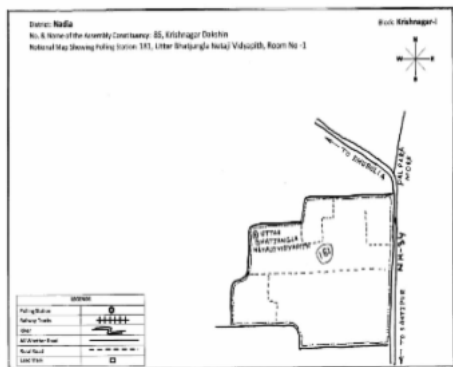

Nazri Naksha