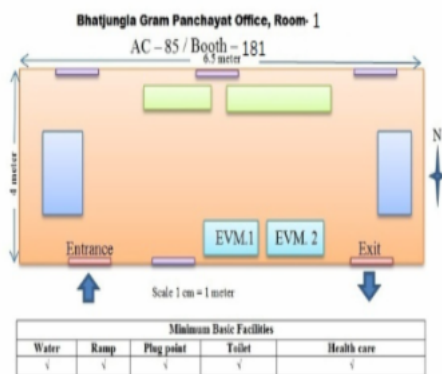

নির্বাচক নিবন্ধন আধিকারিকের স্বাক্ষর

Nazri Naksha

Google Map View

Polling Station Building Front View

Polling Station Front View

Cad View

Key MAP View

1 নাম : আশা (শীল) বিশ্বাস স্বামীর নাম: সুরজিৎ (শীল) বিশ্বাস বাড়ির নং : n0106 বয়স : 45 লিঙ্গ : মহিলা	DMB2644896 ফটো উপলব্ধ	2 নাম : বাবন অধিকারী পিতার নাম: রবি অধিকারী বাড়ির নং : n0233 বয়স : 36 লিঙ্গ : পুরুষ	UPW1548619 ফটো উপলব্ধ	3 নাম : অচর্না কংস বনিক স্বামীর নাম: সুজিত কংস বনিক বাড়ির নং : n0139 বয়স : 54 লিঙ্গ : মহিলা	DMB2220010 ফটো উপলব্ধ
4 নাম : সন্ধ্যা কংসবনিক স্বামীর নাম: অজিত কংসবনিক বাড়ির নং : n0039 বয়স : 58 লিঙ্গ : মহিলা	DMB2218261 ফটো উপলব্ধ	5 নাম : সুজিত কংসবনিক পিতার নাম: কটক কংসবনিক বাড়ির নং : n0099 বয়স : 39 লিঙ্গ : পুরুষ	UPW1815349 ফটো উপলব্ধ	6 নাম : অজিত কংসবনিক পিতার নাম: কটক কংসবনিক বাড়ির নং : n0099 বয়স : 39 লিঙ্গ : পুরুষ	UPW1815356 ফটো উপলব্ধ
7 নাম : পূজা কংসবনিক স্বামীর নাম: অচনা কংসবনিক বাড়ির নং : n0139 বয়স : 27 লিঙ্গ : পুরুষ	UPW1815323 ফটো উপলব্ধ	8 নাম : সুজয় কনস বণিক স্বামীর নাম: সুজিত কনস বণিক বাড়ির নং : এন0139 বয়স : 25 লিঙ্গ : পুরুষ	UPW1945245 ফটো উপলব্ধ	9 নাম : রিয়া মাঝি কুণ্ডু স্বামীর নাম: অজিত কুণ্ডু বাড়ির নং : এন0032 বয়স : 25 লিঙ্গ : মহিলা	UPW1945336 ফটো উপলব্ধ
10 নাম : সুদীপ কুণ্ডু পিতার নাম: রনজিত কুণ্ডু বাড়ির নং : n0098 বয়স : 35 লিঙ্গ : পুরুষ	UPW1159649 ফটো উপলব্ধ	11 নাম : রুমকী কুণ্ডু স্বামীর নাম: সুবীর কুণ্ডু বাড়ির নং : এন0098 বয়স : 41 লিঙ্গ : মহিলা	UPW0787416 ফটো উপলব্ধ	12 নাম : বর্না কুণ্ডু স্বামীর নাম: রনজিত কুণ্ডু বাড়ির নং : n0098 বয়স : 56 লিঙ্গ : মহিলা	WB/11/075/525707 ফটো উপলব্ধ
13 নাম : সুবীর কুণ্ডু পিতার নাম: রবীন্দ্র নাথ কুণ্ডু বাড়ির নং : এন0098 বয়স : 53 লিঙ্গ : পুরুষ	UPW2038826 ফটো উপলব্ধ	14 নাম : রনজিৎ কুণ্ডু পিতার নাম: রমেশ কুণ্ডু বাড়ির নং : n0098 বয়স : 71 লিঙ্গ : পুরুষ	WB/11/075/525260 ফটো উপলব্ধ	15 নাম : সুনীতা দাস(হরিজন) স্বামীর নাম: বিকাশ দাস বাড়ির নং : n0032 বয়স : 36 লিঙ্গ : মহিলা	UPW1159243 ফটো উপলব্ধ
16 নাম : অজিত কুণ্ডু পিতার নাম: কার্তিক কুণ্ডু বাড়ির নং : n0032 বয়স : 36 লিঙ্গ : পুরুষ	UPW1241223 ফটো উপলব্ধ	17 নাম : রনজিৎ কুণ্ডু পিতার নাম: কার্তিক কুণ্ডু বাড়ির নং : n0032 বয়স : 37 লিঙ্গ : পুরুষ	UPW1241355 ফটো উপলব্ধ	18 নাম : শেফালি কুণ্ডু(মন্ডল) স্বামীর নাম: কার্তিক কুণ্ডু বাড়ির নং : n0281 বয়স : 31 লিঙ্গ : মহিলা	UPW1856582 ফটো উপলব্ধ
19 নাম : বিকাশ কর্মকার পিতার নাম: অমল কর্মকার বাড়ির নং : n0087 বয়স : 33 লিঙ্গ : পুরুষ	UPW1882182 ফটো উপলব্ধ	20 নাম : বিউটি কর্মকার স্বামীর নাম: পলাশ কর্মকার বাড়ির নং : n0092 বয়স : 27 লিঙ্গ : মহিলা	UPW1890565 ফটো উপলব্ধ	21 নাম : শ্যাম কর্মকার পিতার নাম: শ্যামল কর্মকার বাড়ির নং : n0092 বয়স : 35 লিঙ্গ : পুরুষ	UPW1159623 ফটো উপলব্ধ
22 নাম : অনিতা কর্মকার স্বামীর নাম: শ্যামল কর্মকার বাড়ির নং : n0092 বয়স : 57 লিঙ্গ : মহিলা	WB/11/075/525176 ফটো উপলব্ধ	23 নাম : মান্নিপ দাস স্বামীর নাম: সঞ্জয় দাস বাড়ির নং : n0128 বয়স : 44 লিঙ্গ : মহিলা	DMB2218295 ফটো উপলব্ধ	24 নাম : অরূপ কর্মকার পিতার নাম: নিমাই কর্মকার বাড়ির নং : n0128 বয়স : 46 লিঙ্গ : পুরুষ	DMB2516458 ফটো উপলব্ধ
25 নাম : জয়দেব কর্মকার পিতার নাম: নিমাই কর্মকার বাড়ির নং : n0128 বয়স : 53 লিঙ্গ : পুরুষ	DMB2516441 ফটো উপলব্ধ	26 নাম : রেখা কর্মকার স্বামীর নাম: নিমাই কর্মকার বাড়ির নং : n0128 বয়স : 76 লিঙ্গ : মহিলা	WB/11/075/525688 ফটো উপলব্ধ	27 নাম : পলাশ কর্মকার পিতার নাম: শ্যামল কর্মকার বাড়ির নং : n0092 বয়স : 38 লিঙ্গ : পুরুষ	DMB2840361 ফটো উপলব্ধ
28 নাম : সুরোজ মোদক পিতার নাম: রাজু মোদক বাড়ির নং : n0128 বয়স : 28 লিঙ্গ : পুরুষ	UPW1731504 ফটো উপলব্ধ	29 নাম : রামপ্রসাদ কীর্তনীয়া পিতার নাম: রবীন কীর্তনীয়া বাড়ির নং : n0044 বয়স : 31 লিঙ্গ : পুরুষ	UPW1433846 ফটো উপলব্ধ	30 নাম : মহেশ্বরী কীর্তনীয়া স্বামীর নাম: রবীন্দ্র কীর্তনীয়া বাড়ির নং : n0044 বয়স : 51 লিঙ্গ : মহিলা	WB/11/075/525434 ফটো উপলব্ধ