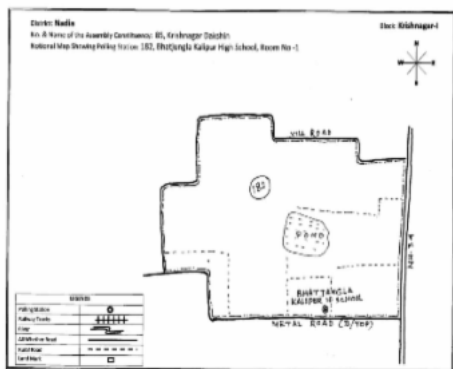

Nazri Naksha