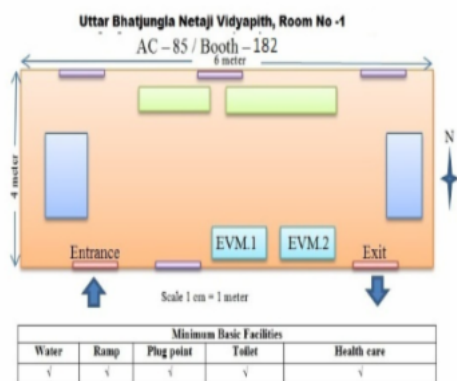

নির্বাচক নিবন্ধন আধিকারিকের স্বাক্ষর

Nazri Naksha

Google Map View

Polling Station Building Front View

Polling Station Front View

Cad View

Key MAP View

1 নাম : সৌম্য কুণ্ড পিতার নাম: গৌতম কুণ্ড বাড়ির নং : n0091 বয়স : 34 লিঙ্গ : পুরুষ	UPW1242064 ফটো উপলব্ধ	2 নাম : তরুণ অধিকারী পিতার নাম: তুলসী অধিকারী বাড়ির নং : n0091 বয়স : 59 লিঙ্গ : পুরুষ	DMB1565456 ফটো উপলব্ধ	3 নাম : সুমিত কুণ্ড পিতার নাম: বুদ্ধদেব কুণ্ড বাড়ির নং : n0157 বয়স : 37 লিঙ্গ : পুরুষ	DMB2923035 ফটো উপলব্ধ
4 নাম : হরেন্দ্রনাথ কুণ্ড পিতার নাম: বুদ্ধদেব কুণ্ড বাড়ির নং : n0157 বয়স : 37 লিঙ্গ : পুরুষ	DMB2842052 ফটো উপলব্ধ	5 নাম : মধুমিতা কুণ্ড স্বামীর নাম: বুদ্ধদেব কুণ্ড বাড়ির নং : n0157 বয়স : 59 লিঙ্গ : মহিলা	WB/11/075/531284 ফটো উপলব্ধ	6 নাম : বুদ্ধদেব কুণ্ড পিতার নাম: মৃত্যুঞ্জয় কুণ্ড বাড়ির নং : n0157 বয়স : 74 লিঙ্গ : পুরুষ	WB/11/075/531438 ফটো উপলব্ধ
7 নাম : পূর্ণিমা কুণ্ড স্বামীর নাম: প্রকাশ কুণ্ড বাড়ির নং : n0157 বয়স : 68 লিঙ্গ : মহিলা	WB/11/075/531285 ফটো উপলব্ধ	8 নাম : প্রকাশ কুণ্ড পিতার নাম: মৃত্যুঞ্জয় কুণ্ড বাড়ির নং : n0157 বয়স : 79 লিঙ্গ : পুরুষ	WB/11/075/531436 ফটো উপলব্ধ	9 নাম : দেবশ্রী শ্রীমানী (কুণ্ড) স্বামীর নাম: দেবরত কুণ্ড বাড়ির নং : n0157 বয়স : 43 লিঙ্গ : মহিলা	GVK2876209 ফটো উপলব্ধ
10 নাম : দেবরত কুণ্ড পিতার নাম: প্রদীপ কুণ্ড বাড়ির নং : n0157 বয়স : 52 লিঙ্গ : পুরুষ	WB/11/075/531483 ফটো উপলব্ধ	11 নাম : প্রদীপ কুণ্ড পিতার নাম: মৃত্যুঞ্জয় কুণ্ড বাড়ির নং : n0157 বয়স : 83 লিঙ্গ : পুরুষ	WB/11/075/531301 ফটো উপলব্ধ	12 নাম : রবিন কুণ্ড পিতার নাম: যোগেশ্বরজ্ঞন কুণ্ড বাড়ির নং : n0105 বয়স : 53 লিঙ্গ : পুরুষ	WB/11/075/531013 ফটো উপলব্ধ
13 নাম : মিতা কুণ্ড স্বামীর নাম: গৌতম কুণ্ড বাড়ির নং : n0001 বয়স : 56 লিঙ্গ : মহিলা	WB/11/075/531542 ফটো উপলব্ধ	14 নাম : গৌতম কুণ্ড পিতার নাম: সন্তোষ কুণ্ড বাড়ির নং : n0001 বয়স : 64 লিঙ্গ : পুরুষ	DMB2766830 ফটো উপলব্ধ	15 নাম : মুনমুন কুণ্ড বিশ্বাস স্বামীর নাম: সুমিত কুণ্ড বাড়ির নং : n0157 বয়স : 33 লিঙ্গ : মহিলা	XZF1969880 ফটো উপলব্ধ
16 নাম : হিমাদ্রি কুণ্ড পিতার নাম: রবীন কুণ্ড বাড়ির নং : n0105 বয়স : 26 লিঙ্গ : পুরুষ	UPW1890748 ফটো উপলব্ধ	17 নাম : শুভায়ু কুণ্ড পিতার নাম: গৌতম কুণ্ড বাড়ির নং : n0001 বয়স : 28 লিঙ্গ : পুরুষ	UPW1731876 ফটো উপলব্ধ	18 নাম : কমলিকা কুণ্ড দাস স্বামীর নাম: হরেন্দ্র নাথ কুণ্ড বাড়ির নং : n0157 বয়স : 34 লিঙ্গ : মহিলা	XZD1467448 ফটো উপলব্ধ
19 নাম : অনুশ্রী পাল পিতার নাম: অর্জুন পাল বাড়ির নং : এন0001 বয়স : 22 লিঙ্গ : মহিলা	UPW2310050 ফটো উপলব্ধ	20 নাম : মধু কবিরাজ পিতার নাম: মনিন্দ্র কবিরাজ বাড়ির নং : n0290 বয়স : 46 লিঙ্গ : পুরুষ	DMB1665660 ফটো উপলব্ধ	21 নাম : সন্ধ্যা কবিরাজ(বিশ্বাস) স্বামীর নাম: মধু কবিরাজ বাড়ির নং : n0291 বয়স : 45 লিঙ্গ : মহিলা	DMB2221182 ফটো উপলব্ধ
22 নাম : লক্ষ্মীরানী কর্মকার স্বামীর নাম: সুকুমার কর্মকার বাড়ির নং : n0174 বয়স : 48 লিঙ্গ : মহিলা	DMB2519783 ফটো উপলব্ধ	23 নাম : সুকুমার কর্মকার পিতার নাম: মনিন্দ্র কর্মকার বাড়ির নং : n0174 বয়স : 57 লিঙ্গ : পুরুষ	DMB2519775 ফটো উপলব্ধ	24 নাম : উত্তম কর্মকার পিতার নাম: সুকুমার কর্মকার বাড়ির নং : n0174 বয়স : 38 লিঙ্গ : পুরুষ	DMB2841906 ফটো উপলব্ধ
25 নাম : অর্চনা গুন স্বামীর নাম: জিতেন গুন বাড়ির নং : n0059 বয়স : 56 লিঙ্গ : মহিলা	DMB1566462 ফটো উপলব্ধ	26 নাম : সঞ্চারী গুন পিতার নাম: জিতেন গুন বাড়ির নং : n0059 বয়স : 29 লিঙ্গ : মহিলা	UPW1815711 ফটো উপলব্ধ	27 নাম : সমুদ্রা গুন পিতার নাম: জয়ন্ত গুন বাড়ির নং : এন0061 বয়স : 22 লিঙ্গ : মহিলা	UPW2310068 ফটো উপলব্ধ
28 নাম : জীবন গুন পিতার নাম: জ্যোতিষ গুন বাড়ির নং : n0068 বয়স : 68 লিঙ্গ : পুরুষ	WB/11/075/531503 ফটো উপলব্ধ	29 নাম : সুমিতা গুন (বিশ্বাস) স্বামীর নাম: জয়ন্ত গুন (বিশ্বাস) বাড়ির নং : n0061 বয়স : 54 লিঙ্গ : মহিলা	DMB2923118 ফটো উপলব্ধ	30 নাম : জয়দেব গুন পিতার নাম: জ্যোতিষ গুন বাড়ির নং : n0061 বয়স : 55 লিঙ্গ : পুরুষ	UPW2037489 ফটো উপলব্ধ