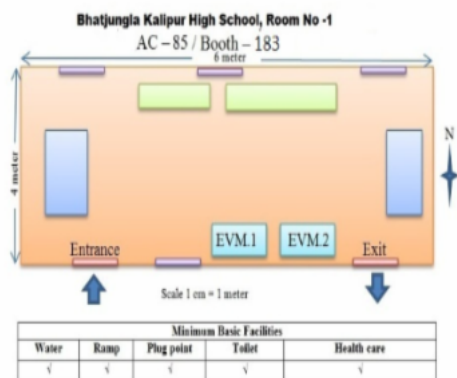

Cad View

Key MAP View