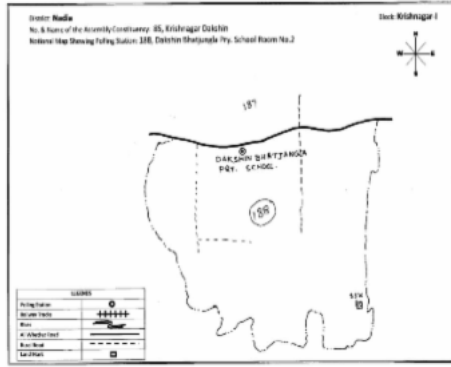

Nazri Naksha