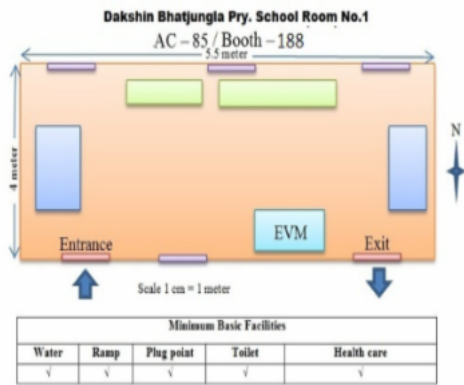

নির্বাচক নিবন্ধন আধিকারিকের স্বাক্ষর

Nazri Naksha

Google Map View

Polling Station Building Front View

Polling Station Front View

Cad View

Key MAP View

1 নাম : মর্জিনা বিবি স্বামীর নাম: মজিদ দফাদার বাড়ির নং : n0259 বয়স : 34 লিঙ্গ : মহিলা	UPW1639541 ফটো উপলব্ধ	2 নাম : আমেদা বিবি স্বামীর নাম: আলিউদ্দিন দফাদার বাড়ির নং : n0259 বয়স : 33 লিঙ্গ : মহিলা	UPW1437250 ফটো উপলব্ধ	3 নাম : রানী বিবি স্বামীর নাম: আকবর সেখ বাড়ির নং : n0261 বয়স : 40 লিঙ্গ : মহিলা	UPW1164383 ফটো উপলব্ধ
4 নাম : টকটকি বিবি স্বামীর নাম: সীফক সেখ বাড়ির নং : n0216 বয়স : 40 লিঙ্গ : মহিলা	DMB2767366 ফটো উপলব্ধ	5 নাম : ফিরোজা বিবি স্বামীর নাম: মানিক সেখ বাড়ির নং : n0233 বয়স : 35 লিঙ্গ : মহিলা	UPW1164276 ফটো উপলব্ধ	6 নাম : সান্তনা বিবি স্বামীর নাম: ফিরোজ সেখ বাড়ির নং : n0226 বয়স : 41 লিঙ্গ : মহিলা	DMB2767432 ফটো উপলব্ধ
7 নাম : আহেরা বিবি স্বামীর নাম: আসমত সেখ বাড়ির নং : n0249 বয়স : 39 লিঙ্গ : মহিলা	UPW1244045 ফটো উপলব্ধ	8 নাম : ববিতা বিবি স্বামীর নাম: রীফক সেখ বাড়ির নং : n0252 বয়স : 43 লিঙ্গ : মহিলা	UPW1164466 ফটো উপলব্ধ	9 নাম : আঙ্গুরী বিবি পিতার নাম: আমজাদ আলি সেখ বাড়ির নং : n0234 বয়স : 33 লিঙ্গ : মহিলা	UPW1244029 ফটো উপলব্ধ
10 নাম : ফুলবানু বিবি স্বামীর নাম: আদ্বিন সেখ বাড়ির নং : n0261 বয়স : 33 লিঙ্গ : মহিলা	UPW1551571 ফটো উপলব্ধ	11 নাম : আসেরা বিবি স্বামীর নাম: মানা সেখ বাড়ির নং : n0232 বয়স : 48 লিঙ্গ : মহিলা	UPW1055375 ফটো উপলব্ধ	12 নাম : ইমরান সেখ পিতার নাম: সাবদুল সেখ বাড়ির নং : n0162 বয়স : 27 লিঙ্গ : পুরুষ	UPW1863414 ফটো উপলব্ধ
13 নাম : ফরিদ আলি সেখ পিতার নাম: রসিদ সেখ বাড়ির নং : n0135 বয়স : 58 লিঙ্গ : পুরুষ	WB/11/075/543015 ফটো উপলব্ধ	14 নাম : বাহাদুর আলি সেখ পিতার নাম: ফরিদ সেখ বাড়ির নং : n0135 বয়স : 33 লিঙ্গ : পুরুষ	UPW1244300 ফটো উপলব্ধ	15 নাম : বাচিবিবি সেখ স্বামীর নাম: ফরিদ সেখ বাড়ির নং : n0135 বয়স : 55 লিঙ্গ : মহিলা	WB/11/075/546839 ফটো উপলব্ধ
16 নাম : অনুরানী দে স্বামীর নাম: সন্তোষ দে বাড়ির নং : n0086 বয়স : 59 লিঙ্গ : মহিলা	WB/11/075/543280 ফটো উপলব্ধ	17 নাম : দেবদুলাল কর পিতার নাম: জহরলাল কর বাড়ির নং : n0086 বয়স : 39 লিঙ্গ : পুরুষ	DMB2525087 ফটো উপলব্ধ	18 নাম : শর্মিষ্ঠা কর স্বামীর নাম: পার্থসারথী কর বাড়ির নং : n0086 বয়স : 41 লিঙ্গ : মহিলা	DMB2862142 ফটো উপলব্ধ
19 নাম : পার্থসারথী কর পিতার নাম: নকুল কর বাড়ির নং : n0086 বয়স : 57 লিঙ্গ : পুরুষ	WB/11/075/543110 ফটো উপলব্ধ	20 নাম : শিবশঙ্কর কর পিতার নাম: জহরলাল কর বাড়ির নং : n0143 বয়স : 37 লিঙ্গ : পুরুষ	DMB2844025 ফটো উপলব্ধ	21 নাম : সাহানারা খাতুন স্বামীর নাম: বাবুল সেখ বাড়ির নং : n0271 বয়স : 29 লিঙ্গ : মহিলা	UPW1768746 ফটো উপলব্ধ
22 নাম : শিখা বিবি খাতুন স্বামীর নাম: বাসেদ আলি সেখ বাড়ির নং : n0136 বয়স : 29 লিঙ্গ : মহিলা	UPW1863240 ফটো উপলব্ধ	23 নাম : সাহানা খাতুন স্বামীর নাম: হামিদ বিশ্বাস বাড়ির নং : n0255 বয়স : 37 লিঙ্গ : মহিলা	UPW1160209 ফটো উপলব্ধ	24 নাম : সমরেশ ঘোষ পিতার নাম: মনোরঞ্জন ঘোষ বাড়ির নং : n0268 বয়স : 35 লিঙ্গ : পুরুষ	UPW1165141 ফটো উপলব্ধ
25 নাম : রাধাকান্ত ঘোষ পিতার নাম: সুবল চন্দ্র ঘোষ বাড়ির নং : n0116 বয়স : 59 লিঙ্গ : পুরুষ	UPW2031326 ফটো উপলব্ধ	26 নাম : শ্যামল ঘোষ পিতার নাম: সুবল চন্দ্র ঘোষ বাড়ির নং : n0116 বয়স : 54 লিঙ্গ : পুরুষ	UPW2031334 ফটো উপলব্ধ	27 নাম : সোমনাথ তেওয়ারি পিতার নাম: বীরেন্দ্র তেওয়ারি বাড়ির নং : এন0126 বয়স : 25 লিঙ্গ : পুরুষ	UPW1948132 ফটো উপলব্ধ
28 নাম : রামকৃষ্ণ তেওয়ারী পিতার নাম: শঙ্কর লাল তেওয়ারী বাড়ির নং : n0126 বয়স : 36 লিঙ্গ : পুরুষ	UPW1163948 ফটো উপলব্ধ	29 নাম : রাজেশ তেওয়ারী পিতার নাম: শম্ভুলাল তেওয়ারী বাড়ির নং : n0126 বয়স : 30 লিঙ্গ : পুরুষ	UPW1639459 ফটো উপলব্ধ	30 নাম : মিতা তেওয়ারী স্বামীর নাম: শম্ভুলাল তেওয়ারী বাড়ির নং : n0126 বয়স : 53 লিঙ্গ : মহিলা	WB/11/075/543269 ফটো উপলব্ধ