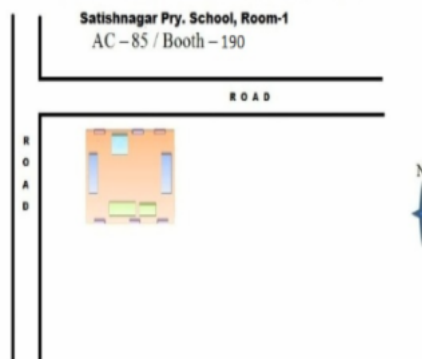

নির্বাচক নিবন্ধন আধিকারিকের স্বাক্ষর

Nazri Naksha

Google Map View

Polling Station Building Front View

Polling Station Front View

Cad View

Key MAP View

| | | | | | |
|--|------------------|---|------------------|--|------------------|
| 1 নাম : সুনীল গড়াই পিতার নাম: গোবিন্দ গড়াই বাড়ির নং : n0130 বয়স : 52 লিঙ্গ : পুরুষ | WB/11/075/537437 | 2 নাম : কাবেরী গড়াই স্বামীর নাম: গোবিন্দ গড়াই বাড়ির নং : n0130 বয়স : 74 লিঙ্গ : মহিলা | WB/11/075/537246 | 3 নাম : গোবিন্দ গড়াই পিতার নাম: সন্তোষ গড়াই বাড়ির নং : n0130 বয়স : 57 লিঙ্গ : পুরুষ | DMB2521698 |
| 4 নাম : কালীদাসী গড়াই স্বামীর নাম: সন্তোষ গড়াই বাড়ির নং : n0130 বয়স : 76 লিঙ্গ : মহিলা | DMB2521680 | 5 নাম : গনেশ গড়াই পিতার নাম: দিলীপ গড়াই বাড়ির নং : n0124 বয়স : 37 লিঙ্গ : পুরুষ | UPW0826917 | 6 নাম : দীনেশ গড়াই পিতার নাম: দিলীপ গড়াই বাড়ির নং : n0124 বয়স : 41 লিঙ্গ : পুরুষ | DMB2646552 |
| 7 নাম : দিলীপ গড়াই পিতার নাম: নেপাল গড়াই বাড়ির নং : n0124 বয়স : 73 লিঙ্গ : পুরুষ | WB/11/075/537141 | 8 নাম : উদয়চন্দ্র গড়াই পিতার নাম: বাবলু চন্দ্র গড়াই বাড়ির নং : n0001 বয়স : 44 লিঙ্গ : পুরুষ | DMB1600436 | 9 নাম : রীনা গড়াই স্বামীর নাম: সুনীল গড়াই বাড়ির নং : n0130 বয়স : 36 লিঙ্গ : মহিলা | UPW1165513 |
| 10 নাম : রবীন গড়াই পিতার নাম: গোবিন্দচন্দ্র গড়াই বাড়ির নং : n0130 বয়স : 46 লিঙ্গ : পুরুষ | DMB1564301 | 11 নাম : মহাদেব গড়াই পিতার নাম: গোবিন্দ গড়াই বাড়ির নং : n0130 বয়স : 44 লিঙ্গ : পুরুষ | DMB2521706 | 12 নাম : বিশুজিত গড়াই পিতার নাম: গোপাল গড়াই বাড়ির নং : n0183 বয়স : 41 লিঙ্গ : পুরুষ | DMB2646693 |
| 13 নাম : অনুরাধা গড়াই স্বামীর নাম: গোপাল গড়াই বাড়ির নং : n0177 বয়স : 59 লিঙ্গ : মহিলা | UPW1244979 | 14 নাম : গোপাল গড়াই পিতার নাম: নিত্যগোপাল গড়াই বাড়ির নং : n0177 বয়স : 65 লিঙ্গ : পুরুষ | UPW2279610 | 15 নাম : মিনতী গরাই স্বামীর নাম: নিমাই গরাই বাড়ির নং : n0001 বয়স : 55 লিঙ্গ : মহিলা | DMB2923316 |
| 16 নাম : নিমাই গড়াই মায়ের নাম: যমুনা গড়াই বাড়ির নং : n0001 বয়স : 56 লিঙ্গ : পুরুষ | DMB2923308 | 17 নাম : সুশান্ত গড়াই পিতার নাম: গোপাল গড়াই বাড়ির নং : n0002 বয়স : 43 লিঙ্গ : পুরুষ | DMB1601764 | 18 নাম : প্রশান্ত গড়াই পিতার নাম: গোপাল গড়াই বাড়ির নং : n0002 বয়স : 44 লিঙ্গ : পুরুষ | DMB1603604 |
| 19 নাম : বাদলী গড়াই স্বামীর নাম: গোপাল গড়াই বাড়ির নং : n0002 বয়স : 71 লিঙ্গ : মহিলা | WB/11/075/537152 | 20 নাম : মায়ী গড়াই স্বামীর নাম: উদয় চন্দ্র গড়াই বাড়ির নং : n0001 বয়স : 34 লিঙ্গ : মহিলা | UPW1552355 | 21 নাম : রামপ্রসাদ গড়াই পিতার নাম: শংকর গড়াই বাড়ির নং : n0001 বয়স : 51 লিঙ্গ : পুরুষ | WB/11/075/537221 |
| 22 নাম : বুদ্ধদেব গড়াই পিতার নাম: রামচন্দ্র গড়াই বাড়ির নং : n0001 বয়স : 63 লিঙ্গ : পুরুষ | DMB2522118 | 23 নাম : কানন বুদ্ধদেব গড়াই স্বামীর নাম: রামচন্দ্র গড়াই বাড়ির নং : n0001 বয়স : 63 লিঙ্গ : মহিলা | WB/11/073/369097 | 24 নাম : প্রতিমা গড়াই পিতার নাম: শঙ্কর গড়াই বাড়ির নং : n0001 বয়স : 49 লিঙ্গ : মহিলা | UPW1979194 |
| 25 নাম : বাসন্তী গড়াই স্বামীর নাম: শঙ্কর গড়াই বাড়ির নং : n0001 বয়স : 68 লিঙ্গ : মহিলা | WB/11/075/537201 | 26 নাম : শ্যামলী গড়াই স্বামীর নাম: অক্ষয় গড়াই বাড়ির নং : n0001 বয়স : 52 লিঙ্গ : মহিলা | WB/11/075/537204 | 27 নাম : অক্ষয় গড়াই পিতার নাম: সুফল গড়াই বাড়ির নং : n0001 বয়স : 57 লিঙ্গ : পুরুষ | WB/11/075/537289 |
| 28 নাম : অভিজিত গড়াই পিতার নাম: পাঁচকড়ি গড়াই বাড়ির নং : n0001 বয়স : 38 লিঙ্গ : পুরুষ | DMB2842706 | 29 নাম : জয়ন্তী গড়াই স্বামীর নাম: পাঁচকড়ি গড়াই বাড়ির নং : n0001 বয়স : 55 লিঙ্গ : মহিলা | WB/11/075/537203 | 30 নাম : সুচিত্রা গড়াই স্বামীর নাম: বাবলু গড়াই বাড়ির নং : n0001 বয়স : 63 লিঙ্গ : মহিলা | UPW1979426 |