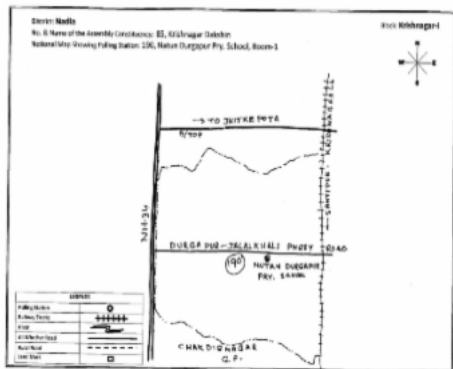

Nazri Naksha