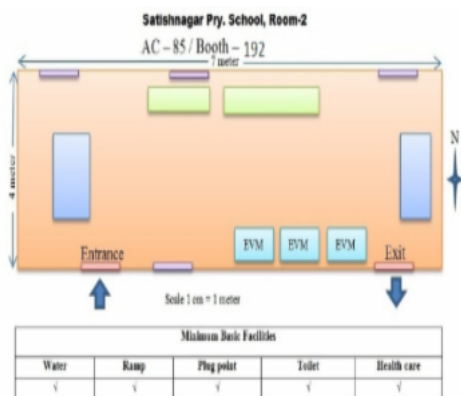

নির্বাচক নিবন্ধন আধিকারিকের স্বাক্ষর

Nazri Naksha

Google Map View

Polling Station Building Front View

Polling Station Front View

Cad View

Key MAP View

1 নাম : সবেরন বিবি স্বামীর নাম: খরসেদ বিশ্বাস বাড়ির নং : n0205 বয়স : 42 লিঙ্গ : মহিলা	UPW0834788 ফটো উপলব্ধ	2 নাম : আনোয়ারা বিবি (খাতুন) স্বামীর নাম: কিসমাৎ মন্ডল বাড়ির নং : n0206 বয়স : 40 লিঙ্গ : মহিলা	UPW0834770 ফটো উপলব্ধ	3 নাম : মফিকুল ইসলাম দস্তুরী পিতার নাম: মসলেম দস্তুরী বাড়ির নং : n0098 বয়স : 50 লিঙ্গ : পুরুষ	UPW2027019 ফটো উপলব্ধ
4 নাম : ফরিদা খাতুন বিবি স্বামীর নাম: আব্দুল আজিজ বাড়ির নং : n0098 বয়স : 58 লিঙ্গ : মহিলা	UPW2024677 ফটো উপলব্ধ	5 নাম : বসির আহমেদ পিতার নাম: আব্দুল আজিজ আহমেদ বাড়ির নং : n0098 বয়স : 30 লিঙ্গ : পুরুষ	UPW1552983 ফটো উপলব্ধ	6 নাম : আব্দুল আজিজ আহমেদ পিতার নাম: মোসলেম দস্তুরী বাড়ির নং : n0098 বয়স : 68 লিঙ্গ : পুরুষ	WB/11/075/552878 ফটো উপলব্ধ
7 নাম : আব্দুল লতিফ দস্তুরী পিতার নাম: মসলেম দপতরী বাড়ির নং : n0098 বয়স : 50 লিঙ্গ : পুরুষ	UPW2024123 ফটো উপলব্ধ	8 নাম : সাহিনুর খাতুন (দস্তুরী) স্বামীর নাম: মোয়াজ্জিন আহমেদ বাড়ির নং : n0176 বয়স : 39 লিঙ্গ : মহিলা	UPW0834796 ফটো উপলব্ধ	9 নাম : রোকেয়া সুলতানা পিতার নাম: আব্দুল আজিজ আহমেদ বাড়ির নং : এন0098 বয়স : 23 লিঙ্গ : মহিলা	UPW2246403 ফটো উপলব্ধ
10 নাম : সাদিক দস্তুরী পিতার নাম: আব্দুল লতিফ দস্তুরী বাড়ির নং : এন0098 বয়স : 22 লিঙ্গ : পুরুষ	UPW2421998 ফটো উপলব্ধ	11 নাম : সালিমা বিবি স্বামীর নাম: ওসমান সেখ বাড়ির নং : n0242 বয়স : 31 লিঙ্গ : মহিলা	UPW1427962 ফটো উপলব্ধ	12 নাম : ছকিনা বিবি স্বামীর নাম: কবিরুল মন্ডল বাড়ির নং : n0236 বয়স : 40 লিঙ্গ : মহিলা	DMB2845618 ফটো উপলব্ধ
13 নাম : বদরুন নেসা বিবি স্বামীর নাম: সুকুর আলি মন্ডল বাড়ির নং : n0198 বয়স : 44 লিঙ্গ : মহিলা	DMB2846053 ফটো উপলব্ধ	14 নাম : সাবিনা পারভিন পিতার নাম: ফকির মল্লিক বাড়ির নং : n0219 বয়স : 36 লিঙ্গ : মহিলা	UPW1326420 ফটো উপলব্ধ	15 নাম : রিনা খাতুন পিতার নাম: হানিফ মন্ডল বাড়ির নং : n0654 বয়স : 26 লিঙ্গ : মহিলা	UFQ2030328 ফটো উপলব্ধ
16 নাম : সেরিনা খাতুন মায়ের নাম: রঞ্জিনা বাড়ির নং : n00012 বয়স : 29 লিঙ্গ : মহিলা	UFQ1375880 ফটো উপলব্ধ	17 নাম : গফফার আলি মণ্ডল পিতার নাম: সাবজান মন্ডল বাড়ির নং : n0253 বয়স : 26 লিঙ্গ : পুরুষ	UPW1863877 ফটো উপলব্ধ	18 নাম : সাবিনা ইয়াসমিন মন্ডল স্বামীর নাম: আব্দুল হামিদ মন্ডল বাড়ির নং : n0230 বয়স : 40 লিঙ্গ : মহিলা	DMB2768349 ফটো উপলব্ধ
19 নাম : মহাতাব ওস্তাগার পিতার নাম: তেতুল ওস্তাগার বাড়ির নং : n0146 বয়স : 61 লিঙ্গ : পুরুষ	UPW2026847 ফটো উপলব্ধ	20 নাম : মিহিডজিন ওস্তাগার পিতার নাম: তেতুল ওস্তাগার বাড়ির নং : n0146 বয়স : 59 লিঙ্গ : পুরুষ	UPW2026334 ফটো উপলব্ধ	21 নাম : রাখী বিবি স্বামীর নাম: মহিউদ্দীন ওস্তাগার বাড়ির নং : n0146 বয়স : 49 লিঙ্গ : মহিলা	WB/12/078/309380 ফটো উপলব্ধ
22 নাম : তানজিনা বিবি ওস্তাগার স্বামীর নাম: মহাতাব ওস্তাগার বাড়ির নং : n0146 বয়স : 43 লিঙ্গ : মহিলা	UPW1166545 ফটো উপলব্ধ	23 নাম : কামানুজ্জামান খাঁ পিতার নাম: আমীরহোসেন খাঁ বাড়ির নং : n0214 বয়স : 51 লিঙ্গ : পুরুষ	UPW2024636 ফটো উপলব্ধ	24 নাম : ইকরাম খান পিতার নাম: কামানুজ্জামান খান বাড়ির নং : এন0214 বয়স : 20 লিঙ্গ : পুরুষ	UPW2433597 ফটো উপলব্ধ
25 নাম : আছেনা বিবি খাঁ স্বামীর নাম: কামানুজ্জামান খাঁ বাড়ির নং : n0215 বয়স : 40 লিঙ্গ : মহিলা	DMB2836039 ফটো উপলব্ধ	26 নাম : ডালিয়া খাতুন পিতার নাম: আলিউল হক মন্ডল বাড়ির নং : n0281 বয়স : 27 লিঙ্গ : মহিলা	UPW1901305 ফটো উপলব্ধ	27 নাম : হিরা খাতুন পিতার নাম: হাবিবুর রহমান দস্তুরী বাড়ির নং : এন0126 বয়স : 26 লিঙ্গ : মহিলা	UPW2011245 ফটো উপলব্ধ
28 নাম : মালা খাতুন স্বামীর নাম: হাসিবুল মন্ডল বাড়ির নং : n0201 বয়স : 37 লিঙ্গ : মহিলা	DMB2924736 ফটো উপলব্ধ	29 নাম : ববিতা খাতুন পিতার নাম: আলতাব মন্ডল বাড়ির নং : এন147 বয়স : 25 লিঙ্গ : মহিলা	UPW2015915 ফটো উপলব্ধ	30 নাম : লালবানু খাতুন পিতার নাম: আবুবক্কর মোল্লা বাড়ির নং : n0280 বয়স : 31 লিঙ্গ : মহিলা	UPW1632207 ফটো উপলব্ধ