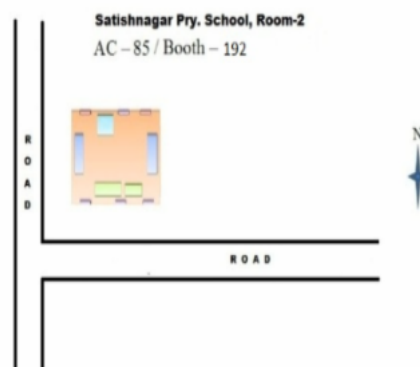

নির্বাচক নিবন্ধন আধিকারিকের স্বাক্ষর

Nazri Naksha

Google Map View

Polling Station Building Front View

Polling Station Front View

Cad View

Key MAP View

1 নাম : সবেরন বিবি স্বামীর নাম: খরসেদ বিশ্বাস বাড়ির নং : n0205 বয়স : 42 লিঙ্গ : মহিলা	UPW0834788 ফটো উপলব্ধ	2 নাম : আনোয়ারা বিবি (খাতুন) স্বামীর নাম: কিসমাৎ মন্ডল বাড়ির নং : n0206 বয়স : 40 লিঙ্গ : মহিলা	UPW0834770 ফটো উপলব্ধ	3 নাম : মফিকুল ইসলাম দস্তুরী পিতার নাম: মসলেম দস্তুরী বাড়ির নং : n0098 বয়স : 50 লিঙ্গ : পুরুষ	UPW2027019 ফটো উপলব্ধ
4 নাম : ফরিদা খাতুন বিবি স্বামীর নাম: আব্দুল আজিজ বাড়ির নং : n0098 বয়স : 58 লিঙ্গ : মহিলা	UPW2024677 ফটো উপলব্ধ	5 নাম : বসির আহমেদ পিতার নাম: আব্দুল আজিজ আহমেদ বাড়ির নং : n0098 বয়স : 30 লিঙ্গ : পুরুষ	UPW1552983 ফটো উপলব্ধ	6 নাম : আব্দুল আজিজ আহমেদ পিতার নাম: মোসলেম দস্তুরী বাড়ির নং : n0098 বয়স : 68 লিঙ্গ : পুরুষ	WB/11/075/552878 ফটো উপলব্ধ
7 নাম : আব্দুল লতিফ দস্তুরী পিতার নাম: মসলেম দপতরী বাড়ির নং : n0098 বয়স : 50 লিঙ্গ : পুরুষ	UPW2024123 ফটো উপলব্ধ	8 নাম : সাহিনুর খাতুন (দস্তুরী) স্বামীর নাম: মোয়াজ্জিন আহমেদ বাড়ির নং : n0176 বয়স : 39 লিঙ্গ : মহিলা	UPW0834796 ফটো উপলব্ধ	9 নাম : রোকেয়া সুলতানা পিতার নাম: আব্দুল আজিজ আহমেদ বাড়ির নং : এন0098 বয়স : 23 লিঙ্গ : মহিলা	UPW2246403 ফটো উপলব্ধ
10 নাম : সাদিক দস্তুরী পিতার নাম: আব্দুল লতিফ দস্তুরী বাড়ির নং : এন0098 বয়স : 22 লিঙ্গ : পুরুষ	UPW2421998 ফটো উপলব্ধ	11 নাম : সালিমা বিবি স্বামীর নাম: ওসমান সেখ বাড়ির নং : n0242 বয়স : 31 লিঙ্গ : মহিলা	UPW1427962 ফটো উপলব্ধ	12 নাম : ছকিনা বিবি স্বামীর নাম: কবিরুল মন্ডল বাড়ির নং : n0236 বয়স : 40 লিঙ্গ : মহিলা	DMB2845618 ফটো উপলব্ধ
13 নাম : বদরুন নেসা বিবি স্বামীর নাম: সুকুর আলি মন্ডল বাড়ির নং : n0198 বয়স : 44 লিঙ্গ : মহিলা	DMB2846053 ফটো উপলব্ধ	14 নাম : সাবিনা পারভিন পিতার নাম: ফকির মল্লিক বাড়ির নং : n0219 বয়স : 36 লিঙ্গ : মহিলা	UPW1326420 ফটো উপলব্ধ	15 নাম : রিনা খাতুন পিতার নাম: হানিফ মন্ডল বাড়ির নং : n0654 বয়স : 26 লিঙ্গ : মহিলা	UFQ2030328 ফটো উপলব্ধ
16 নাম : সেরিনা খাতুন মায়ের নাম: রঞ্জিনা বাড়ির নং : n00012 বয়স : 29 লিঙ্গ : মহিলা	UFQ1375880 ফটো উপলব্ধ	17 নাম : গফফার আলি মণ্ডল পিতার নাম: সাবজান মন্ডল বাড়ির নং : n0253 বয়স : 26 লিঙ্গ : পুরুষ	UPW1863877 ফটো উপলব্ধ	18 নাম : সাবিনা ইয়াসমিন মন্ডল স্বামীর নাম: আব্দুল হামিদ মন্ডল বাড়ির নং : n0230 বয়স : 40 লিঙ্গ : মহিলা	DMB2768349 ফটো উপলব্ধ
19 নাম : মহাতাব ওস্তাগার পিতার নাম: তেতুল ওস্তাগার বাড়ির নং : n0146 বয়স : 61 লিঙ্গ : পুরুষ	UPW2026847 ফটো উপলব্ধ	20 নাম : মিহিডজিন ওস্তাগার পিতার নাম: তেতুল ওস্তাগার বাড়ির নং : n0146 বয়স : 59 লিঙ্গ : পুরুষ	UPW2026334 ফটো উপলব্ধ	21 নাম : রাখী বিবি স্বামীর নাম: মহিউদ্দীন ওস্তাগার বাড়ির নং : n0146 বয়স : 49 লিঙ্গ : মহিলা	WB/12/078/309380 ফটো উপলব্ধ
22 নাম : তানজিনা বিবি ওস্তাগার স্বামীর নাম: মহাতাব ওস্তাগার বাড়ির নং : n0146 বয়স : 43 লিঙ্গ : মহিলা	UPW1166545 ফটো উপলব্ধ	23 নাম : কামানুজ্জামান খাঁ পিতার নাম: আমীরহোসেন খাঁ বাড়ির নং : n0214 বয়স : 51 লিঙ্গ : পুরুষ	UPW2024636 ফটো উপলব্ধ	24 নাম : ইকরাম খান পিতার নাম: কামানুজ্জামান খান বাড়ির নং : এন0214 বয়স : 20 লিঙ্গ : পুরুষ	UPW2433597 ফটো উপলব্ধ
25 নাম : আছেনা বিবি খাঁ স্বামীর নাম: কামানুজ্জামান খাঁ বাড়ির নং : n0215 বয়স : 40 লিঙ্গ : মহিলা	DMB2836039 ফটো উপলব্ধ	26 নাম : ডালিয়া খাতুন পিতার নাম: আলিউল হক মন্ডল বাড়ির নং : n0281 বয়স : 27 লিঙ্গ : মহিলা	UPW1901305 ফটো উপলব্ধ	27 নাম : হিরা খাতুন পিতার নাম: হাবিবুর রহমান দস্তুরী বাড়ির নং : এন0126 বয়স : 26 লিঙ্গ : মহিলা	UPW2011245 ফটো উপলব্ধ
28 নাম : মালা খাতুন স্বামীর নাম: হাসিবুল মন্ডল বাড়ির নং : n0201 বয়স : 37 লিঙ্গ : মহিলা	DMB2924736 ফটো উপলব্ধ	29 নাম : ববিতা খাতুন পিতার নাম: আলতাব মন্ডল বাড়ির নং : এন147 বয়স : 25 লিঙ্গ : মহিলা	UPW2015915 ফটো উপলব্ধ	30 নাম : লালবানু খাতুন পিতার নাম: আবুবক্কর মোল্লা বাড়ির নং : n0280 বয়স : 31 লিঙ্গ : মহিলা	UPW1632207 ফটো উপলব্ধ