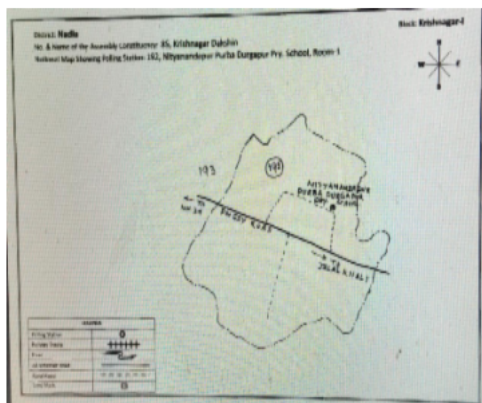

Nazri Naksha