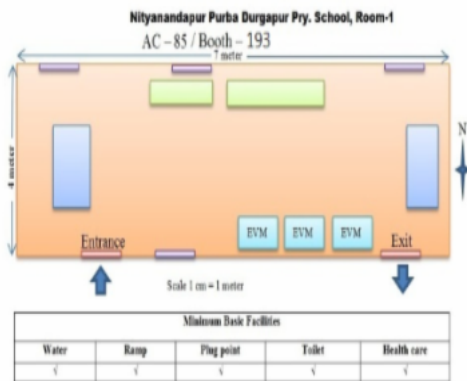

নির্বাচক নিবন্ধন আধিকারিকের স্বাক্ষর

Nazri Naksha

Google Map View

Polling Station Building Front View

Polling Station Front View

Cad View

Key MAP View

1 নাম : তহমিনা বিবি স্বামীর নাম: আকতার আলি মন্ডল বাড়ির নং : n0181 বয়স : 35 লিঙ্গ : মহিলা	UPW1246008 ফটো উপলব্ধ	2 নাম : রফিউল মন্ডল পিতার নাম: আসরাফুল মন্ডল বাড়ির নং : n0181 বয়স : 30 লিঙ্গ : পুরুষ	DMB2925063 ফটো উপলব্ধ	3 নাম : আকতার আলি মন্ডল পিতার নাম: আসরাফুল মন্ডল বাড়ির নং : n0181 বয়স : 41 লিঙ্গ : পুরুষ	DMB2925071 ফটো উপলব্ধ
4 নাম : সাদ্দাম হোসেন পিতার নাম: রবিউল মন্ডল বাড়ির নং : n0020 বয়স : 34 লিঙ্গ : পুরুষ	UPW1166818 ফটো উপলব্ধ	5 নাম : রেহেনা বিবি স্বামীর নাম: রসিদ মন্ডল বাড়ির নং : n0168 বয়স : 45 লিঙ্গ : মহিলা	DMB2768547 ফটো উপলব্ধ	6 নাম : সুলেখা (খাতুন) বিবি স্বামীর নাম: সহিদুল মন্ডল বাড়ির নং : n0166 বয়স : 45 লিঙ্গ : মহিলা	DMB2648905 ফটো উপলব্ধ
7 নাম : জাহেরা বিবি স্বামীর নাম: লাল্টু মণ্ডল বাড়ির নং : n0006 বয়স : 42 লিঙ্গ : মহিলা	UPW0841932 ফটো উপলব্ধ	8 নাম : লাল্টু মন্ডল মায়ের নাম: মর্জিনা বেওয়া মন্ডল বাড়ির নং : n0006 বয়স : 41 লিঙ্গ : পুরুষ	DMB2846459 ফটো উপলব্ধ	9 নাম : এসোনা খাতুন বিবি মন্ডল স্বামীর নাম: রাফি, উল মন্ডল বাড়ির নং : এন0181 বয়স : 30 লিঙ্গ : মহিলা	UPW1926302 ফটো উপলব্ধ
10 নাম : সেখ মতিউর রহমান পিতার নাম: সেখ আতিউর রহমান বাড়ির নং : N0009 বয়স : 24 লিঙ্গ : পুরুষ	UPW2193902 ফটো উপলব্ধ	11 নাম : শিউলী খাতুন পিতার নাম: জয়নাল বাড়ির নং : এন0021 বয়স : 38 লিঙ্গ : মহিলা	DMB2924751 ফটো উপলব্ধ	12 নাম : আসরাফুল পিতার নাম: নূর ইসলাম বাড়ির নং : n0181 বয়স : 67 লিঙ্গ : পুরুষ	DMB1601814 ফটো উপলব্ধ
13 নাম : তছলিমা বিবি স্বামীর নাম: কেসমত সেখ বাড়ির নং : n0206 বয়স : 41 লিঙ্গ : মহিলা	DMB2835643 ফটো উপলব্ধ	14 নাম : জামিনা খাতুন স্বামীর নাম: জিন্নাত মণ্ডল বাড়ির নং : n0026 বয়স : 36 লিঙ্গ : মহিলা	UPW0840108 ফটো উপলব্ধ	15 নাম : জাহীরুল মন্ডল পিতার নাম: লল্টু মন্ডল বাড়ির নং : দুর্গাপুর বয়স : 22 লিঙ্গ : পুরুষ	UPW2342012 ফটো উপলব্ধ
16 নাম : মিরিা বিবি স্বামীর নাম: সাহাবান মিস্ত্রী বাড়ির নং : n0201 বয়স : 43 লিঙ্গ : মহিলা	UPW1438688 ফটো উপলব্ধ	17 নাম : রজিনা (খাতুন) বিবি স্বামীর নাম: সেখ আতিউর রহমান বাড়ির নং : n0009 বয়স : 41 লিঙ্গ : মহিলা	DMB2528503 ফটো উপলব্ধ	18 নাম : সেখ আতিউর রহমান পিতার নাম: ওহাব মন্ডল বাড়ির নং : n0009 বয়স : 47 লিঙ্গ : পুরুষ	DMB2528495 ফটো উপলব্ধ
19 নাম : মীঠুমা খাতুন স্বামীর নাম: সাদ্দাম মণ্ডল বাড়ির নং : n0020 বয়স : 30 লিঙ্গ : মহিলা	UPW1819333 ফটো উপলব্ধ	20 নাম : লিলিমা খাতুন স্বামীর নাম: রাজিবুল বিশ্বাস বাড়ির নং : N00105 বয়স : 24 লিঙ্গ : মহিলা	UPW2194256 ফটো উপলব্ধ	21 নাম : ফতেমা খাতুন স্বামীর নাম: হাবিবুর রহমান ঘারামী বাড়ির নং : n0231 বয়স : 31 লিঙ্গ : মহিলা	UPW1864313 ফটো উপলব্ধ
22 নাম : বেবি খাতুন স্বামীর নাম: ইনছান মন্ডল বাড়ির নং : n0237 বয়স : 30 লিঙ্গ : মহিলা	UPW1643972 ফটো উপলব্ধ	23 নাম : রুকসোনা খাতুন পিতার নাম: নজরুল মন্ডল বাড়ির নং : N0785 বয়স : 25 লিঙ্গ : মহিলা	UPW2193860 ফটো উপলব্ধ	24 নাম : রাবিনা খাতুন পিতার নাম: নজরুল মন্ডল বাড়ির নং : N0785 বয়স : 27 লিঙ্গ : মহিলা	UPW2193845 ফটো উপলব্ধ
25 নাম : ময়না খাতুন স্বামীর নাম: জাহিদুল মন্ডল বাড়ির নং : N0422 বয়স : 27 লিঙ্গ : মহিলা	UPW2193753 ফটো উপলব্ধ	26 নাম : সারজিনা খাতুন ঘারামী স্বামীর নাম: মাসুন ঘারামী বাড়ির নং : N00153 বয়স : 33 লিঙ্গ : মহিলা	UPW2194132 ফটো উপলব্ধ	27 নাম : পম্পা খাতুন বিবি স্বামীর নাম: জুব্বার আলি মন্ডল বাড়ির নং : n0232 বয়স : 38 লিঙ্গ : মহিলা	UPW1864321 ফটো উপলব্ধ
28 নাম : রুমিয়া খাতুন বিবি স্বামীর নাম: ইব্রুল মন্ডল বাড়ির নং : n0221 বয়স : 27 লিঙ্গ : মহিলা	UPW1864214 ফটো উপলব্ধ	29 নাম : পরমা খাতুন মন্ডল স্বামীর নাম: মঞ্জুর আলি মন্ডল বাড়ির নং : N00127 বয়স : 24 লিঙ্গ : মহিলা	UPW2194462 ফটো উপলব্ধ	30 নাম : সাহিবাবান খাতুন মন্ডল স্বামীর নাম: খিলচন মন্ডল বাড়ির নং : N000 বয়স : 30 লিঙ্গ : মহিলা	UPW2194199 ফটো উপলব্ধ