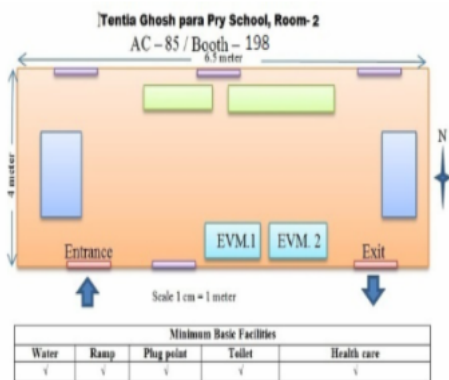

নির্বাচক নিবন্ধন আধিকারিকের স্বাক্ষর

Nazri Naksha

Google Map View

Polling Station Building Front View

Polling Station Front View

Cad View

Key MAP View

1 নাম : পুতুল আচার্য্য স্বামীর নাম: সমীর আচার্য্য বাড়ির নং : n0003 বয়স : 58 লিঙ্গ : মহিলা	WB/11/075/561206	2 নাম : নিধি কুণ্ডু পিতার নাম: বিশ্বজিৎ কুণ্ডু বাড়ির নং : এন0013 বয়স : 22 লিঙ্গ : মহিলা	UPW2312007	3 নাম : রঘুনাথ কুণ্ডু পিতার নাম: সত্যশ কুণ্ডু বাড়ির নং : n0009 বয়স : 69 লিঙ্গ : পুরুষ	WB/11/075/561157
4 নাম : চায়না কুন্ডু (পাল) স্বামীর নাম: বিশ্বজিৎ কুন্ডু বাড়ির নং : n0013 বয়স : 43 লিঙ্গ : মহিলা	DMB1636968	5 নাম : বিশ্বজিত কুণ্ডু পিতার নাম: বিজয়কৃষ্ণ কুণ্ডু বাড়ির নং : n0013 বয়স : 45 লিঙ্গ : পুরুষ	DMB1651371	6 নাম : মিতা কুণ্ডু (দাস) স্বামীর নাম: জীবনকৃষ্ণ কুণ্ডু বাড়ির নং : n0013 বয়স : 38 লিঙ্গ : মহিলা	DMB2926178
7 নাম : তনুশ্রী কুণ্ডু পিতার নাম: জীবনকৃষ্ণ কুণ্ডু বাড়ির নং : এন0013 বয়স : 20 লিঙ্গ : মহিলা	UPW2441814	8 নাম : রাখী কুন্ডু স্বামীর নাম: সমর কুন্ডু বাড়ির নং : n0010 বয়স : 37 লিঙ্গ : মহিলা	JCZ2396836	9 নাম : শম্পা কুন্ডু(সাহা) স্বামীর নাম: সুকুমার কুন্ডু বাড়ির নং : n0010 বয়স : 38 লিঙ্গ : মহিলা	UPW1168871
10 নাম : সমর কুণ্ডু পিতার নাম: রঘু কুণ্ডু বাড়ির নং : n0010 বয়স : 47 লিঙ্গ : পুরুষ	DMB1651132	11 নাম : সুকুমার কুণ্ডু পিতার নাম: রঘু কুণ্ডু বাড়ির নং : n0010 বয়স : 51 লিঙ্গ : পুরুষ	DMB1651140	12 নাম : সৌরভ কুণ্ডু পিতার নাম: জগন্নাথ কুণ্ডু বাড়ির নং : n0009 বয়স : 33 লিঙ্গ : পুরুষ	UPW1327386
13 নাম : সন্দ্যারানী কুণ্ডু স্বামীর নাম: জগন্নাথ কুণ্ডু বাড়ির নং : n0009 বয়স : 58 লিঙ্গ : মহিলা	WB/11/075/561030	14 নাম : নিলীমা কুণ্ডু স্বামীর নাম: রঘুনাথ কুণ্ডু বাড়ির নং : n0009 বয়স : 63 লিঙ্গ : মহিলা	WB/11/075/561048	15 নাম : পিন্টু কুণ্ডু পিতার নাম: জগন্নাথ কুণ্ডু বাড়ির নং : n0012 বয়স : 37 লিঙ্গ : পুরুষ	DMB2926202
16 নাম : বিজলী কর্মকার স্বামীর নাম: বিশ্বজিত কর্মকার বাড়ির নং : n0008 বয়স : 55 লিঙ্গ : মহিলা	WB/11/075/561309	17 নাম : বিশ্বজিত কর্মকার পিতার নাম: মনি কর্মকার বাড়ির নং : n0008 বয়স : 63 লিঙ্গ : পুরুষ	WB/11/075/561617	18 নাম : দেবশীষ ঘোষ পিতার নাম: সুভাষ ঘোষ বাড়ির নং : n0007 বয়স : 32 লিঙ্গ : পুরুষ	UPW1327519
19 নাম : বাপি কর্মকার পিতার নাম: বিমল কর্মকার বাড়ির নং : n0007 বয়স : 33 লিঙ্গ : পুরুষ	UPW1247568	20 নাম : পূর্ণিমা কর্মকার স্বামীর নাম: বিমল কর্মকার বাড়ির নং : n0007 বয়স : 47 লিঙ্গ : মহিলা	WB/11/075/561151	21 নাম : বিমল কর্মকার পিতার নাম: ধীরেন্দ্র কর্মকার বাড়ির নং : n0007 বয়স : 56 লিঙ্গ : পুরুষ	WB/11/075/561806
22 নাম : আরতী গোস্বামী স্বামীর নাম: নিরেন্দ্র গোস্বামী বাড়ির নং : n0016 বয়স : 63 লিঙ্গ : মহিলা	UPW0859272	23 নাম : সৌরভ গোস্বামী পিতার নাম: সোমনাথ গোস্বামী বাড়ির নং : n0015 বয়স : 41 লিঙ্গ : পুরুষ	DMB2531572	24 নাম : সুধা গোস্বামী স্বামীর নাম: সোমনাথ গোস্বামী বাড়ির নং : n0015 বয়স : 63 লিঙ্গ : মহিলা	WB/11/075/561946
25 নাম : সোমনাথ গোস্বামী পিতার নাম: ভোলানাথ গোস্বামী বাড়ির নং : n0015 বয়স : 66 লিঙ্গ : পুরুষ	DMB1475490	26 নাম : সুমনা গোস্বামী স্বামীর নাম: নন্দন গোস্বামী বাড়ির নং : n0014 বয়স : 34 লিঙ্গ : মহিলা	UPW1168889	27 নাম : নন্দন গোস্বামী পিতার নাম: নিরেন্দ্রনাথ গোস্বামী বাড়ির নং : n0014 বয়স : 46 লিঙ্গ : পুরুষ	DMB1475615
28 নাম : সম্রাট ঘোষ পিতার নাম: সুভাষ ঘোষ বাড়ির নং : n0014 বয়স : 34 লিঙ্গ : পুরুষ	UPW1247576	29 নাম : সুভাষ ঘোষ পিতার নাম: অনিল ঘোষ বাড়ির নং : n0014 বয়স : 59 লিঙ্গ : পুরুষ	WB/11/075/561639	30 নাম : রাজলক্ষী গোস্বামী স্বামীর নাম: নিলয় গোস্বামী বাড়ির নং : n0014 বয়স : 46 লিঙ্গ : মহিলা	DMB1563998