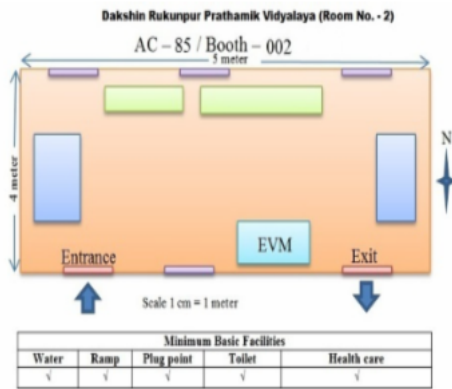

Polling Station Front View

85/2 Dakshin Rukunpur Prathamik Vidyalaya(Room No. - 2)

Cad View

Key MAP View

1 নাম : সাইরা বিবি স্বামীর নাম: আসরব সেখ বাড়ির নং : n0131 বয়স : 37 লিঙ্গ : মহিলা	UPW1027218 ফটো উপলব্ধ	2 নাম : মমতাজ বিবি স্বামীর নাম: ছায়ের সেখ বাড়ির নং : n0141 বয়স : 50 লিঙ্গ : মহিলা	UPW1027051 ফটো উপলব্ধ	3 নাম : মালা বিবি স্বামীর নাম: রাজু সেখ বাড়ির নং : n0137 বয়স : 36 লিঙ্গ : মহিলা	UPW1277540 ফটো উপলব্ধ
4 নাম : আঞ্জুয়ারা বিবি স্বামীর নাম: নেহু সেখ বাড়ির নং : n0130 বয়স : 42 লিঙ্গ : মহিলা	UPW1027077 ফটো উপলব্ধ	5 নাম : রেশমা বিবি স্বামীর নাম: উজদার সেখ বাড়ির নং : n0036 বয়স : 28 লিঙ্গ : মহিলা	UPW1851898 ফটো উপলব্ধ	6 নাম : রুপসোনা বিবি স্বামীর নাম: হাবিবুল সেখ বাড়ির নং : n0033 বয়স : 30 লিঙ্গ : মহিলা	UPW1851922 ফটো উপলব্ধ
7 নাম : লিলাভা খাতুন পিতার নাম: দাবিয়ান সেখ বাড়ির নং : n0158 বয়স : 28 লিঙ্গ : মহিলা	UPW1765064 ফটো উপলব্ধ	8 নাম : সোনিতা খাতুন বিবি স্বামীর নাম: মুসারফ সেখ বাড়ির নং : n0049 বয়স : 26 লিঙ্গ : মহিলা	UPW1851955 ফটো উপলব্ধ	9 নাম : বুনুপা খাতুন স্বামীর নাম: মোহেদী হাসান উল হক বাড়ির নং : n0021 বয়স : 41 লিঙ্গ : মহিলা	UPW0006379 ফটো উপলব্ধ
10 নাম : রুপসী খাতুন পিতার নাম: সিরাজ সেখ বাড়ির নং : N 0059 বয়স : 25 লিঙ্গ : মহিলা	UPW2121713 ফটো উপলব্ধ	11 নাম : মৌসুমী খাতুন (বিবি) স্বামীর নাম: নেপাল সেখ বাড়ির নং : n0022 বয়স : 29 লিঙ্গ : মহিলা	UPW1851963 ফটো উপলব্ধ	12 নাম : মমতা খাতুন বিবি স্বামীর নাম: সুফল সেখ বাড়ির নং : n0022 বয়স : 29 লিঙ্গ : মহিলা	UPW1851930 ফটো উপলব্ধ
13 নাম : নাসরিন পারভিন পিতার নাম: কানন সেখ বাড়ির নং : n0174 বয়স : 26 লিঙ্গ : মহিলা	UPW1898782 ফটো উপলব্ধ	14 নাম : মনিকা বিবি স্বামীর নাম: আনার সেখ বাড়ির নং : n0073 বয়স : 38 লিঙ্গ : মহিলা	UPW1277698 ফটো উপলব্ধ	15 নাম : সবিরন বিবি সেখ স্বামীর নাম: মোচেন সেখ বাড়ির নং : N0073 বয়স : 38 লিঙ্গ : মহিলা	UPW0003764 ফটো উপলব্ধ
16 নাম : মিঠু সেখ পিতার নাম: ইত্তাজ সেখ বাড়ির নং : n0073 বয়স : 39 লিঙ্গ : মহিলা	KNS2362879 ফটো উপলব্ধ	17 নাম : মমতাজ বিবি স্বামীর নাম: আবদুল করিম সেখ বাড়ির নং : n0088 বয়স : 63 লিঙ্গ : মহিলা	UPW2326478 ফটো উপলব্ধ	18 নাম : রুজিদা বিবি স্বামীর নাম: আজিজুল সেখ বাড়ির নং : N0062 বয়স : 27 লিঙ্গ : মহিলা	UPW1851971 ফটো উপলব্ধ
19 নাম : সেরিনা বিবি স্বামীর নাম: মহিদুল সেখ বাড়ির নং : n0087 বয়স : 29 লিঙ্গ : মহিলা	UPW1872845 ফটো উপলব্ধ	20 নাম : রিমা বিবি স্বামীর নাম: আবদুল রাজ্জাক সেখ বাড়ির নং : N0047 বয়স : 26 লিঙ্গ : মহিলা	UPW1851906 ফটো উপলব্ধ	21 নাম : বাপ্পা সেখ পিতার নাম: মোসারফিন সেখ বাড়ির নং : n0001 বয়স : 33 লিঙ্গ : পুরুষ	UPW1277516 ফটো উপলব্ধ
22 নাম : নাসিরা বিবি স্বামীর নাম: মিঠু সেখ বাড়ির নং : এন0073 বয়স : 33 লিঙ্গ : মহিলা	UPW1932722 ফটো উপলব্ধ	23 নাম : মুচলিমা খাতুন পিতার নাম: মুর্শিদ সেখ বাড়ির নং : এন0073 বয়স : 23 লিঙ্গ : মহিলা	UPW2206811 ফটো উপলব্ধ	24 নাম : লক্ষ্মী বিবি স্বামীর নাম: আনন্দ সেখ বাড়ির নং : n0123 বয়স : 59 লিঙ্গ : মহিলা	KNS2363042 ফটো উপলব্ধ
25 নাম : সেলিম সেখ পিতার নাম: মুর্শিদ সেখ বাড়ির নং : N0073 বয়স : 25 লিঙ্গ : পুরুষ	UPW2121812 ফটো উপলব্ধ	26 নাম : সিলুকা খাতুন স্বামীর নাম: ইজাজুল সেখ বাড়ির নং : N00 বয়স : 30 লিঙ্গ : মহিলা	WPL1672609 ফটো উপলব্ধ	27 নাম : আনার সেখ পিতার নাম: সুকো সেখ বাড়ির নং : n0073 বয়স : 42 লিঙ্গ : পুরুষ	KNS2363125 ফটো উপলব্ধ
28 নাম : বচন সেখ পিতার নাম: ইত্তাজ সেখ বাড়ির নং : n0073 বয়স : 33 লিঙ্গ : পুরুষ	UPW1277508 ফটো উপলব্ধ	29 নাম : আশা বিবি স্বামীর নাম: সুকু সেখ বাড়ির নং : n0073 বয়স : 76 লিঙ্গ : মহিলা	UPW1996917 ফটো উপলব্ধ	30 নাম : মুর্শিদ সেখ পিতার নাম: সুকু সেখ বাড়ির নং : n0073 বয়স : 58 লিঙ্গ : পুরুষ	UPW1996784 ফটো উপলব্ধ