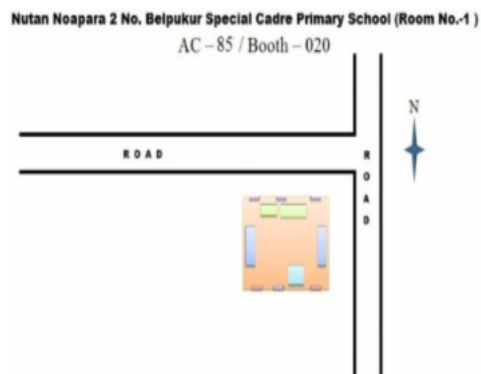

নির্বাচক নিবন্ধন আধিকারিকের স্বাক্ষর

Nazri Naksha

Google Map View

Polling Station Building Front View

Polling Station Front View

Cad View

Key MAP View

| | | | | | | | | |
|--|------------------|------------|---|------------------|------------|---|------------|------------|
| 1 নাম : ফতেহার বেগম স্বামীর নাম : কালিম সেখ বাড়ির নং : n0096 বয়স : 33 লিঙ্গ : মহিলা | WB/11/076/105403 | ফটো উপলব্ধ | 2 নাম : হান্নান সেখ মায়ের নাম : ফাতেমা সেখ বাড়ির নং : n0096 বয়স : 33 লিঙ্গ : পুরুষ | UPW1088012 | ফটো উপলব্ধ | 3 নাম : মান্নান সেখ মায়ের নাম : ফাতেমা বিবি সেখ বাড়ির নং : n0096 বয়স : 33 লিঙ্গ : পুরুষ | UPW1194026 | ফটো উপলব্ধ |
| 4 নাম : হাসিবা খাতুন স্বামীর নাম : হান্নান সেখ বাড়ির নং : n0096 বয়স : 29 লিঙ্গ : মহিলা | UPW1672047 | ফটো উপলব্ধ | 5 নাম : ইনজামুল হক পিতার নাম : ওয়াজেদ মন্ডল বাড়ির নং : n0028 বয়স : 30 লিঙ্গ : পুরুষ | UPW1858885 | ফটো উপলব্ধ | 6 নাম : লালপানু খাতুন পিতার নাম : দাউদ আলি মন্ডল বাড়ির নং : n0093 বয়স : 30 লিঙ্গ : মহিলা | UPW1859263 | ফটো উপলব্ধ |
| 7 নাম : কাকলি বিবি স্বামীর নাম : ইরাদ আলি মন্ডল বাড়ির নং : n0058 বয়স : 28 লিঙ্গ : মহিলা | UPW1859396 | ফটো উপলব্ধ | 8 নাম : ফারহানা সারমিন পিতার নাম : ওমর ফারুক শেখ বাড়ির নং : 0134 বয়স : 27 লিঙ্গ : মহিলা | UPW1859446 | ফটো উপলব্ধ | 9 নাম : মাহুজা বিবি স্বামীর নাম : আনিছর মন্ডল বাড়ির নং : n0055 বয়স : 27 লিঙ্গ : মহিলা | UPW1859743 | ফটো উপলব্ধ |
| 10 নাম : বিউটি খাতুন পিতার নাম : ওয়াজেদ মন্ডল বাড়ির নং : n0028 বয়স : 28 লিঙ্গ : মহিলা | UPW1859875 | ফটো উপলব্ধ | 11 নাম : সোনিয়া খাতুন স্বামীর নাম : আলাউদ্দিন মল্লিক বাড়ির নং : এন0007 বয়স : 26 লিঙ্গ : মহিলা | UPW1860121 | ফটো উপলব্ধ | 12 নাম : জামসেদ খাঁ পিতার নাম : আহাদ আলি খাঁ বাড়ির নং : এন0167 বয়স : 28 লিঙ্গ : পুরুষ | UPW1918622 | ফটো উপলব্ধ |
| 13 নাম : সাবনুর মণ্ডল স্বামীর নাম : বোরহান উদ্দিন মন্ডল বাড়ির নং : এন0144 বয়স : 25 লিঙ্গ : মহিলা | UPW1918770 | ফটো উপলব্ধ | 14 নাম : সাইফুল্লাহর খাতুন পিতার নাম : সায়েদ আলি মণ্ডল বাড়ির নং : n0125 বয়স : 27 লিঙ্গ : মহিলা | UPW1899079 | ফটো উপলব্ধ | 15 নাম : ফেরদৌসি খাতুন পিতার নাম : আব্দুল গফুর মণ্ডল বাড়ির নং : n0305 বয়স : 27 লিঙ্গ : মহিলা | UPW1900554 | ফটো উপলব্ধ |
| 16 নাম : সোনালী খাতুন পিতার নাম : সাহাবুদ্দিন সেখ বাড়ির নং : এন0144 বয়স : 26 লিঙ্গ : মহিলা | UPW1920420 | ফটো উপলব্ধ | 17 নাম : তসলিমা খাতুন পিতার নাম : ওয়ারেস আলি সেখ বাড়ির নং : N000 বয়স : 25 লিঙ্গ : মহিলা | UPW2132066 | ফটো উপলব্ধ | 18 নাম : সোরিকা খাতুন স্বামীর নাম : আবুরেহান সেখ বাড়ির নং : এন0192 বয়স : 30 লিঙ্গ : মহিলা | UPW1918804 | ফটো উপলব্ধ |
| 19 নাম : ইমাদুল্লা সেখ পিতার নাম : সাহাজামাল সেখ বাড়ির নং : এন0144 বয়স : 23 লিঙ্গ : পুরুষ | UPW2278042 | ফটো উপলব্ধ | 20 নাম : আজিলা খাতুন পিতার নাম : আইমুল সেখ বাড়ির নং : n0211 বয়স : 25 লিঙ্গ : মহিলা | UPW2131241 | ফটো উপলব্ধ | 21 নাম : জেসমিন নাহার খাতুন স্বামীর নাম : রাকিবুল সেখ বাড়ির নং : n0276 বয়স : 27 লিঙ্গ : মহিলা | UPW1870245 | ফটো উপলব্ধ |
| 22 নাম : সুস্মিতা খাতুন স্বামীর নাম : কফি আল্লান বাড়ির নং : এন0135 বয়স : 23 লিঙ্গ : মহিলা | UPW2227999 | ফটো উপলব্ধ | 23 নাম : আদুরি খাতুন বিবি স্বামীর নাম : মতিরুল সেখ বাড়ির নং : এন0131 বয়স : 25 লিঙ্গ : মহিলা | XUW2065571 | ফটো উপলব্ধ | 24 নাম : রাজমীরা খাতুন বিবি অন্যান্য : রামজান সেখ বাড়ির নং : n0193 বয়স : 27 লিঙ্গ : মহিলা | UPW1870146 | ফটো উপলব্ধ |
| 25 নাম : আশিক মোল্লা পিতার নাম : বাসার মোল্লা বাড়ির নং : n0139 বয়স : 25 লিঙ্গ : পুরুষ | UPW2131043 | ফটো উপলব্ধ | 26 নাম : ফাজিলা খাতুন মোল্লা স্বামীর নাম : ওয়াসীম আক্রম মোল্লা বাড়ির নং : N0139 বয়স : 31 লিঙ্গ : মহিলা | UPW2131985 | ফটো উপলব্ধ | 27 নাম : আশা খাতুন মোল্লা স্বামীর নাম : রাহুল মোল্লা বাড়ির নং : n0130 বয়স : 26 লিঙ্গ : মহিলা | UPW1899996 | ফটো উপলব্ধ |
| 28 নাম : নেপাল দাস পিতার নাম : সাধু দাস বাড়ির নং : n0026 বয়স : 68 লিঙ্গ : পুরুষ | WB/11/076/105416 | ফটো উপলব্ধ | 29 নাম : ঘোতে দাস স্বামীর নাম : নেপাল দাস বাড়ির নং : n0026 বয়স : 63 লিঙ্গ : মহিলা | WB/11/076/105014 | ফটো উপলব্ধ | 30 নাম : বুলু বিবি সেখ স্বামীর নাম : রবিউল সেখ বাড়ির নং : n0025 বয়স : 39 লিঙ্গ : মহিলা | KNS2119188 | ফটো উপলব্ধ |