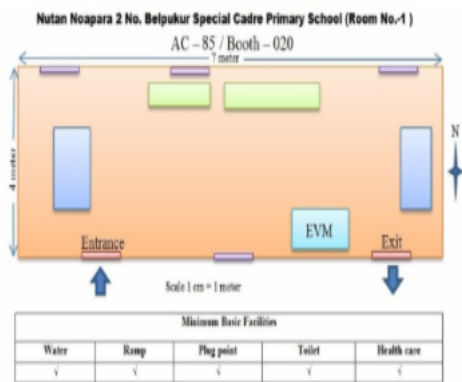

নির্বাচক নিবন্ধন আধিকারিকের স্বাক্ষর

Nazri Naksha

Google Map View

Polling Station Building Front View

Polling Station Front View

Cad View

Key MAP View

| | | | | | | | | |
|--|------------------|------------|---|------------------|------------|---|------------|------------|
| 1 নাম : ফতেহার বেগম স্বামীর নাম : কালিম সেখ বাড়ির নং : n0096 বয়স : 33 লিঙ্গ : মহিলা | WB/11/076/105403 | ফটো উপলব্ধ | 2 নাম : হান্নান সেখ মায়ের নাম : ফাতেমা সেখ বাড়ির নং : n0096 বয়স : 33 লিঙ্গ : পুরুষ | UPW1088012 | ফটো উপলব্ধ | 3 নাম : মান্নান সেখ মায়ের নাম : ফাতেমা বিবি সেখ বাড়ির নং : n0096 বয়স : 33 লিঙ্গ : পুরুষ | UPW1194026 | ফটো উপলব্ধ |
| 4 নাম : হাসিবা খাতুন স্বামীর নাম : হান্নান সেখ বাড়ির নং : n0096 বয়স : 29 লিঙ্গ : মহিলা | UPW1672047 | ফটো উপলব্ধ | 5 নাম : ইনজামুল হক পিতার নাম : ওয়াজেদ মন্ডল বাড়ির নং : n0028 বয়স : 30 লিঙ্গ : পুরুষ | UPW1858885 | ফটো উপলব্ধ | 6 নাম : লালপানু খাতুন পিতার নাম : দাউদ আলি মন্ডল বাড়ির নং : n0093 বয়স : 30 লিঙ্গ : মহিলা | UPW1859263 | ফটো উপলব্ধ |
| 7 নাম : কাকলি বিবি স্বামীর নাম : ইরাদ আলি মন্ডল বাড়ির নং : n0058 বয়স : 28 লিঙ্গ : মহিলা | UPW1859396 | ফটো উপলব্ধ | 8 নাম : ফারহানা সারমিন পিতার নাম : ওমর ফারুক শেখ বাড়ির নং : 0134 বয়স : 27 লিঙ্গ : মহিলা | UPW1859446 | ফটো উপলব্ধ | 9 নাম : মাহুজা বিবি স্বামীর নাম : আনিছর মন্ডল বাড়ির নং : n0055 বয়স : 27 লিঙ্গ : মহিলা | UPW1859743 | ফটো উপলব্ধ |
| 10 নাম : বিউটি খাতুন পিতার নাম : ওয়াজেদ মন্ডল বাড়ির নং : n0028 বয়স : 28 লিঙ্গ : মহিলা | UPW1859875 | ফটো উপলব্ধ | 11 নাম : সোনিয়া খাতুন স্বামীর নাম : আলাউদ্দিন মল্লিক বাড়ির নং : এন0007 বয়স : 26 লিঙ্গ : মহিলা | UPW1860121 | ফটো উপলব্ধ | 12 নাম : জামসেদ খাঁ পিতার নাম : আহাদ আলি খাঁ বাড়ির নং : এন0167 বয়স : 28 লিঙ্গ : পুরুষ | UPW1918622 | ফটো উপলব্ধ |
| 13 নাম : সাবনুর মণ্ডল স্বামীর নাম : বোরহান উদ্দিন মন্ডল বাড়ির নং : এন0144 বয়স : 25 লিঙ্গ : মহিলা | UPW1918770 | ফটো উপলব্ধ | 14 নাম : সাইফুল্লাহর খাতুন পিতার নাম : সায়েদ আলি মণ্ডল বাড়ির নং : n0125 বয়স : 27 লিঙ্গ : মহিলা | UPW1899079 | ফটো উপলব্ধ | 15 নাম : ফেরদৌসি খাতুন পিতার নাম : আব্দুল গফুর মণ্ডল বাড়ির নং : n0305 বয়স : 27 লিঙ্গ : মহিলা | UPW1900554 | ফটো উপলব্ধ |
| 16 নাম : সোনালী খাতুন পিতার নাম : সাহাবুদ্দিন সেখ বাড়ির নং : এন0144 বয়স : 26 লিঙ্গ : মহিলা | UPW1920420 | ফটো উপলব্ধ | 17 নাম : তসলিমা খাতুন পিতার নাম : ওয়ারেস আলি সেখ বাড়ির নং : N000 বয়স : 25 লিঙ্গ : মহিলা | UPW2132066 | ফটো উপলব্ধ | 18 নাম : সোরিকা খাতুন স্বামীর নাম : আবুরেহান সেখ বাড়ির নং : এন0192 বয়স : 30 লিঙ্গ : মহিলা | UPW1918804 | ফটো উপলব্ধ |
| 19 নাম : ইমাদুল্লা সেখ পিতার নাম : সাহাজামাল সেখ বাড়ির নং : এন0144 বয়স : 23 লিঙ্গ : পুরুষ | UPW2278042 | ফটো উপলব্ধ | 20 নাম : আজিলা খাতুন পিতার নাম : আইমুল সেখ বাড়ির নং : n0211 বয়স : 25 লিঙ্গ : মহিলা | UPW2131241 | ফটো উপলব্ধ | 21 নাম : জেসমিন নাহার খাতুন স্বামীর নাম : রাকিবুল সেখ বাড়ির নং : n0276 বয়স : 27 লিঙ্গ : মহিলা | UPW1870245 | ফটো উপলব্ধ |
| 22 নাম : সুস্মিতা খাতুন স্বামীর নাম : কফি আল্লান বাড়ির নং : এন0135 বয়স : 23 লিঙ্গ : মহিলা | UPW2227999 | ফটো উপলব্ধ | 23 নাম : আদুরি খাতুন বিবি স্বামীর নাম : মতিরুল সেখ বাড়ির নং : এন0131 বয়স : 25 লিঙ্গ : মহিলা | XUW2065571 | ফটো উপলব্ধ | 24 নাম : রাজমীরা খাতুন বিবি অন্যান্য : রামজান সেখ বাড়ির নং : n0193 বয়স : 27 লিঙ্গ : মহিলা | UPW1870146 | ফটো উপলব্ধ |
| 25 নাম : আশিক মোল্লা পিতার নাম : বাসার মোল্লা বাড়ির নং : n0139 বয়স : 25 লিঙ্গ : পুরুষ | UPW2131043 | ফটো উপলব্ধ | 26 নাম : ফাজিলা খাতুন মোল্লা স্বামীর নাম : ওয়াসীম আক্রম মোল্লা বাড়ির নং : N0139 বয়স : 31 লিঙ্গ : মহিলা | UPW2131985 | ফটো উপলব্ধ | 27 নাম : আশা খাতুন মোল্লা স্বামীর নাম : রাহুল মোল্লা বাড়ির নং : n0130 বয়স : 26 লিঙ্গ : মহিলা | UPW1899996 | ফটো উপলব্ধ |
| 28 নাম : নেপাল দাস পিতার নাম : সাধু দাস বাড়ির নং : n0026 বয়স : 68 লিঙ্গ : পুরুষ | WB/11/076/105416 | ফটো উপলব্ধ | 29 নাম : ঘোতে দাস স্বামীর নাম : নেপাল দাস বাড়ির নং : n0026 বয়স : 63 লিঙ্গ : মহিলা | WB/11/076/105014 | ফটো উপলব্ধ | 30 নাম : বুলু বিবি সেখ স্বামীর নাম : রবিউল সেখ বাড়ির নং : n0025 বয়স : 39 লিঙ্গ : মহিলা | KNS2119188 | ফটো উপলব্ধ |