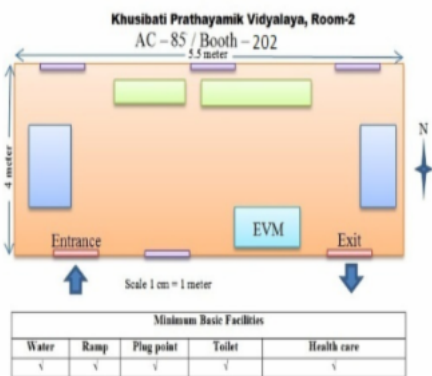

নির্বাচক নিবন্ধন আধিকারিকের স্বাক্ষর

Nazri Naksha

Google Map View

Polling Station Building Front View

Polling Station Front View

Cad View

Key MAP View

| | | | | | |
|--|--------------------------------|--|--------------------------------|---|--------------------------------|
| 1 নাম : ক্ষিতিশ অধিকারী পিতার নাম: লক্ষীকান্ত অধিকারী বাড়ির নং : n0139 বয়স : 61 লিঙ্গ : পুরুষ | DMB2533818 ফটো উপলব্ধ | 2 নাম : কনক অধিকারী (বিশ্বাস) স্বামীর নাম: ক্ষিতিশ অধিকারী বাড়ির নং : n0139 বয়স : 43 লিঙ্গ : মহিলা | UPW1057603 ফটো উপলব্ধ | 3 নাম : বিশ্বজিৎ অধিকারী পিতার নাম: ক্ষিতিশ অধিকারী বাড়ির নং : এন0139 বয়স : 26 লিঙ্গ : পুরুষ | UPW1971076 ফটো উপলব্ধ |
| 4 নাম : সূর্ণনা সরকার পিতার নাম: গনপতি সরকার বাড়ির নং : এন0122 বয়স : 29 লিঙ্গ : মহিলা | UPW1644426 ফটো উপলব্ধ | 5 নাম : মলিনা সাহা স্বামীর নাম: তরুন সাহা বাড়ির নং : n0122 বয়স : 38 লিঙ্গ : মহিলা | DMB2870350 ফটো উপলব্ধ | 6 নাম : রিঙ্কু কবিরাজ স্বামীর নাম: নির্মল কবিরাজ বাড়ির নং : n0122 বয়স : 45 লিঙ্গ : মহিলা | DMB1591783 ফটো উপলব্ধ |
| 7 নাম : নির্মল চন্দ্র কবিরাজ পিতার নাম: সতীশ চন্দ্র কবিরাজ বাড়ির নং : n0122 বয়স : 53 লিঙ্গ : পুরুষ | WB/11/075/567810 ফটো উপলব্ধ | 8 নাম : গোবিন্দচন্দ্র কবিরাজ পিতার নাম: সতীশ কবিরাজ বাড়ির নং : n0122 বয়স : 43 লিঙ্গ : পুরুষ | DMB1591635 ফটো উপলব্ধ | 9 নাম : সন্ধ্যা কবিরাজ স্বামীর নাম: সতীশ কবিরাজ বাড়ির নং : n0122 বয়স : 68 লিঙ্গ : মহিলা | WB/11/075/567739 ফটো উপলব্ধ |
| 10 নাম : নগেন কবিরাজ পিতার নাম: গনেশ কবিরাজ বাড়ির নং : n0122 বয়স : 82 লিঙ্গ : পুরুষ | WB/11/075/567099 ফটো উপলব্ধ | 11 নাম : মালতী কবিরাজ (রায়) স্বামীর নাম: রাখাল কবিরাজ বাড়ির নং : n0122 বয়স : 38 লিঙ্গ : মহিলা | UPW1065093 ফটো উপলব্ধ | 12 নাম : রাখাল কবিরাজ পিতার নাম: নগেন কবিরাজ বাড়ির নং : n0121 বয়স : 44 লিঙ্গ : পুরুষ | DMB1590488 ফটো উপলব্ধ |
| 13 নাম : মিতা কবীরাজ পিতার নাম: নির্মল কবীরাজ বাড়ির নং : এন0122 বয়স : 25 লিঙ্গ : মহিলা | UPW1947449 ফটো উপলব্ধ | 14 নাম : সম্রাট চন্দ্র কবিরাজ পিতার নাম: নির্মল কবিরাজ বাড়ির নং : এন0122 বয়স : 20 লিঙ্গ : পুরুষ | UPW2397545 ফটো উপলব্ধ | 15 নাম : কনকলতা কর্মকার স্বামীর নাম: সঞ্জীব কর্মকার বাড়ির নং : N00112 বয়স : 47 লিঙ্গ : মহিলা | UPW2166007 ফটো উপলব্ধ |
| 16 নাম : স্বাগতা মল্লিক কর্মকার স্বামীর নাম: সুখেন্দু কর্মকার বাড়ির নং : এন0112 বয়স : 23 লিঙ্গ : মহিলা | STB2474757 ফটো উপলব্ধ | 17 নাম : শুভঙ্কর কর্মকার পিতার নাম: শঙ্কর কর্মকার বাড়ির নং : n0112 বয়স : 32 লিঙ্গ : পুরুষ | UPW1576941 ফটো উপলব্ধ | 18 নাম : সর্বেন্দু কর্মকার পিতার নাম: মহাদেব কর্মকার বাড়ির নং : n0112 বয়স : 37 লিঙ্গ : পুরুষ | UPW1440940 ফটো উপলব্ধ |
| 19 নাম : সুখেন্দু কর্মকার পিতার নাম: মহাদেব কর্মকার বাড়ির নং : n0112 বয়স : 39 লিঙ্গ : পুরুষ | UPW0869628 ফটো উপলব্ধ | 20 নাম : শুভেন্দু কর্মকার পিতার নাম: শিবচরণ কর্মকার বাড়ির নং : n0112 বয়স : 40 লিঙ্গ : পুরুষ | DMB2849321 ফটো উপলব্ধ | 21 নাম : সঞ্জীব কর্মকার পিতার নাম: ভোলানাথ কর্মকার বাড়ির নং : বয়স : 48 লিঙ্গ : পুরুষ | UPW1065135 ফটো উপলব্ধ |
| 22 নাম : আরতী কর্মকার স্বামীর নাম: ভোলানাথ কর্মকার বাড়ির নং : n0112 বয়স : 70 লিঙ্গ : মহিলা | WB/11/075/567163 ফটো উপলব্ধ | 23 নাম : রানু কর্মকার স্বামীর নাম: মহাদেব কর্মকার বাড়ির নং : n0112 বয়স : 61 লিঙ্গ : মহিলা | WB/11/075/567753 ফটো উপলব্ধ | 24 নাম : মহাদেব কর্মকার পিতার নাম: হাজারী কর্মকার বাড়ির নং : n0112 বয়স : 67 লিঙ্গ : পুরুষ | WB/11/075/567568 ফটো উপলব্ধ |
| 25 নাম : সুনীতি কর্মকার স্বামীর নাম: শিবচরণ কর্মকার বাড়ির নং : n0112 বয়স : 69 লিঙ্গ : মহিলা | WB/11/075/567752 ফটো উপলব্ধ | 26 নাম : শিবচরণ কর্মকার পিতার নাম: হাজারী কর্মকার বাড়ির নং : n0112 বয়স : 72 লিঙ্গ : পুরুষ | WB/11/075/567006 ফটো উপলব্ধ | 27 নাম : সিদ্ধার্থ কর্মকার পিতার নাম: সঞ্জীব কর্মকার বাড়ির নং : এন0112 বয়স : 22 লিঙ্গ : পুরুষ | UPW2311983 ফটো উপলব্ধ |
| 28 নাম : স্বপ্না কাজিলাল স্বামীর নাম: দুলাল কাজিলাল বাড়ির নং : n0049 বয়স : 56 লিঙ্গ : মহিলা | UPW2059756 ফটো উপলব্ধ | 29 নাম : মিনা কাজিলাল পিতার নাম: দুলাল কাজিলাল বাড়ির নং : এন0049 বয়স : 22 লিঙ্গ : মহিলা | UPW2304962 ফটো উপলব্ধ | 30 নাম : দীপঙ্কর গোস্বামী পিতার নাম: কনক গোস্বামী বাড়ির নং : n0130 বয়স : 38 লিঙ্গ : পুরুষ | DMB2849156 ফটো উপলব্ধ |