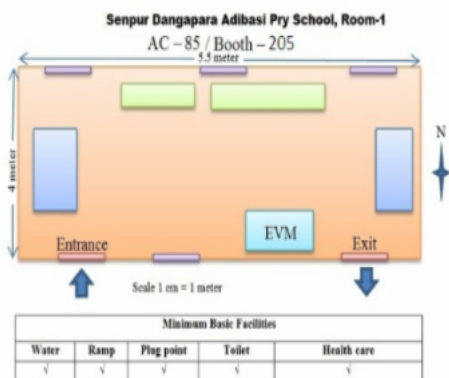

নির্বাচক নিবন্ধন আধিকারিকের স্বাক্ষর

Nazri Naksha

Google Map View

Polling Station Building Front View

Polling Station Front View

Cad View

Key MAP View

1 নাম : স্বপ্না (কীৰ্ত্তনীয়া)কর স্বামীর নাম: জয়ন্ত কর বাড়ির নং : n0222 বয়স : 37 লিঙ্গ : মহিলা	UPW0931089 ফটো উপলব্ধ	2 নাম : দীপক অধিকারী পিতার নাম: মুনাল অধিকারী বাড়ির নং : n0059 বয়স : 57 লিঙ্গ : পুরুষ	WB/11/075/573170 ফটো উপলব্ধ	3 নাম : অপর্ণা অধিকারী স্বামীর নাম: দীপক অধিকারী বাড়ির নং : n0059 বয়স : 52 লিঙ্গ : মহিলা	WB/11/075/573141 ফটো উপলব্ধ
4 নাম : সৌমিতা বিশ্বাস অধিকারী স্বামীর নাম: প্রীতম বিশ্বাস বাড়ির নং : n0059 বয়স : 28 লিঙ্গ : মহিলা	UPW1741685 ফটো উপলব্ধ	5 নাম : পরমিতা অধিকারী পিতার নাম: দীপক অধিকারী বাড়ির নং : এন0059 বয়স : 23 লিঙ্গ : মহিলা	UPW2310324 ফটো উপলব্ধ	6 নাম : স্মৃতি অধিকারী (চক্রবর্তী) স্বামীর নাম: অরুণ অধিকারী (চক্রবর্তী) বাড়ির নং : n0197 বয়স : 41 লিঙ্গ : মহিলা	DMB2651800 ফটো উপলব্ধ
7 নাম : শঙ্করী আদিবাসী স্বামীর নাম: বিশু আদিবাসী বাড়ির নং : n0264 বয়স : 40 লিঙ্গ : মহিলা	XLL1254051 ফটো উপলব্ধ	8 নাম : বিশু আদিবাসী পিতার নাম: রাম আদিবাসী বাড়ির নং : n0020 বয়স : 38 লিঙ্গ : পুরুষ	UPW1836808 ফটো উপলব্ধ	9 নাম : পাপ্রি অদিবসী পিতার নাম: বিশু অদিবসী বাড়ির নং : 085 বয়স : 22 লিঙ্গ : মহিলা	UPW2343879 ফটো উপলব্ধ
10 নাম : অনীতা কর স্বামীর নাম: সঞ্জু কর বাড়ির নং : এন0050 বয়স : 24 লিঙ্গ : মহিলা	XZD2653632 ফটো উপলব্ধ	11 নাম : পূজা কর স্বামীর নাম: রাজু কর বাড়ির নং : এন0050 বয়স : 35 লিঙ্গ : মহিলা	UPW2344067 ফটো উপলব্ধ	12 নাম : যুগল কর পিতার নাম: ননীগোপাল কর বাড়ির নং : n0050 বয়স : 63 লিঙ্গ : পুরুষ	WB/11/075/573691 ফটো উপলব্ধ
13 নাম : ইতী কর স্বামীর নাম: যুগল কর বাড়ির নং : n0050 বয়স : 58 লিঙ্গ : মহিলা	WB/11/075/573719 ফটো উপলব্ধ	14 নাম : রাজু কর পিতার নাম: যুগল কর বাড়ির নং : n0050 বয়স : 37 লিঙ্গ : পুরুষ	UPW1080977 ফটো উপলব্ধ	15 নাম : নির্মল কর পিতার নাম: ননীগোপাল কর বাড়ির নং : n0053 বয়স : 76 লিঙ্গ : পুরুষ	WB/11/075/573432 ফটো উপলব্ধ
16 নাম : অর্চনা কর স্বামীর নাম: নির্মল কর বাড়ির নং : n0053 বয়স : 68 লিঙ্গ : মহিলা	WB/11/075/573778 ফটো উপলব্ধ	17 নাম : উজ্জল কর পিতার নাম: নির্মল কর বাড়ির নং : n0053 বয়স : 50 লিঙ্গ : পুরুষ	WB/11/075/573941 ফটো উপলব্ধ	18 নাম : অপর্ণা কর(নন্দী) স্বামীর নাম: উজ্জল কর বাড়ির নং : n0053 বয়স : 38 লিঙ্গ : মহিলা	UPW1171594 ফটো উপলব্ধ
19 নাম : জয়ন্ত কর পিতার নাম: নির্মল কর বাড়ির নং : n0053 বয়স : 44 লিঙ্গ : পুরুষ	DMB2850667 ফটো উপলব্ধ	20 নাম : দীপক কর্মকার পিতার নাম: মাখন কর্মকার বাড়ির নং : n0251 বয়স : 68 লিঙ্গ : পুরুষ	UPW1741784 ফটো উপলব্ধ	21 নাম : ছবি কর্মকার স্বামীর নাম: দীপক কর্মকার বাড়ির নং : n0252 বয়স : 56 লিঙ্গ : মহিলা	UPW1741792 ফটো উপলব্ধ
22 নাম : বর্নালী ঘোষ পিতার নাম: প্রভাত ঘোষ বাড়ির নং : n0040 বয়স : 28 লিঙ্গ : মহিলা	UPW1741693 ফটো উপলব্ধ	23 নাম : পঙ্কজ কুমার ঘোষ পিতার নাম: পরিমল ঘোষ বাড়ির নং : n0060 বয়স : 67 লিঙ্গ : পুরুষ	UPW2259612 ফটো উপলব্ধ	24 নাম : শঙ্কর সরকার পিতার নাম: নরেন সরকার বাড়ির নং : n0060 বয়স : 38 লিঙ্গ : পুরুষ	DMB2850410 ফটো উপলব্ধ
25 নাম : প্রদীপ ঘোষ পিতার নাম: পঙ্কজ ঘোষ বাড়ির নং : n0060 বয়স : 42 লিঙ্গ : পুরুষ	DMB2238368 ফটো উপলব্ধ	26 নাম : দীপন সরকার পিতার নাম: দীনবন্ধু সরকার বাড়ির নং : n0040 বয়স : 38 লিঙ্গ : পুরুষ	DMB2850501 ফটো উপলব্ধ	27 নাম : প্রসেনজিত কুমার ঘোষ পিতার নাম: রবীন্দ্রনাথ ঘোষ বাড়ির নং : n0040 বয়স : 45 লিঙ্গ : পুরুষ	DMB1590371 ফটো উপলব্ধ
28 নাম : বেনুরানী ঘোষ স্বামীর নাম: প্রভাত ঘোষ বাড়ির নং : n0040 বয়স : 49 লিঙ্গ : মহিলা	WB/11/075/573493 ফটো উপলব্ধ	29 নাম : প্রভাত ঘোষ পিতার নাম: রবীন্দ্র ঘোষ বাড়ির নং : n0040 বয়স : 53 লিঙ্গ : পুরুষ	WB/11/075/573376 ফটো উপলব্ধ	30 নাম : সেফালী ঘোষ স্বামীর নাম: রবীন্দ্র ঘোষ বাড়ির নং : n0040 বয়স : 76 লিঙ্গ : মহিলা	WB/11/075/573570 ফটো উপলব্ধ