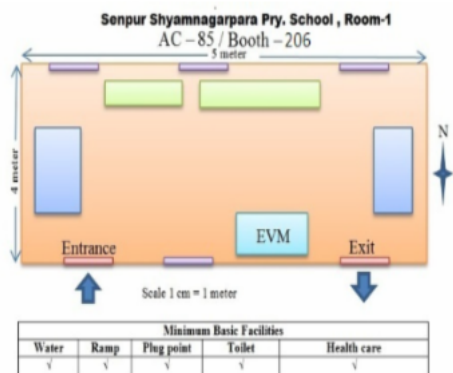

নির্বাচক নিবন্ধন আধিকারিকের স্বাক্ষর

Nazri Naksha

Google Map View

Polling Station Building Front View

SENPUR SHYAMNAGARPARA PRY SCHOOL (CODE-0111301)

Polling Station Front View

Cad View

Key MAP View