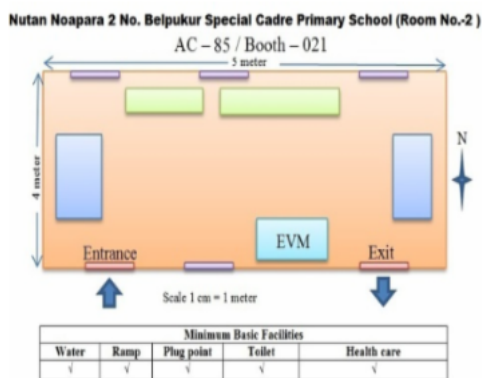

নির্বাচক নিবন্ধন আধিকারিকের স্বাক্ষর

Nazri Naksha

Google Map View

Polling Station Building Front View

Polling Station Front View

Cad View

Key MAP View

| | | | | | |
|---|------------------|--|------------------|--|------------------|
| 1 নাম : বিলকিস বেগম সেখ স্বামীর নাম: সিরাজুল বাড়ির নং : n0011 বয়স : 47 লিঙ্গ : মহিলা ফটো উপলব্ধ | KNS1365576 | 2 নাম : টিয়া বিবি সেখ স্বামীর নাম: বুলগেনি সেখ বাড়ির নং : n0011 বয়স : 36 লিঙ্গ : মহিলা ফটো উপলব্ধ | KNS2354496 | 3 নাম : ফইজুল সেখ পিতার নাম: নেসাদি বিবি বাড়ির নং : n0011 বয়স : 46 লিঙ্গ : পুরুষ ফটো উপলব্ধ | KNS1367069 |
| 4 নাম : মানিক মন্ডল পিতার নাম: আবুল কাশেম বাড়ির নং : n0139 বয়স : 46 লিঙ্গ : পুরুষ ফটো উপলব্ধ | KNS1365956 | 5 নাম : রেহেনা বিবি মন্ডল স্বামীর নাম: মানিক মন্ডল বাড়ির নং : n0139 বয়স : 41 লিঙ্গ : মহিলা ফটো উপলব্ধ | KNS1945393 | 6 নাম : আতিউর রহমান মন্ডল পিতার নাম: রহিম মন্ডল বাড়ির নং : n0016 বয়স : 31 লিঙ্গ : পুরুষ ফটো উপলব্ধ | UPW1371475 |
| 7 নাম : মতিউর রহমান মন্ডল পিতার নাম: আবু হোসেন মন্ডল বাড়ির নং : n0016 বয়স : 32 লিঙ্গ : পুরুষ ফটো উপলব্ধ | UPW1371467 | 8 নাম : সাহাবীর মন্ডল পিতার নাম: কাসেম মন্ডল বাড়ির নং : n0016 বয়স : 36 লিঙ্গ : পুরুষ ফটো উপলব্ধ | UPW1088624 | 9 নাম : রেজাউল মণ্ডল পিতার নাম: মজিবর মণ্ডল বাড়ির নং : n0016 বয়স : 37 লিঙ্গ : পুরুষ ফটো উপলব্ধ | KNS2354371 |
| 10 নাম : সাহিদা বিবি মন্ডল স্বামীর নাম: ছাত্তর মণ্ডল বাড়ির নং : n0016 বয়স : 56 লিঙ্গ : মহিলা ফটো উপলব্ধ | UPW2044188 | 11 নাম : ছালাম মণ্ডল পিতার নাম: কালু মণ্ডল বাড়ির নং : n0016 বয়স : 52 লিঙ্গ : পুরুষ ফটো উপলব্ধ | WB/11/076/108324 | 12 নাম : ইসলাম মণ্ডল পিতার নাম: কালু মণ্ডল বাড়ির নং : n0016 বয়স : 52 লিঙ্গ : পুরুষ ফটো উপলব্ধ | UPW2044592 |
| 13 নাম : জাদেবাবিবি মণ্ডল স্বামীর নাম: রহিমবক্স মণ্ডল বাড়ির নং : n0016 বয়স : 52 লিঙ্গ : মহিলা ফটো উপলব্ধ | WB/11/076/108319 | 14 নাম : রহিমবক্স মণ্ডল পিতার নাম: কালু মণ্ডল বাড়ির নং : n0016 বয়স : 56 লিঙ্গ : পুরুষ ফটো উপলব্ধ | WB/11/076/108113 | 15 নাম : কাসেম মণ্ডল পিতার নাম: কালু মণ্ডল বাড়ির নং : n0016 বয়স : 59 লিঙ্গ : পুরুষ ফটো উপলব্ধ | WB/11/076/108499 |
| 16 নাম : আবুহোসেন মণ্ডল পিতার নাম: কালু মণ্ডল বাড়ির নং : n0016 বয়স : 61 লিঙ্গ : পুরুষ ফটো উপলব্ধ | WB/11/076/108496 | 17 নাম : আসরুফা খাতুন পিতার নাম: কাসেম মন্ডল বাড়ির নং : n0016 বয়স : 29 লিঙ্গ : মহিলা ফটো উপলব্ধ | UPW1870351 | 18 নাম : আলমগীর মল্লিক পিতার নাম: সাহাবুদ্দিন মল্লিক বাড়ির নং : n0122 বয়স : 31 লিঙ্গ : পুরুষ ফটো উপলব্ধ | UPW1371574 |
| 19 নাম : জেন্নাতুন বিবি স্বামীর নাম: সাহাবুদ্দিন বাড়ির নং : n0122 বয়স : 64 লিঙ্গ : মহিলা ফটো উপলব্ধ | KNS1244375 | 20 নাম : সামিমা বিবি মন্ডল স্বামীর নাম: রেজাউল মন্ডল বাড়ির নং : n0016 বয়স : 26 লিঙ্গ : মহিলা ফটো উপলব্ধ | UPW1870526 | 21 নাম : মীরকাশিম সেখ পিতার নাম: জানমহাম্মদ সেখ বাড়ির নং : এন0001 বয়স : 49 লিঙ্গ : পুরুষ ফটো উপলব্ধ | UPW2440337 |
| 22 নাম : সেরিনা সেখ স্বামীর নাম: মীরকাশিম সেখ বাড়ির নং : এন000 বয়স : 41 লিঙ্গ : মহিলা ফটো উপলব্ধ | KNS2115491 | 23 নাম : সামসুন বিবি স্বামীর নাম: মইদুল সেখ বাড়ির নং : N0062 বয়স : 27 লিঙ্গ : মহিলা ফটো উপলব্ধ | UPW1875483 | 24 নাম : মোনালিসা খাতুন পিতার নাম: আবুহোসেন মন্ডল বাড়ির নং : n0074 বয়স : 28 লিঙ্গ : মহিলা ফটো উপলব্ধ | UPW1860139 |
| 25 নাম : আবু বক্কর মণ্ডল পিতার নাম: রহিম বক্স মন্ডল বাড়ির নং : এন0016 বয়স : 30 লিঙ্গ : মহিলা ফটো উপলব্ধ | UPW1919109 | 26 নাম : জানেহার বিবি সেখ স্বামীর নাম: মইজুল সেখ বাড়ির নং : n0011 বয়স : 44 লিঙ্গ : মহিলা ফটো উপলব্ধ | KNS1365253 | 27 নাম : টুলু বিবি স্বামীর নাম: রহিদুল বিশ্বাস বাড়ির নং : N0039 বয়স : 27 লিঙ্গ : মহিলা ফটো উপলব্ধ | UPW1860048 |
| 28 নাম : মেনকা বিবি মণ্ডল স্বামীর নাম: গান্ধু মণ্ডল বাড়ির নং : n0016 বয়স : 39 লিঙ্গ : মহিলা ফটো উপলব্ধ | KNS2354330 | 29 নাম : জমিলা বোওয়া স্বামীর নাম: তাবারক সেখ বাড়ির নং : n0016 বয়স : 78 লিঙ্গ : মহিলা ফটো উপলব্ধ | KNS1944040 | 30 নাম : তোতা মন্ডল পিতার নাম: মানিক মন্ডল বাড়ির নং : এন0139 বয়স : 21 লিঙ্গ : পুরুষ ফটো উপলব্ধ | UPW2380996 |