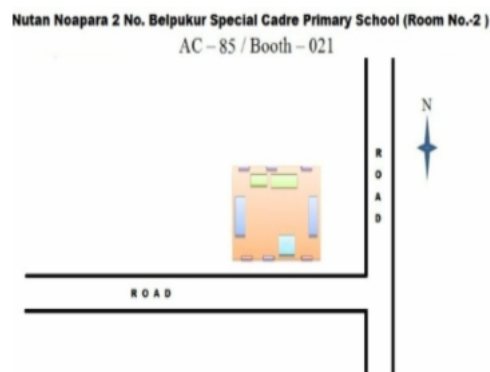

নির্বাচক নিবন্ধন আধিকারিকের স্বাক্ষর

Nazri Naksha

Google Map View

Polling Station Building Front View

Polling Station Front View

Cad View

Key MAP View

| | | | | | |
|---|------------------|--|------------------|--|------------------|
| 1 নাম : বিলকিস বেগম সেখ স্বামীর নাম: সিরাজুল বাড়ির নং : n0011 বয়স : 47 লিঙ্গ : মহিলা ফটো উপলব্ধ | KNS1365576 | 2 নাম : টিয়া বিবি সেখ স্বামীর নাম: বুলগেনি সেখ বাড়ির নং : n0011 বয়স : 36 লিঙ্গ : মহিলা ফটো উপলব্ধ | KNS2354496 | 3 নাম : ফইজুল সেখ পিতার নাম: নেসাদি বিবি বাড়ির নং : n0011 বয়স : 46 লিঙ্গ : পুরুষ ফটো উপলব্ধ | KNS1367069 |
| 4 নাম : মানিক মন্ডল পিতার নাম: আবুল কাশেম বাড়ির নং : n0139 বয়স : 46 লিঙ্গ : পুরুষ ফটো উপলব্ধ | KNS1365956 | 5 নাম : রেহেনা বিবি মন্ডল স্বামীর নাম: মানিক মন্ডল বাড়ির নং : n0139 বয়স : 41 লিঙ্গ : মহিলা ফটো উপলব্ধ | KNS1945393 | 6 নাম : আতিউর রহমান মন্ডল পিতার নাম: রহিম মন্ডল বাড়ির নং : n0016 বয়স : 31 লিঙ্গ : পুরুষ ফটো উপলব্ধ | UPW1371475 |
| 7 নাম : মতিউর রহমান মন্ডল পিতার নাম: আবু হোসেন মন্ডল বাড়ির নং : n0016 বয়স : 32 লিঙ্গ : পুরুষ ফটো উপলব্ধ | UPW1371467 | 8 নাম : সাহাবীর মন্ডল পিতার নাম: কাসেম মন্ডল বাড়ির নং : n0016 বয়স : 36 লিঙ্গ : পুরুষ ফটো উপলব্ধ | UPW1088624 | 9 নাম : রেজাউল মণ্ডল পিতার নাম: মজিবর মণ্ডল বাড়ির নং : n0016 বয়স : 37 লিঙ্গ : পুরুষ ফটো উপলব্ধ | KNS2354371 |
| 10 নাম : সাহিদা বিবি মন্ডল স্বামীর নাম: ছাত্তর মণ্ডল বাড়ির নং : n0016 বয়স : 56 লিঙ্গ : মহিলা ফটো উপলব্ধ | UPW2044188 | 11 নাম : ছালাম মণ্ডল পিতার নাম: কালু মণ্ডল বাড়ির নং : n0016 বয়স : 52 লিঙ্গ : পুরুষ ফটো উপলব্ধ | WB/11/076/108324 | 12 নাম : ইসলাম মণ্ডল পিতার নাম: কালু মণ্ডল বাড়ির নং : n0016 বয়স : 52 লিঙ্গ : পুরুষ ফটো উপলব্ধ | UPW2044592 |
| 13 নাম : জাদেবাবিবি মণ্ডল স্বামীর নাম: রহিমবক্স মণ্ডল বাড়ির নং : n0016 বয়স : 52 লিঙ্গ : মহিলা ফটো উপলব্ধ | WB/11/076/108319 | 14 নাম : রহিমবক্স মণ্ডল পিতার নাম: কালু মণ্ডল বাড়ির নং : n0016 বয়স : 56 লিঙ্গ : পুরুষ ফটো উপলব্ধ | WB/11/076/108113 | 15 নাম : কাসেম মণ্ডল পিতার নাম: কালু মণ্ডল বাড়ির নং : n0016 বয়স : 59 লিঙ্গ : পুরুষ ফটো উপলব্ধ | WB/11/076/108499 |
| 16 নাম : আবুহোসেন মণ্ডল পিতার নাম: কালু মণ্ডল বাড়ির নং : n0016 বয়স : 61 লিঙ্গ : পুরুষ ফটো উপলব্ধ | WB/11/076/108496 | 17 নাম : আসরুফা খাতুন পিতার নাম: কাসেম মন্ডল বাড়ির নং : n0016 বয়স : 29 লিঙ্গ : মহিলা ফটো উপলব্ধ | UPW1870351 | 18 নাম : আলমগীর মল্লিক পিতার নাম: সাহাবুদ্দিন মল্লিক বাড়ির নং : n0122 বয়স : 31 লিঙ্গ : পুরুষ ফটো উপলব্ধ | UPW1371574 |
| 19 নাম : জেন্নাতুন বিবি স্বামীর নাম: সাহাবুদ্দিন বাড়ির নং : n0122 বয়স : 64 লিঙ্গ : মহিলা ফটো উপলব্ধ | KNS1244375 | 20 নাম : সামিমা বিবি মন্ডল স্বামীর নাম: রেজাউল মন্ডল বাড়ির নং : n0016 বয়স : 26 লিঙ্গ : মহিলা ফটো উপলব্ধ | UPW1870526 | 21 নাম : মীরকাশিম সেখ পিতার নাম: জানমহাম্মদ সেখ বাড়ির নং : এন0001 বয়স : 49 লিঙ্গ : পুরুষ ফটো উপলব্ধ | UPW2440337 |
| 22 নাম : সেরিনা সেখ স্বামীর নাম: মীরকাশিম সেখ বাড়ির নং : এন000 বয়স : 41 লিঙ্গ : মহিলা ফটো উপলব্ধ | KNS2115491 | 23 নাম : সামসুন বিবি স্বামীর নাম: মইদুল সেখ বাড়ির নং : N0062 বয়স : 27 লিঙ্গ : মহিলা ফটো উপলব্ধ | UPW1875483 | 24 নাম : মোনালিসা খাতুন পিতার নাম: আবুহোসেন মন্ডল বাড়ির নং : n0074 বয়স : 28 লিঙ্গ : মহিলা ফটো উপলব্ধ | UPW1860139 |
| 25 নাম : আবু বক্কর মণ্ডল পিতার নাম: রহিম বক্স মন্ডল বাড়ির নং : এন0016 বয়স : 30 লিঙ্গ : মহিলা ফটো উপলব্ধ | UPW1919109 | 26 নাম : জানেহার বিবি সেখ স্বামীর নাম: মইজুল সেখ বাড়ির নং : n0011 বয়স : 44 লিঙ্গ : মহিলা ফটো উপলব্ধ | KNS1365253 | 27 নাম : টুলু বিবি স্বামীর নাম: রহিদুল বিশ্বাস বাড়ির নং : N0039 বয়স : 27 লিঙ্গ : মহিলা ফটো উপলব্ধ | UPW1860048 |
| 28 নাম : মেনকা বিবি মণ্ডল স্বামীর নাম: গান্ধু মণ্ডল বাড়ির নং : n0016 বয়স : 39 লিঙ্গ : মহিলা ফটো উপলব্ধ | KNS2354330 | 29 নাম : জমিলা বোওয়া স্বামীর নাম: তাবারক সেখ বাড়ির নং : n0016 বয়স : 78 লিঙ্গ : মহিলা ফটো উপলব্ধ | KNS1944040 | 30 নাম : তোতা মন্ডল পিতার নাম: মানিক মন্ডল বাড়ির নং : এন0139 বয়স : 21 লিঙ্গ : পুরুষ ফটো উপলব্ধ | UPW2380996 |