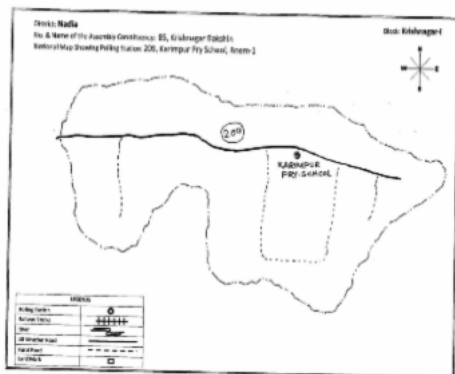

Nazri Naksha