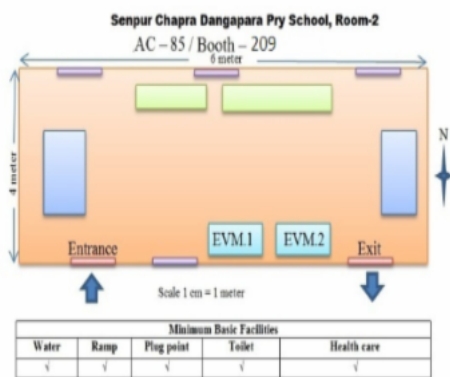

নির্বাচক নিবন্ধন আধিকারিকের স্বাক্ষর

Nazri Naksha

Google Map View

Polling Station Building Front View

Polling Station Front View

Cad View

Key MAP View

1 নাম : সরমা কর্মকার পিতার নাম: অজিত কর্মকার বাড়ির নং : n0012 বয়স : 49 লিঙ্গ : মহিলা ফটো উপলব্ধ	WB/11/075/582722	2 নাম : শিল্পী কর্মকার স্বামীর নাম: নারায়ন কর্মকার বাড়ির নং : n0012 বয়স : 45 লিঙ্গ : মহিলা ফটো উপলব্ধ	DMB2540268	3 নাম : নারায়ন কর্মকার পিতার নাম: অজিত কর্মকার বাড়ির নং : n0012 বয়স : 59 লিঙ্গ : পুরুষ ফটো উপলব্ধ	WB/11/075/582663
4 নাম : সুরজিত কর্মকার পিতার নাম: দীলিপ কর্মকার বাড়ির নং : n0011 বয়স : 31 লিঙ্গ : পুরুষ ফটো উপলব্ধ	UPW1558725	5 নাম : শোভা ঘোষ (কর্মকার) স্বামীর নাম: বৃন্দাবন ঘোষ বাড়ির নং : n0011 বয়স : 38 লিঙ্গ : মহিলা ফটো উপলব্ধ	UPW0902569	6 নাম : প্রতিমা কর্মকার স্বামীর নাম: দিলীপ কর্মকার বাড়ির নং : n0011 বয়স : 54 লিঙ্গ : মহিলা ফটো উপলব্ধ	WB/11/075/582693
7 নাম : দিলীপ কর্মকার পিতার নাম: দেবেন্দ্রনাথ কর্মকার বাড়ির নং : n0011 বয়স : 59 লিঙ্গ : পুরুষ ফটো উপলব্ধ	DMB1474857	8 নাম : লক্ষ্মীরানী কর্মকার স্বামীর নাম: দেবেন্দ্রনাথ কর্মকার বাড়ির নং : n0011 বয়স : 81 লিঙ্গ : মহিলা ফটো উপলব্ধ	WB/11/075/582692	9 নাম : দিপালী কর্মকার স্বামীর নাম: গোপাল কর্মকার বাড়ির নং : n0010 বয়স : 38 লিঙ্গ : মহিলা ফটো উপলব্ধ	UPW1443258
10 নাম : সনজিৎ কর্মকার পিতার নাম: সাধন কর্মকার বাড়ির নং : n0010 বয়স : 37 লিঙ্গ : পুরুষ ফটো উপলব্ধ	DMB2851491	11 নাম : বিশ্বজিৎ কর্মকার পিতার নাম: সাধন কর্মকার বাড়ির নং : n0010 বয়স : 41 লিঙ্গ : পুরুষ ফটো উপলব্ধ	UPW1261635	12 নাম : নরোত্তম কর্মকার পিতার নাম: সাধন কর্মকার বাড়ির নং : n0010 বয়স : 43 লিঙ্গ : পুরুষ ফটো উপলব্ধ	DMB2242097
13 নাম : রমলা কর্মকার স্বামীর নাম: সাধন কর্মকার বাড়ির নং : n0010 বয়স : 62 লিঙ্গ : মহিলা ফটো উপলব্ধ	WB/11/075/582691	14 নাম : সাধন কর্মকার পিতার নাম: মনোরঞ্জন কর্মকার বাড়ির নং : n0010 বয়স : 66 লিঙ্গ : পুরুষ ফটো উপলব্ধ	WB/11/075/582726	15 নাম : তপন কর্মকার পিতার নাম: নারায়ন কর্মকার বাড়ির নং : n0198 বয়স : 27 লিঙ্গ : পুরুষ ফটো উপলব্ধ	UPW1837988
16 নাম : সোমা কর্মকার স্বামীর নাম: নরোত্তম কর্মকার বাড়ির নং : n0010 বয়স : 36 লিঙ্গ : মহিলা ফটো উপলব্ধ	UPW1822865	17 নাম : রতন কর্মকার পিতার নাম: নারায়ন কর্মকার বাড়ির নং : n0012 বয়স : 29 লিঙ্গ : পুরুষ ফটো উপলব্ধ	UPW1743533	18 নাম : মধু মিতা কর্মকার স্বামীর নাম: বিশ্বজিৎ কর্মকার বাড়ির নং : n0010 বয়স : 41 লিঙ্গ : মহিলা ফটো উপলব্ধ	UPW1443498
19 নাম : রুম্পা কর্মকার(বিশ্বাস) স্বামীর নাম: সঞ্জিত কর্মকার বাড়ির নং : n0161 বয়স : 30 লিঙ্গ : মহিলা ফটো উপলব্ধ	UPW1559137	20 নাম : প্রিয়া গড়াই পিতার নাম: সচিন গড়াই বাড়ির নং : N0061 বয়স : 25 লিঙ্গ : মহিলা ফটো উপলব্ধ	UPW2178333	21 নাম : রুম্পা গড়াই স্বামীর নাম: প্রসেনজীত গড়াই বাড়ির নং : N0035 বয়স : 28 লিঙ্গ : মহিলা ফটো উপলব্ধ	UPW2178556
22 নাম : তাপসী গড়াই স্বামীর নাম: সুবীর গড়াই বাড়ির নং : এন0060 বয়স : 24 লিঙ্গ : মহিলা ফটো উপলব্ধ	UPW2249399	23 নাম : তিনা গড়াই (সাধুখাঁ) স্বামীর নাম: বাসুদেব গড়াই বাড়ির নং : n0061 বয়স : 36 লিঙ্গ : মহিলা ফটো উপলব্ধ	UPW1173251	24 নাম : বাসুদেব গড়াই পিতার নাম: অজিত গড়াই বাড়ির নং : n0061 বয়স : 43 লিঙ্গ : পুরুষ ফটো উপলব্ধ	DMB2242105
25 নাম : চন্দনা গড়াই (সাধুখাঁ) স্বামীর নাম: সুকুমার গড়াই বাড়ির নং : n0061 বয়স : 36 লিঙ্গ : মহিলা ফটো উপলব্ধ	UPW1173244	26 নাম : সুকুমার গড়াই পিতার নাম: সন্ন্যাসী গড়াই বাড়ির নং : n0061 বয়স : 58 লিঙ্গ : পুরুষ ফটো উপলব্ধ	WB/11/075/582622	27 নাম : শচীন গড়াই পিতার নাম: সন্ন্যাসী গড়াই বাড়ির নং : n0061 বয়স : 63 লিঙ্গ : পুরুষ ফটো উপলব্ধ	WB/11/075/582303
28 নাম : পূর্ণিমা গড়াই স্বামীর নাম: শচীন গড়াই বাড়ির নং : n0060 বয়স : 59 লিঙ্গ : মহিলা ফটো উপলব্ধ	WB/11/075/582247	29 নাম : প্রসেনজিত গড়াই পিতার নাম: শঙ্কর গড়াই বাড়ির নং : n0035 বয়স : 36 লিঙ্গ : পুরুষ ফটো উপলব্ধ	UPW1173210	30 নাম : সুনৈতী গড়াই স্বামীর নাম: শঙ্কর গড়াই বাড়ির নং : n0035 বয়স : 51 লিঙ্গ : মহিলা ফটো উপলব্ধ	WB/11/075/582381