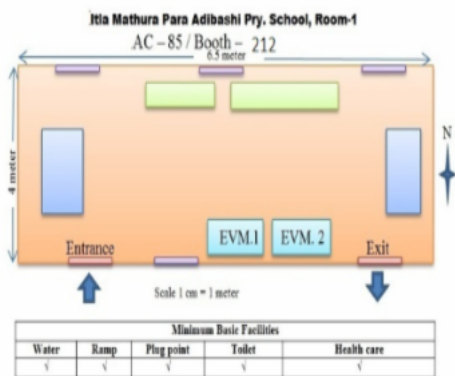

নির্বাচক নিবন্ধন আধিকারিকের স্বাক্ষর

Nazri Naksha

Google Map View

Polling Station Building Front View

Polling Station Front View

Cad View

Key MAP View

1 নাম : রাখী ঘড়ামী স্বামীর নাম : তনুয় ঘড়ামী বাড়ির নং : N000 বয়স : 28 লিঙ্গ : মহিলা	UPW2184190 ফটো উপলব্ধ	2 নাম : বিজলী ঘোষ স্বামীর নাম : মৃত্যুঞ্জয় ঘোষ বাড়ির নং : n0001 বয়স : 69 লিঙ্গ : মহিলা	WB/11/073/231596 ফটো উপলব্ধ	3 নাম : শান্ত ঘোষ পিতার নাম : মৃত্যুঞ্জয় ঘোষ বাড়ির নং : n0001 বয়স : 59 লিঙ্গ : পুরুষ	WB/11/075/588834 ফটো উপলব্ধ
4 নাম : মিনতী ঘোষ স্বামীর নাম : শান্ত ঘোষ বাড়ির নং : n0001 বয়স : 48 লিঙ্গ : মহিলা	DMB2244507 ফটো উপলব্ধ	5 নাম : সুকুমার ঘোষ পিতার নাম : মৃত্যুঞ্জয় ঘোষ বাড়ির নং : n0001 বয়স : 57 লিঙ্গ : পুরুষ	WB/11/075/588354 ফটো উপলব্ধ	6 নাম : চম্পা ঘোষ স্বামীর নাম : সুকুমার ঘোষ বাড়ির নং : n0001 বয়স : 51 লিঙ্গ : মহিলা	DMB2244515 ফটো উপলব্ধ
7 নাম : সুপ্রিয় ঘোষ পিতার নাম : সুকুমার ঘোষ বাড়ির নং : n0001 বয়স : 34 লিঙ্গ : পুরুষ	UPW1329887 ফটো উপলব্ধ	8 নাম : সুবির ঘোষ পিতার নাম : সুকুমার ঘোষ বাড়ির নং : n0001 বয়স : 30 লিঙ্গ : পুরুষ	UPW1560028 ফটো উপলব্ধ	9 নাম : ছায়া ঘোষ স্বামীর নাম : নিখিল ঘোষ বাড়ির নং : n0004 বয়স : 57 লিঙ্গ : মহিলা	WB/11/075/588507 ফটো উপলব্ধ
10 নাম : সন্ধ্যা ঘোষ স্বামীর নাম : বিমল ঘোষ বাড়ির নং : n0006 বয়স : 59 লিঙ্গ : মহিলা	WB/11/075/588350 ফটো উপলব্ধ	11 নাম : বিশ্বজিত ঘোষ পিতার নাম : বিমল ঘোষ বাড়ির নং : n0006 বয়স : 51 লিঙ্গ : পুরুষ	WB/11/075/588509 ফটো উপলব্ধ	12 নাম : সুজিত ঘোষ পিতার নাম : বিমল ঘোষ বাড়ির নং : n0006 বয়স : 49 লিঙ্গ : পুরুষ	WB/11/075/588489 ফটো উপলব্ধ
13 নাম : দেবশিস ঘোষ পিতার নাম : বীরেন্দ্রনাথ ঘোষ বাড়ির নং : n0010 বয়স : 33 লিঙ্গ : পুরুষ	UPW1329879 ফটো উপলব্ধ	14 নাম : রবীন্দ্রনাথ ঘোষ পিতার নাম : গৌরচন্দ্র ঘোষ বাড়ির নং : n0011 বয়স : 59 লিঙ্গ : পুরুষ	WB/11/075/588447 ফটো উপলব্ধ	15 নাম : অপর্ণা ঘোষ স্বামীর নাম : রবীন্দ্রনাথ ঘোষ বাড়ির নং : n0011 বয়স : 46 লিঙ্গ : মহিলা	WB/12/080/348122 ফটো উপলব্ধ
16 নাম : প্রমীলা ঘোষ স্বামীর নাম : নরেন্দ্রকুমার ঘোষ বাড়ির নং : n0011 বয়স : 49 লিঙ্গ : মহিলা	WB/40/279/474113 ফটো উপলব্ধ	17 নাম : অশোককুমার ঘোষ পিতার নাম : ধীরেন্দ্র কুমার ঘোষ বাড়ির নং : n0011 বয়স : 43 লিঙ্গ : পুরুষ	DMB2244465 ফটো উপলব্ধ	18 নাম : কুসুমবালা ঘোষ স্বামীর নাম : সুধাময় ঘোষ বাড়ির নং : n0012 বয়স : 86 লিঙ্গ : মহিলা	WB/11/075/588836 ফটো উপলব্ধ
19 নাম : স্বপন ঘোষ পিতার নাম : সুধাময় ঘোষ বাড়ির নং : n0012 বয়স : 54 লিঙ্গ : পুরুষ	WB/11/075/588541 ফটো উপলব্ধ	20 নাম : সজাতা ঘোষ স্বামীর নাম : স্বপন ঘোষ বাড়ির নং : n0012 বয়স : 51 লিঙ্গ : মহিলা	WB/11/075/588676 ফটো উপলব্ধ	21 নাম : মামন ঘোষ পিতার নাম : স্বপন ঘোষ বাড়ির নং : n0012 বয়স : 30 লিঙ্গ : মহিলা	UPW1559996 ফটো উপলব্ধ
22 নাম : তপন ঘোষ পিতার নাম : সুধাময় ঘোষ বাড়ির নং : n0012 বয়স : 51 লিঙ্গ : পুরুষ	WB/11/075/588661 ফটো উপলব্ধ	23 নাম : দিপালী ঘোষ স্বামীর নাম : তপন ঘোষ বাড়ির নং : n0012 বয়স : 41 লিঙ্গ : মহিলা	UPW1174556 ফটো উপলব্ধ	24 নাম : কুজারানী ঘোষ স্বামীর নাম : রামপ্রসাদ ঘোষ বাড়ির নং : n0013 বয়স : 86 লিঙ্গ : মহিলা	WB/11/075/588252 ফটো উপলব্ধ
25 নাম : সাধন ঘোষ পিতার নাম : রামপ্রসাদ ঘোষ বাড়ির নং : n0013 বয়স : 58 লিঙ্গ : পুরুষ	WB/11/075/588659 ফটো উপলব্ধ	Q 26 নাম : শীলা ঘোষ স্বামীর নাম : সাধন ঘোষ বাড়ির নং : বয়স : 42 লিঙ্গ : মহিলা	DMB2653905 ফটো উপলব্ধ	27 নাম : বদন ঘোষ পিতার নাম : রামপ্রসাদ ঘোষ বাড়ির নং : n0013 বয়স : 56 লিঙ্গ : পুরুষ	WB/11/075/588535 ফটো উপলব্ধ
28 নাম : গোপালী ঘোষ স্বামীর নাম : বদন ঘোষ বাড়ির নং : n0013 বয়স : 40 লিঙ্গ : মহিলা	DMB2929891 ফটো উপলব্ধ	29 নাম : নেপাল ঘোষ পিতার নাম : রামপ্রসাদ ঘোষ বাড়ির নং : n0013 বয়স : 54 লিঙ্গ : পুরুষ	WB/11/075/588388 ফটো উপলব্ধ	30 নাম : কম্পনা ঘোষ স্বামীর নাম : নেপাল ঘোষ বাড়ির নং : n0013 বয়স : 42 লিঙ্গ : মহিলা	DMB2543734 ফটো উপলব্ধ