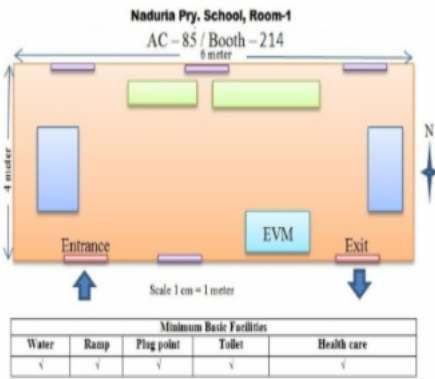

নির্বাচক নিবন্ধন আধিকারিকের স্বাক্ষর

Nazri Naksha

Google Map View

Polling Station Building Front View

Polling Station Front View

Cad View

Key MAP View

1 নাম : লুতফানেছা ওস্তাগার স্বামীর নাম: আকবর ওস্তাগার বাড়ির নং : n0068 বয়স : 76 লিঙ্গ : মহিলা ফটো উপলব্ধ WB/11/075/633105	2 নাম : শুকুর আলি ওস্তাগার মায়ের নাম: লুৎফনেছা ওস্তাগার বাড়ির নং : n0068 বয়স : 30 লিঙ্গ : পুরুষ ফটো উপলব্ধ UPW1560994	3 নাম : জাকির হোসেন ওস্তাগার পিতার নাম: আলাউদ্দিন ওস্তাগার বাড়ির নং : n0068 বয়স : 30 লিঙ্গ : পুরুষ ফটো উপলব্ধ UPW1645191
4 নাম : জালাল উদ্দিন ওস্তাগার পিতার নাম: আলাউদ্দিন ওস্তাগার বাড়ির নং : n0068 বয়স : 34 লিঙ্গ : পুরুষ ফটো উপলব্ধ UPW1251420	5 নাম : ময়না বিবি স্বামীর নাম: আফছার আলী ওস্তাগার বাড়ির নং : n0068 বয়স : 35 লিঙ্গ : মহিলা ফটো উপলব্ধ UPW1251412	6 নাম : মারিফা বিবি স্বামীর নাম: আব্বাস আলি ওস্তাগার বাড়ির নং : n0068 বয়স : 35 লিঙ্গ : মহিলা ফটো উপলব্ধ UPW1445253
7 নাম : আব্বাস আলি ওস্তাগার মায়ের নাম: লুৎফানেছা ওস্তাগার বাড়ির নং : n0068 বয়স : 37 লিঙ্গ : পুরুষ ফটো উপলব্ধ DMB2938041	8 নাম : আয়েসামতি ওস্তাগার স্বামীর নাম: শামসুলহক ওস্তাগার বাড়ির নং : n0068 বয়স : 49 লিঙ্গ : মহিলা ফটো উপলব্ধ WB/11/075/633106	9 নাম : আলেয়া ওস্তাগার স্বামীর নাম: আলাউদ্দিন ওস্তাগার বাড়ির নং : n0068 বয়স : 51 লিঙ্গ : মহিলা ফটো উপলব্ধ WB/11/075/633191
10 নাম : নাসির উদ্দিন ওস্তাগার পিতার নাম: শামসুল হক ওস্তাগার বাড়ির নং : n0068 বয়স : 30 লিঙ্গ : পুরুষ ফটো উপলব্ধ UPW1561026	11 নাম : সাবানা খাতুন বিবি স্বামীর নাম: নাসিরুদ্দিন ওস্তাগার বাড়ির নং : এন0068 বয়স : 23 লিঙ্গ : মহিলা ফটো উপলব্ধ UPW2250967	12 নাম : নিজাম ওস্তাগার পিতার নাম: শামসুল হক ওস্তাগার বাড়ির নং : n0068 বয়স : 28 লিঙ্গ : পুরুষ ফটো উপলব্ধ UPW1745546
13 নাম : আখের উদ্দিন ওস্তাগার পিতার নাম: আলাউদ্দিন ওস্তাগার বাড়ির নং : n0272 বয়স : 28 লিঙ্গ : পুরুষ ফটো উপলব্ধ UPW1899285	14 নাম : আফসার আলী ওস্তাগার পিতার নাম: আকবর ওস্তাগার বাড়ির নং : n0068 বয়স : 35 লিঙ্গ : পুরুষ ফটো উপলব্ধ UPW1059930	15 নাম : অনামিকা ঘোষ স্বামীর নাম: মনোজ ঘোষ বাড়ির নং : এন0014 বয়স : 25 লিঙ্গ : মহিলা ফটো উপলব্ধ UPW1952993
16 নাম : মৌসুমী কুণ্ড ঘোষ স্বামীর নাম: মিতুন ঘোষ বাড়ির নং : n0237 বয়স : 39 লিঙ্গ : মহিলা ফটো উপলব্ধ JVR3440039	17 নাম : শাকিনা বিবি খাতুন স্বামীর নাম: সাবির মন্ডল বাড়ির নং : এন বয়স : 26 লিঙ্গ : মহিলা ফটো উপলব্ধ UPW1900166	18 নাম : সম্পা ঘোষ স্বামীর নাম: নিতীশ ঘোষ বাড়ির নং : এন0208 বয়স : 27 লিঙ্গ : মহিলা ফটো উপলব্ধ RHC2147577
19 নাম : পিয়ালী ঘোষ স্বামীর নাম: পরিতোষ ঘোষ বাড়ির নং : এন0157 বয়স : 27 লিঙ্গ : মহিলা ফটো উপলব্ধ XLL2191583	20 নাম : মামনি ঘোষ স্বামীর নাম: টোটন ঘোষ বাড়ির নং : n0164 বয়স : 34 লিঙ্গ : মহিলা ফটো উপলব্ধ UPW1175702	21 নাম : সজল ঘোষ পিতার নাম: ধনঞ্জয় ঘোষ বাড়ির নং : n0166 বয়স : 28 লিঙ্গ : পুরুষ ফটো উপলব্ধ UPW1745496
22 নাম : বাপ্পাই ঘোষ পিতার নাম: অনন্ত ঘোষ বাড়ির নং : n0156 বয়স : 27 লিঙ্গ : পুরুষ ফটো উপলব্ধ UPW1824135	23 নাম : সুলেখা ঘোষ স্বামীর নাম: উত্তম ঘোষ বাড়ির নং : n0069 বয়স : 35 লিঙ্গ : মহিলা ফটো উপলব্ধ UPW1824416	24 নাম : বাপন ঘোষ পিতার নাম: পাঁচগোপাল ঘোষ বাড়ির নং : n0156 বয়স : 26 লিঙ্গ : পুরুষ ফটো উপলব্ধ UPW1839182
25 নাম : সঞ্জয় ঘোষ পিতার নাম: সুরজিৎ ঘোষ বাড়ির নং : n0142 বয়স : 26 লিঙ্গ : পুরুষ ফটো উপলব্ধ UPW1839208	26 নাম : প্রদীপ ঘোষ পিতার নাম: জীবন ঘোষ বাড়ির নং : n0202 বয়স : 26 লিঙ্গ : পুরুষ ফটো উপলব্ধ UPW1839224	27 নাম : সুব্রত ঘোষ পিতার নাম: অশ্বিনী ঘোষ বাড়ির নং : n0201 বয়স : 26 লিঙ্গ : পুরুষ ফটো উপলব্ধ UPW1839323
28 নাম : মৌমিতা ঘোষ স্বামীর নাম: উৎপল ঘোষ বাড়ির নং : n0080 বয়স : 27 লিঙ্গ : মহিলা ফটো উপলব্ধ UPW1839372	29 নাম : বিপাশা বিবি স্বামীর নাম: মহঃ ইসমাইল সেখ বাড়ির নং : n0128 বয়স : 33 লিঙ্গ : মহিলা ফটো উপলব্ধ UPW1252527	30 নাম : পায়েল ঘোষ পিতার নাম: রবীন্দ্রনাথ ঘোষ বাড়ির নং : n0274 বয়স : 26 লিঙ্গ : মহিলা ফটো উপলব্ধ UPW1898436