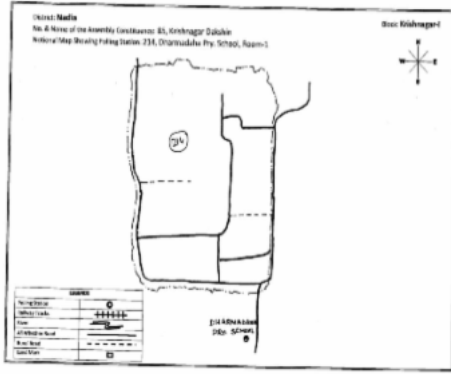

Nazri Naksha