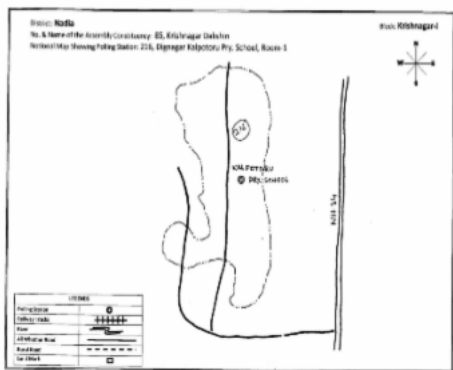

Nazri Naksha