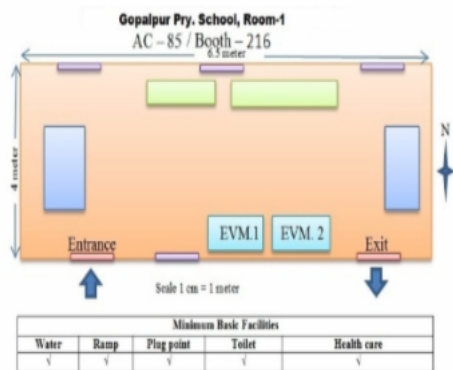

নির্বাচক নিবন্ধন আধিকারিকের স্বাক্ষর

Nazri Naksha

Google Map View

Polling Station Building Front View

Polling Station Front View

Cad View

Key MAP View

1 নাম : অমিত কর্মকার পিতার নাম: অলোক কর্মকার বাড়ির নং : n0169 বয়স : 28 লিঙ্গ : পুরুষ	UPW1768969 ফটো উপলব্ধ	2 নাম : সুচিত্রা কোলে ঘোষ স্বামীর নাম: স্বপন কোলে বাড়ির নং : n0104 বয়স : 52 লিঙ্গ : মহিলা	UPW2058006 ফটো উপলব্ধ	3 নাম : রূপালী কোলে পিতার নাম: সুবোল কোলে বাড়ির নং : n0130 বয়স : 36 লিঙ্গ : মহিলা	UPW1060367 ফটো উপলব্ধ
4 নাম : ডলি কোলে স্বামীর নাম: সমীর কোলে বাড়ির নং : n0130 বয়স : 40 লিঙ্গ : মহিলা	DMB2938520 ফটো উপলব্ধ	5 নাম : সমীর কোলে পিতার নাম: সুভাষ কোলে বাড়ির নং : n0130 বয়স : 45 লিঙ্গ : পুরুষ	DMB1562313 ফটো উপলব্ধ	6 নাম : প্রমিতা কোলে স্বামীর নাম: সলিল কোলে বাড়ির নং : n0130 বয়স : 34 লিঙ্গ : মহিলা	UPW1446319 ফটো উপলব্ধ
7 নাম : সলিল কোলে পিতার নাম: সুভাষ কোলে বাড়ির নং : n0130 বয়স : 46 লিঙ্গ : পুরুষ	DMB1563022 ফটো উপলব্ধ	8 নাম : চন্দনা কোলে স্বামীর নাম: সুভাষ কোলে বাড়ির নং : n0130 বয়স : 61 লিঙ্গ : মহিলা	UPW2057776 ফটো উপলব্ধ	9 নাম : সুভাষ কোলে পিতার নাম: দুলাল কোলে বাড়ির নং : n0130 বয়স : 67 লিঙ্গ : পুরুষ	WB/11/075/639570 ফটো উপলব্ধ
10 নাম : অজয় কোলে পিতার নাম: সন্ন্যাসী কোলে বাড়ির নং : n0104 বয়স : 50 লিঙ্গ : পুরুষ	UPW2057909 ফটো উপলব্ধ	11 নাম : স্বপ্না কোলে স্বামীর নাম: সুজয় কোলে বাড়ির নং : n0104 বয়স : 35 লিঙ্গ : মহিলা	UPW1176791 ফটো উপলব্ধ	12 নাম : সুজয় কোলে পিতার নাম: সন্ন্যাসী কোলে বাড়ির নং : n0104 বয়স : 53 লিঙ্গ : পুরুষ	WB/11/075/639602 ফটো উপলব্ধ
13 নাম : তুলশী কোলে স্বামীর নাম: অক্ষয় কোলে বাড়ির নং : n0104 বয়স : 36 লিঙ্গ : মহিলা	DMB2938801 ফটো উপলব্ধ	14 নাম : অর্চনা কোলে স্বামীর নাম: শ্রীদাম কোলে বাড়ির নং : n0104 বয়স : 52 লিঙ্গ : মহিলা	WB/11/075/639044 ফটো উপলব্ধ	15 নাম : শ্রীদাম কোলে পিতার নাম: সন্ন্যাসী কোলে বাড়ির নং : n0104 বয়স : 59 লিঙ্গ : পুরুষ	WB/11/075/639024 ফটো উপলব্ধ
Q 16 নাম : সুপ্রসাদ দে মায়ের নাম: বিশখা দে বাড়ির নং : বয়স : 37 লিঙ্গ : পুরুষ	UPW1252766 ফটো উপলব্ধ	17 নাম : মধুসূদন কোলে পিতার নাম: সুকুমার কোলে বাড়ির নং : n0096 বয়স : 45 লিঙ্গ : পুরুষ	UPW1446343 ফটো উপলব্ধ	18 নাম : রেখা কোলে স্বামীর নাম: পিন্টু কোলে বাড়ির নং : n0096 বয়স : 39 লিঙ্গ : মহিলা	DMB2659027 ফটো উপলব্ধ
19 নাম : পিন্টু কোলে পিতার নাম: সুকুমার কোলে বাড়ির নং : n0096 বয়স : 49 লিঙ্গ : পুরুষ	WB/11/075/639050 ফটো উপলব্ধ	20 নাম : সুসমা কোলে স্বামীর নাম: সুকুমার কোলে বাড়ির নং : n0096 বয়স : 63 লিঙ্গ : মহিলা	WB/11/075/639020 ফটো উপলব্ধ	21 নাম : সুকুমার কোলে পিতার নাম: দুলাল কোলে বাড়ির নং : n0096 বয়স : 71 লিঙ্গ : পুরুষ	WB/11/075/639019 ফটো উপলব্ধ
22 নাম : অঞ্জনা কোলে স্বামীর নাম: উত্তম কোলে বাড়ির নং : n0038 বয়স : 47 লিঙ্গ : মহিলা	DMB2563229 ফটো উপলব্ধ	23 নাম : উত্তম কোলে পিতার নাম: মহাদেব কোলে বাড়ির নং : n0038 বয়স : 54 লিঙ্গ : পুরুষ	UPW2057891 ফটো উপলব্ধ	24 নাম : অনুপ কোলে পিতার নাম: উদয় কোলে বাড়ির নং : n0038 বয়স : 40 লিঙ্গ : পুরুষ	DMB2563211 ফটো উপলব্ধ
25 নাম : উদয় কোলে পিতার নাম: মহাদেব কোলে বাড়ির নং : n0038 বয়স : 63 লিঙ্গ : পুরুষ	WB/11/075/639007 ফটো উপলব্ধ	26 নাম : ইন্দ্রজিৎ কোলে পিতার নাম: অসীম কোলে বাড়ির নং : n0038 বয়স : 33 লিঙ্গ : পুরুষ	UPW1330638 ফটো উপলব্ধ	27 নাম : জ্যোৎস্না কোলে স্বামীর নাম: অসীম কোলে বাড়ির নং : n0038 বয়স : 57 লিঙ্গ : মহিলা	WB/11/075/639040 ফটো উপলব্ধ
28 নাম : অসীম কোলে পিতার নাম: মহাদেব কোলে বাড়ির নং : n0038 বয়স : 66 লিঙ্গ : পুরুষ	WB/11/075/639021 ফটো উপলব্ধ	29 নাম : সুবল চন্দ্র কোলে পিতার নাম: দুলাল কোলে বাড়ির নং : n0130 বয়স : 65 লিঙ্গ : পুরুষ	UPW2057867 ফটো উপলব্ধ	30 নাম : সুকান্ত কোলে পিতার নাম: স্বপন কোলে বাড়ির নং : এন0104 বয়স : 23 লিঙ্গ : পুরুষ	UPW2251536 ফটো উপলব্ধ