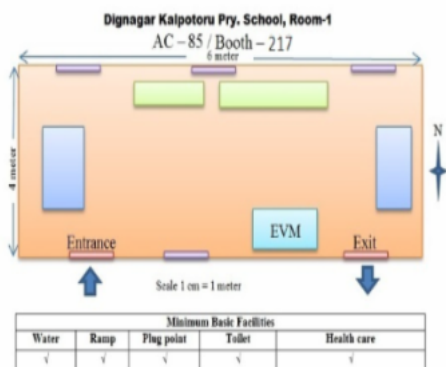

নির্বাচক নিবন্ধন আধিকারিকের স্বাক্ষর

Nazri Naksha

Google Map View

Polling Station Building Front View

Polling Station Front View

Cad View

Key MAP View

1	UPW1562370	নাম : দিব্যেন্দ্র ঘোষ পিতার নাম: দিলীপ ঘোষ বাড়ির নং : n0069 বয়স : 30 লিঙ্গ : পুরুষ	ফটো উপলব্ধ	2	UPW1446491	নাম : পিঙ্কি ঘোষ স্বামীর নাম: অরুণ ঘোষ বাড়ির নং : n0069 বয়স : 33 লিঙ্গ : মহিলা	ফটো উপলব্ধ	3	DMB2544120	নাম : অরুণ ঘোষ পিতার নাম: নুপেন ঘোষ বাড়ির নং : n0069 বয়স : 43 লিঙ্গ : পুরুষ	ফটো উপলব্ধ
4	WB/11/075/591566	নাম : পরিতোষ ঘোষ পিতার নাম: ভরতচন্দ্র ঘোষ বাড়ির নং : n0069 বয়স : 54 লিঙ্গ : পুরুষ	ফটো উপলব্ধ	5	WB/11/075/591483	নাম : অনিমা ঘোষ স্বামীর নাম: দিলীপ ঘোষ বাড়ির নং : n0069 বয়স : 51 লিঙ্গ : মহিলা	ফটো উপলব্ধ	6	WB/11/075/591290	নাম : দিলীপ ঘোষ পিতার নাম: ভরতচন্দ্র ঘোষ বাড়ির নং : n0069 বয়স : 64 লিঙ্গ : পুরুষ	ফটো উপলব্ধ
7	DMB2245710	নাম : স্বপ্না ঘোষ স্বামীর নাম: পরিতোষ ঘোষ বাড়ির নং : n0069 বয়স : 44 লিঙ্গ : মহিলা	ফটো উপলব্ধ	8	DMB1660737	নাম : প্রতিমা ঘোষ স্বামীর নাম: অসিত কুমার ঘোষ বাড়ির নং : 1 বয়স : 52 লিঙ্গ : মহিলা	ফটো উপলব্ধ	9	UPW2196285	নাম : অসিত কুমার ঘোষ পিতার নাম: ভরতচন্দ্র ঘোষ বাড়ির নং : 1 বয়স : 65 লিঙ্গ : পুরুষ	ফটো উপলব্ধ
10	UPW1947118	নাম : প্রীতম ঘোষ পিতার নাম: পরিতোষ ঘোষ বাড়ির নং : এন0069 বয়স : 25 লিঙ্গ : পুরুষ	ফটো উপলব্ধ	11	UPW1901339	নাম : হাসিনা বিবি মায়ের নাম: শফরী বেওয়া বাড়ির নং : N0034 বয়স : 46 লিঙ্গ : মহিলা	ফটো উপলব্ধ	12	WB/11/075/591376	নাম : মঞ্জু ঘোষ স্বামীর নাম: সুবীর ঘোষ বাড়ির নং : n0003 বয়স : 66 লিঙ্গ : মহিলা	ফটো উপলব্ধ
13	DMB2852440	নাম : হেমন্ত ঘোষ পিতার নাম: নীত্যাঙ্গোপাল ঘোষ বাড়ির নং : n0005 বয়স : 43 লিঙ্গ : পুরুষ	ফটো উপলব্ধ	14	DMB2930451	নাম : বিশ্বজিত ঘোষ পিতার নাম: হেমন্ত ঘোষ বাড়ির নং : n0005 বয়স : 43 লিঙ্গ : পুরুষ	ফটো উপলব্ধ	15	UPW1176940	নাম : সুজন ঘোষ পিতার নাম: নিত্যাঙ্গোপাল ঘোষ বাড়ির নং : n0053 বয়স : 34 লিঙ্গ : পুরুষ	ফটো উপলব্ধ
16	DMB1660802	নাম : শ্যামলী ঘোষ স্বামীর নাম: শিবশঙ্কর ঘোষ বাড়ির নং : n0061 বয়স : 49 লিঙ্গ : মহিলা	ফটো উপলব্ধ	17	DMB1661388	নাম : লতিকা ঘোষ স্বামীর নাম: শ্রীপদ ঘোষ বাড়ির নং : n0061 বয়স : 48 লিঙ্গ : মহিলা	ফটো উপলব্ধ	18	DMB1660232	নাম : ডলি ঘোষ স্বামীর নাম: বিকাশ ঘোষ বাড়ির নং : n0061 বয়স : 45 লিঙ্গ : মহিলা	ফটো উপলব্ধ
19	UPW1646033	নাম : সমীর ঘোষ পিতার নাম: সুভাষ ঘোষ বাড়ির নং : n0061 বয়স : 30 লিঙ্গ : পুরুষ	ফটো উপলব্ধ	20	DMB2245900	নাম : সুজাতা ঘোষ স্বামীর নাম: অর্জুন ঘোষ বাড়ির নং : n0062 বয়স : 41 লিঙ্গ : মহিলা	ফটো উপলব্ধ	21	WB/11/075/591617	নাম : সরস্বতী ঘোষ স্বামীর নাম: বাদল ঘোষ বাড়ির নং : n0063 বয়স : 81 লিঙ্গ : মহিলা	ফটো উপলব্ধ
22	WB/11/075/591256	নাম : সুশান্ত ঘোষ পিতার নাম: বাদল ঘোষ বাড়ির নং : n0063 বয়স : 54 লিঙ্গ : পুরুষ	ফটো উপলব্ধ	23	DMB2544328	নাম : সূতপা ঘোষ স্বামীর নাম: সুশান্ত ঘোষ বাড়ির নং : n0063 বয়স : 45 লিঙ্গ : মহিলা	ফটো উপলব্ধ	24	WB/11/075/591570	নাম : সুনিল ঘোষ পিতার নাম: বাদল ঘোষ বাড়ির নং : n0063 বয়স : 54 লিঙ্গ : পুরুষ	ফটো উপলব্ধ
25	DMB2544336	নাম : বর্না ঘোষ পিতার নাম: সুনীল ঘোষ বাড়ির নং : n0063 বয়স : 43 লিঙ্গ : মহিলা	ফটো উপলব্ধ	26	UPW2428951	নাম : প্রভাস ঘোষ পিতার নাম: কালিপদ ঘোষ বাড়ির নং : n0064 বয়স : 69 লিঙ্গ : পুরুষ	ফটো উপলব্ধ	27	WB/11/075/591510	নাম : শঙ্করী ঘোষ স্বামীর নাম: প্রভাস ঘোষ বাড়ির নং : n0064 বয়স : 61 লিঙ্গ : মহিলা	ফটো উপলব্ধ
28	WB/11/075/591585	নাম : স্বপ্না ঘোষ পিতার নাম: কালিপদ ঘোষ বাড়ির নং : n0064 বয়স : 66 লিঙ্গ : পুরুষ	ফটো উপলব্ধ	29	WB/11/075/591507	নাম : চায়না ঘোষ স্বামীর নাম: স্বপ্নন ঘোষ বাড়ির নং : n0064 বয়স : 54 লিঙ্গ : মহিলা	ফটো উপলব্ধ	30	UPW1330729	নাম : সন্তু ঘোষ পিতার নাম: স্বপ্নন ঘোষ বাড়ির নং : n0064 বয়স : 34 লিঙ্গ : পুরুষ	ফটো উপলব্ধ