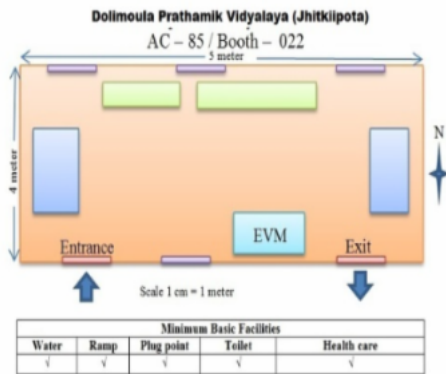

নির্বাচক নিবন্ধন আধিকারিকের স্বাক্ষর

Nazri Naksha

Google Map View

Polling Station Building Front View

Polling Station Front View

Cad View

Key MAP View

1 নাম : মনিষা কর্মকার স্বামীর নাম: সুব্রত কর্মকার বাড়ির নং : এন0064 বয়স : 23 লিঙ্গ : মহিলা	UPW2353126 ফটো উপলব্ধ	2 নাম : সঞ্জীতা কর্মকার স্বামীর নাম: সৌমেন কর্মকার বাড়ির নং : n0061 বয়স : 26 লিঙ্গ : মহিলা	UPW1919398 ফটো উপলব্ধ	3 নাম : সুব্রত কর্মকার পিতার নাম: সুরেশ কর্মকার বাড়ির নং : n0064 বয়স : 27 লিঙ্গ : পুরুষ	UPW1919349 ফটো উপলব্ধ
4 নাম : শুভংকর কর্মকার পিতার নাম: সুরেশ কর্মকার বাড়ির নং : n0061 বয়স : 25 লিঙ্গ : পুরুষ	UPW1919265 ফটো উপলব্ধ	5 নাম : সৌমেন কর্মকার পিতার নাম: সুরেশ কর্মকার বাড়ির নং : n0061 বয়স : 32 লিঙ্গ : পুরুষ	UPW1371996 ফটো উপলব্ধ	6 নাম : লক্ষী কর্মকার স্বামীর নাম: কাটু(সুরেশ) কর্মকার বাড়ির নং : n0061 বয়স : 49 লিঙ্গ : মহিলা	KNS0024778 ফটো উপলব্ধ
7 নাম : কাটু(সুরেশ) কর্মকার পিতার নাম: দয়াল কর্মকার বাড়ির নং : n0061 বয়স : 52 লিঙ্গ : পুরুষ	KNS0024737 ফটো উপলব্ধ	8 নাম : বিমলা খাতুন পিতার নাম: খোদাবোত্র শেখ বাড়ির নং : n0106 বয়স : 30 লিঙ্গ : মহিলা	UPW1919414 ফটো উপলব্ধ	9 নাম : সালমা জেসমিন খাতুন পিতার নাম: ফটিক মন্ডল বাড়ির নং : n0103 বয়স : 26 লিঙ্গ : মহিলা	UPW2131324 ফটো উপলব্ধ
10 নাম : তাজমিনা খাতুন পিতার নাম: আনছার সেখ বাড়ির নং : n0198 বয়স : 25 লিঙ্গ : মহিলা	UPW2131068 ফটো উপলব্ধ	11 নাম : মনোয়ারা খাতুন পিতার নাম: খোদা বক্স সেক বাড়ির নং : n0106 বয়স : 25 লিঙ্গ : মহিলা	UPW2131373 ফটো উপলব্ধ	12 নাম : রিনা খাতুন (বিবি) স্বামীর নাম: রহিদুল সেখ বাড়ির নং : n0209 বয়স : 28 লিঙ্গ : মহিলা	UPW1919356 ফটো উপলব্ধ
13 নাম : সোনিয়া খাতুন বিবি স্বামীর নাম: রসিদ সেখ বাড়ির নং : n0190 বয়স : 34 লিঙ্গ : মহিলা	UPW2129690 ফটো উপলব্ধ	14 নাম : মুক্তি ঘোষ স্বামীর নাম: প্রসেনজিৎ ঘোষ বাড়ির নং : n0057 বয়স : 29 লিঙ্গ : মহিলা	UPW1672708 ফটো উপলব্ধ	15 নাম : প্রসেনজিৎ ঘোষ পিতার নাম: লক্ষন ঘোষ বাড়ির নং : n0057 বয়স : 34 লিঙ্গ : পুরুষ	UPW1284033 ফটো উপলব্ধ
16 নাম : বনিতা ঘোষ স্বামীর নাম: লক্ষন ঘোষ বাড়ির নং : n0057 বয়স : 59 লিঙ্গ : মহিলা	WB/11/076/321826 ফটো উপলব্ধ	17 নাম : লক্ষন ঘোষ পিতার নাম: মাধব ঘোষ বাড়ির নং : n0057 বয়স : 64 লিঙ্গ : পুরুষ	WB/11/076/321699 ফটো উপলব্ধ	18 নাম : স্নিগ্ধা তরফদার স্বামীর নাম: অরুণ তরফদার বাড়ির নং : n0012 বয়স : 58 লিঙ্গ : মহিলা	UPW2132165 ফটো উপলব্ধ
19 নাম : অভিরূপ তরফদার পিতার নাম: অরুণ তরফদার বাড়ির নং : n0012 বয়স : 29 লিঙ্গ : পুরুষ	UPW1599604 ফটো উপলব্ধ	20 নাম : অরুণ তরফদার পিতার নাম: শম্ভুনাথ তরফদার বাড়ির নং : n0012 বয়স : 66 লিঙ্গ : পুরুষ	UPW2132140 ফটো উপলব্ধ	21 নাম : প্রতিমা সাঁতরা স্বামীর নাম: হরেন সাঁতরা বাড়ির নং : n0012 বয়স : 51 লিঙ্গ : মহিলা	UPW2110385 ফটো উপলব্ধ
22 নাম : দেবব্রত প্রামানিক পিতার নাম: নিমাই প্রামানিক বাড়ির নং : n0001 বয়স : 25 লিঙ্গ : পুরুষ	UPW1919281 ফটো উপলব্ধ	23 নাম : উজ্জল প্রামানিক পিতার নাম: নিমাই প্রামানিক বাড়ির নং : n0001 বয়স : 27 লিঙ্গ : পুরুষ	UPW1870765 ফটো উপলব্ধ	24 নাম : বিজলী প্রামানিক স্বামীর নাম: অরুণ তরফদার বাড়ির নং : n0002 বয়স : 47 লিঙ্গ : মহিলা	WB/11/076/318316 ফটো উপলব্ধ
25 নাম : দীপঙ্কর প্রামানিক পিতার নাম: নিমাই প্রামানিক বাড়ির নং : n0001 বয়স : 31 লিঙ্গ : পুরুষ	UPW1371988 ফটো উপলব্ধ	26 নাম : নিমাই প্রামানিক পিতার নাম: কুমার প্রামানিক বাড়ির নং : n0001 বয়স : 52 লিঙ্গ : পুরুষ	WB/11/076/318789 ফটো উপলব্ধ	27 নাম : সুজীত বাইন পিতার নাম: লক্ষন বাইন বাড়ির নং : n0056 বয়স : 32 লিঙ্গ : পুরুষ	UPW1284041 ফটো উপলব্ধ
28 নাম : গোপিনাথ বাইন পিতার নাম: লক্ষন বাইন বাড়ির নং : n0056 বয়স : 36 লিঙ্গ : পুরুষ	UPW1284058 ফটো উপলব্ধ	29 নাম : শেফালী বাইন স্বামীর নাম: লক্ষন বাইন বাড়ির নং : n0056 বয়স : 51 লিঙ্গ : মহিলা	WB/11/076/138046 ফটো উপলব্ধ	30 নাম : লক্ষন বাইন পিতার নাম: সর্বেশ্বর বাইন বাড়ির নং : n0056 বয়স : 63 লিঙ্গ : পুরুষ	WB/11/076/138081 ফটো উপলব্ধ