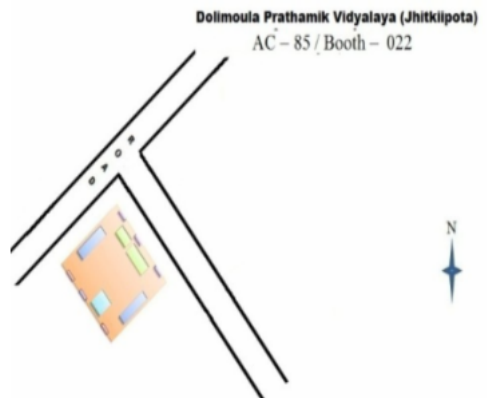

নির্বাচক নিবন্ধন আধিকারিকের স্বাক্ষর

Nazri Naksha

Google Map View

Polling Station Building Front View

Polling Station Front View

Cad View

Key MAP View

1 নাম : মনিষা কর্মকার স্বামীর নাম: সুব্রত কর্মকার বাড়ির নং : এন0064 বয়স : 23 লিঙ্গ : মহিলা	UPW2353126 ফটো উপলব্ধ	2 নাম : সঞ্জীতা কর্মকার স্বামীর নাম: সৌমেন কর্মকার বাড়ির নং : n0061 বয়স : 26 লিঙ্গ : মহিলা	UPW1919398 ফটো উপলব্ধ	3 নাম : সুব্রত কর্মকার পিতার নাম: সুরেশ কর্মকার বাড়ির নং : n0064 বয়স : 27 লিঙ্গ : পুরুষ	UPW1919349 ফটো উপলব্ধ
4 নাম : শুভংকর কর্মকার পিতার নাম: সুরেশ কর্মকার বাড়ির নং : n0061 বয়স : 25 লিঙ্গ : পুরুষ	UPW1919265 ফটো উপলব্ধ	5 নাম : সৌমেন কর্মকার পিতার নাম: সুরেশ কর্মকার বাড়ির নং : n0061 বয়স : 32 লিঙ্গ : পুরুষ	UPW1371996 ফটো উপলব্ধ	6 নাম : লক্ষী কর্মকার স্বামীর নাম: কাটু(সুরেশ) কর্মকার বাড়ির নং : n0061 বয়স : 49 লিঙ্গ : মহিলা	KNS0024778 ফটো উপলব্ধ
7 নাম : কাটু(সুরেশ) কর্মকার পিতার নাম: দয়াল কর্মকার বাড়ির নং : n0061 বয়স : 52 লিঙ্গ : পুরুষ	KNS0024737 ফটো উপলব্ধ	8 নাম : বিমলা খাতুন পিতার নাম: খোদাবোত্র শেখ বাড়ির নং : n0106 বয়স : 30 লিঙ্গ : মহিলা	UPW1919414 ফটো উপলব্ধ	9 নাম : সালমা জেসমিন খাতুন পিতার নাম: ফটিক মন্ডল বাড়ির নং : n0103 বয়স : 26 লিঙ্গ : মহিলা	UPW2131324 ফটো উপলব্ধ
10 নাম : তাজমিনা খাতুন পিতার নাম: আনছার সেখ বাড়ির নং : n0198 বয়স : 25 লিঙ্গ : মহিলা	UPW2131068 ফটো উপলব্ধ	11 নাম : মনোয়ারা খাতুন পিতার নাম: খোদা বক্স সেক বাড়ির নং : n0106 বয়স : 25 লিঙ্গ : মহিলা	UPW2131373 ফটো উপলব্ধ	12 নাম : রিনা খাতুন (বিবি) স্বামীর নাম: রহিদুল সেখ বাড়ির নং : n0209 বয়স : 28 লিঙ্গ : মহিলা	UPW1919356 ফটো উপলব্ধ
13 নাম : সোনিয়া খাতুন বিবি স্বামীর নাম: রসিদ সেখ বাড়ির নং : n0190 বয়স : 34 লিঙ্গ : মহিলা	UPW2129690 ফটো উপলব্ধ	14 নাম : মুক্তি ঘোষ স্বামীর নাম: প্রসেনজিৎ ঘোষ বাড়ির নং : n0057 বয়স : 29 লিঙ্গ : মহিলা	UPW1672708 ফটো উপলব্ধ	15 নাম : প্রসেনজিৎ ঘোষ পিতার নাম: লক্ষন ঘোষ বাড়ির নং : n0057 বয়স : 34 লিঙ্গ : পুরুষ	UPW1284033 ফটো উপলব্ধ
16 নাম : বনিতা ঘোষ স্বামীর নাম: লক্ষন ঘোষ বাড়ির নং : n0057 বয়স : 59 লিঙ্গ : মহিলা	WB/11/076/321826 ফটো উপলব্ধ	17 নাম : লক্ষন ঘোষ পিতার নাম: মাধব ঘোষ বাড়ির নং : n0057 বয়স : 64 লিঙ্গ : পুরুষ	WB/11/076/321699 ফটো উপলব্ধ	18 নাম : স্নিগ্ধা তরফদার স্বামীর নাম: অরুণ তরফদার বাড়ির নং : n0012 বয়স : 58 লিঙ্গ : মহিলা	UPW2132165 ফটো উপলব্ধ
19 নাম : অভিরূপ তরফদার পিতার নাম: অরুণ তরফদার বাড়ির নং : n0012 বয়স : 29 লিঙ্গ : পুরুষ	UPW1599604 ফটো উপলব্ধ	20 নাম : অরুণ তরফদার পিতার নাম: শম্ভুনাথ তরফদার বাড়ির নং : n0012 বয়স : 66 লিঙ্গ : পুরুষ	UPW2132140 ফটো উপলব্ধ	21 নাম : প্রতিমা সাঁতরা স্বামীর নাম: হরেন সাঁতরা বাড়ির নং : n0012 বয়স : 51 লিঙ্গ : মহিলা	UPW2110385 ফটো উপলব্ধ
22 নাম : দেবব্রত প্রামানিক পিতার নাম: নিমাই প্রামানিক বাড়ির নং : n0001 বয়স : 25 লিঙ্গ : পুরুষ	UPW1919281 ফটো উপলব্ধ	23 নাম : উজ্জল প্রামানিক পিতার নাম: নিমাই প্রামানিক বাড়ির নং : n0001 বয়স : 27 লিঙ্গ : পুরুষ	UPW1870765 ফটো উপলব্ধ	24 নাম : বিজলী প্রামানিক স্বামীর নাম: অরুণ তরফদার বাড়ির নং : n0002 বয়স : 47 লিঙ্গ : মহিলা	WB/11/076/318316 ফটো উপলব্ধ
25 নাম : দীপঙ্কর প্রামানিক পিতার নাম: নিমাই প্রামানিক বাড়ির নং : n0001 বয়স : 31 লিঙ্গ : পুরুষ	UPW1371988 ফটো উপলব্ধ	26 নাম : নিমাই প্রামানিক পিতার নাম: কুমার প্রামানিক বাড়ির নং : n0001 বয়স : 52 লিঙ্গ : পুরুষ	WB/11/076/318789 ফটো উপলব্ধ	27 নাম : সুজীত বাইন পিতার নাম: লক্ষন বাইন বাড়ির নং : n0056 বয়স : 32 লিঙ্গ : পুরুষ	UPW1284041 ফটো উপলব্ধ
28 নাম : গোপিনাথ বাইন পিতার নাম: লক্ষন বাইন বাড়ির নং : n0056 বয়স : 36 লিঙ্গ : পুরুষ	UPW1284058 ফটো উপলব্ধ	29 নাম : শেফালী বাইন স্বামীর নাম: লক্ষন বাইন বাড়ির নং : n0056 বয়স : 51 লিঙ্গ : মহিলা	WB/11/076/138046 ফটো উপলব্ধ	30 নাম : লক্ষন বাইন পিতার নাম: সর্বেশ্বর বাইন বাড়ির নং : n0056 বয়স : 63 লিঙ্গ : পুরুষ	WB/11/076/138081 ফটো উপলব্ধ