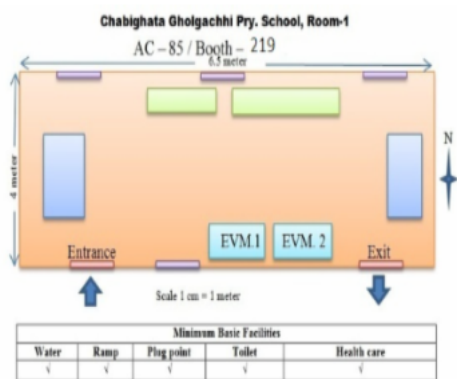

নির্বাচক নিবন্ধন আধিকারিকের স্বাক্ষর

Nazri Naksha

Google Map View

Polling Station Building Front View

Polling Station Front View

Cad View

Key MAP View

1 নাম : কাকুলী (মাঝি)সামন্ত স্বামীর নাম: দেবেশ সামন্ত বাড়ির নং : n0176 বয়স : 35 লিঙ্গ : মহিলা	UPW1886639	ফটো উপলব্ধ	2 নাম : রিয়া কর্মকার পিতার নাম: কালু কর্মকার বাড়ির নং : n0012 বয়স : 24 লিঙ্গ : মহিলা	UPW2196988	ফটো উপলব্ধ	3 নাম : বিশ্বজিৎ কর্মকার পিতার নাম: সঞ্জিত কর্মকার বাড়ির নং : n0016 বয়স : 59 লিঙ্গ : পুরুষ	UPW2197390	ফটো উপলব্ধ
4 নাম : বাসুদেব কর্মকার পিতার নাম: বাদল কর্মকার বাড়ির নং : এন0240 বয়স : 51 লিঙ্গ : পুরুষ	UPW1840529	ফটো উপলব্ধ	5 নাম : শান্তনা কর্মকার স্বামীর নাম: শান্ত পাবন কর্মকার বাড়ির নং : এন0000 বয়স : 39 লিঙ্গ : মহিলা	UPW1840560	ফটো উপলব্ধ	6 নাম : মৌমিতা কর্মকার প্রামাণিক স্বামীর নাম: লক্ষ্মণ প্রামাণিক বাড়ির নং : n0020 বয়স : 26 লিঙ্গ : মহিলা	UPW1856590	ফটো উপলব্ধ
7 নাম : প্রীতি কর্মকার পিতার নাম: বিশ্বজিৎ কর্মকার বাড়ির নং : এন0016 বয়স : 21 লিঙ্গ : মহিলা	UPW2346112	ফটো উপলব্ধ	8 নাম : সৌমেন কর্মকার পিতার নাম: সুশীল কর্মকার বাড়ির নং : n0073 বয়স : 29 লিঙ্গ : পুরুষ	UPW1747393	ফটো উপলব্ধ	9 নাম : পূজা কর্মকার পিতার নাম: বিশ্বজিৎ কর্মকার বাড়ির নং : n0016 বয়স : 29 লিঙ্গ : মহিলা	UPW1747401	ফটো উপলব্ধ
10 নাম : সীমা কর্মকার স্বামীর নাম: অমিত কর্মকার বাড়ির নং : n0012 বয়স : 33 লিঙ্গ : মহিলা	UPW1763820	ফটো উপলব্ধ	11 নাম : সুফল সর্দার পিতার নাম: শ্যামপতি সর্দার বাড়ির নং : n0073 বয়স : 30 লিঙ্গ : পুরুষ	UPW1763838	ফটো উপলব্ধ	12 নাম : প্রতিমা কর্মকার স্বামীর নাম: সুশীল কর্মকার বাড়ির নং : n0010 বয়স : 70 লিঙ্গ : মহিলা	WB/11/075/594082	ফটো উপলব্ধ
13 নাম : গোবিন্দ কর্মকার পিতার নাম: সুধীর কর্মকার বাড়ির নং : n0011 বয়স : 63 লিঙ্গ : পুরুষ	WB/11/075/594971	ফটো উপলব্ধ	14 নাম : কালু কর্মকার পিতার নাম: গুরুপদ কর্মকার বাড়ির নং : n0012 বয়স : 53 লিঙ্গ : পুরুষ	WB/11/075/594096	ফটো উপলব্ধ	15 নাম : আরতী কর্মকার স্বামীর নাম: গুরুপদ কর্মকার বাড়ির নং : n0012 বয়স : 71 লিঙ্গ : মহিলা	WB/11/075/594051	ফটো উপলব্ধ
16 নাম : অমিত কর্মকার পিতার নাম: গুরুপদ কর্মকার বাড়ির নং : n0012 বয়স : 45 লিঙ্গ : পুরুষ	DMB2852739	ফটো উপলব্ধ	17 নাম : গুরুপদ কর্মকার পিতার নাম: মনিমোহন কর্মকার বাড়ির নং : n0012 বয়স : 81 লিঙ্গ : পুরুষ	WB/11/075/595000	ফটো উপলব্ধ	18 নাম : স্বপ্না কর্মকার স্বামীর নাম: স্বপ্ন কর্মকার বাড়ির নং : n0011 বয়স : 38 লিঙ্গ : মহিলা	DMB2852804	ফটো উপলব্ধ
19 নাম : ভবেশ কর্মকার পিতার নাম: সুধীর কর্মকার বাড়ির নং : n0011 বয়স : 48 লিঙ্গ : পুরুষ	DMB1660299	ফটো উপলব্ধ	20 নাম : দিবাকর কর্মকার পিতার নাম: গোবিন্দ কর্মকার বাড়ির নং : n0011 বয়স : 32 লিঙ্গ : পুরুষ	UPW1331263	ফটো উপলব্ধ	21 নাম : জ্যোৎস্না কর্মকার স্বামীর নাম: গোবিন্দ কর্মকার বাড়ির নং : n0011 বয়স : 55 লিঙ্গ : মহিলা	WB/11/075/595638	ফটো উপলব্ধ
22 নাম : সুবিতা কর্মকার স্বামীর নাম: অশোক কর্মকার বাড়ির নং : n0017 বয়স : 40 লিঙ্গ : মহিলা	UPW1447010	ফটো উপলব্ধ	23 নাম : অশোক কর্মকার পিতার নাম: সঞ্জিত কর্মকার বাড়ির নং : n0017 বয়স : 54 লিঙ্গ : পুরুষ	WB/11/075/594006	ফটো উপলব্ধ	24 নাম : লক্ষ্মী কর্মকার স্বামীর নাম: বিশ্বজিত কর্মকার বাড়ির নং : n0016 বয়স : 49 লিঙ্গ : মহিলা	DMB1660604	ফটো উপলব্ধ
25 নাম : গৌতম কুমার কর্মকার পিতার নাম: গোপাল কর্মকার বাড়ির নং : n0015 বয়স : 37 লিঙ্গ : পুরুষ	DMB2930949	ফটো উপলব্ধ	26 নাম : ভানুমতি কর্মকার স্বামীর নাম: গোপাল কর্মকার বাড়ির নং : n0015 বয়স : 56 লিঙ্গ : মহিলা	DMB2545853	ফটো উপলব্ধ	27 নাম : গোপাল কর্মকার পিতার নাম: সঞ্জিত কর্মকার বাড়ির নং : n0015 বয়স : 63 লিঙ্গ : পুরুষ	WB/11/075/594316	ফটো উপলব্ধ
28 নাম : সুশীল কর্মকার পিতার নাম: সহদেব কর্মকার বাড়ির নং : n0073 বয়স : 68 লিঙ্গ : পুরুষ	WB/11/075/584672	ফটো উপলব্ধ	29 নাম : শ্যামপতী সর্দার পিতার নাম: গোপাল সর্দার বাড়ির নং : n0073 বয়স : 65 লিঙ্গ : পুরুষ	WB/11/075/594443	ফটো উপলব্ধ	30 নাম : সোনাতন সর্দার পিতার নাম: গোপাল সর্দার বাড়ির নং : n0073 বয়স : 56 লিঙ্গ : পুরুষ	DMB2546141	ফটো উপলব্ধ