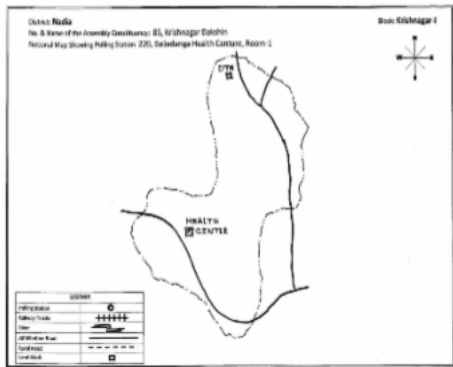

Nazri Naksha