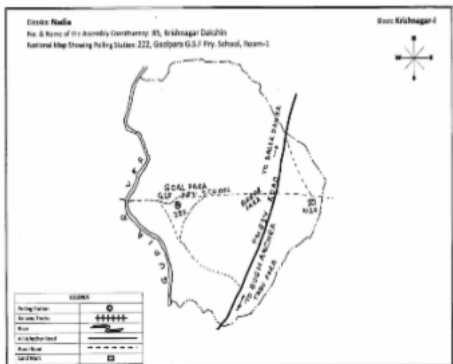

Nazri Naksha