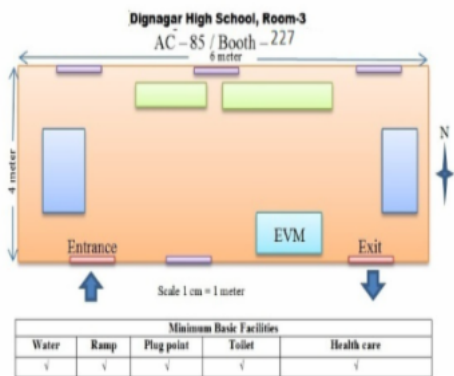

Cad View

Key MAP View