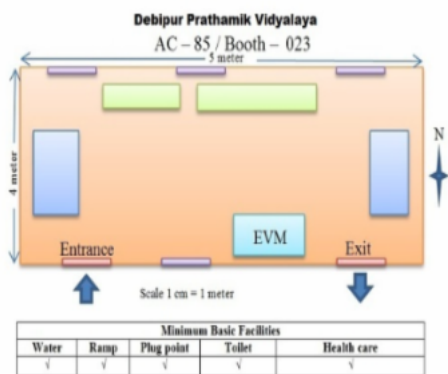

নির্বাচক নিবন্ধন আধিকারিকের স্বাক্ষর

Nazri Naksha

Google Map View

Polling Station Building Front View

Polling Station Front View

Cad View

Key MAP View

1 নাম : জাহানারা বিবি স্বামীর নাম: আলমিন সেখ বাড়ির নং : n0053 বয়স : 43 লিঙ্গ : মহিলা	KNS2284370 ফটো উপলব্ধ	2 নাম : উদয় সেখ পিতার নাম: আলমিন সেখ বাড়ির নং : এণ০০১৩ বয়স : 22 লিঙ্গ : পুরুষ	UPW2278885 ফটো উপলব্ধ	3 নাম : সুরাইয়া ইসলাম স্বামীর নাম: সামিম হোসেন বাড়ির নং : এন000 বয়স : 26 লিঙ্গ : মহিলা	UFQ2044048 ফটো উপলব্ধ
4 নাম : শিলা বিবি স্বামীর নাম: রফিকুল ইসলাম বাড়ির নং : N0035 বয়স : 35 লিঙ্গ : মহিলা	UPW1871201 ফটো উপলব্ধ	5 নাম : সুমন সেখ পিতার নাম: আলমিন সেখ বাড়ির নং : এন0013 বয়স : 25 লিঙ্গ : পুরুষ	UPW1902436 ফটো উপলব্ধ	6 নাম : সামিম হোসেন পিতার নাম: বসির হোসেন বাড়ির নং : এন0000 বয়স : 35 লিঙ্গ : পুরুষ	THQ1137272 ফটো উপলব্ধ
7 নাম : জাহাঙ্গীর কাজী পিতার নাম: আব্দুল ওহাব কাজী বাড়ির নং : n0109 বয়স : 58 লিঙ্গ : পুরুষ	UPW2326684 ফটো উপলব্ধ	8 নাম : সাবনুর বিবি স্বামীর নাম: কামাল কাজী বাড়ির নং : দেবীপুর মধ্যপাড়া বয়স : 20 লিঙ্গ : মহিলা	UPW2386936 ফটো উপলব্ধ	9 নাম : নাজিরা কাজী স্বামীর নাম: জাহাঙ্গীর কাজী বাড়ির নং : n0110 বয়স : 50 লিঙ্গ : মহিলা	UPW2326676 ফটো উপলব্ধ
10 নাম : কামাল কাজী পিতার নাম: জাহাঙ্গীর কাজী বাড়ির নং : এন0109 বয়স : 24 লিঙ্গ : পুরুষ	UPW2229938 ফটো উপলব্ধ	11 নাম : অরিনা কাজী স্বামীর নাম: জামাল কাজী বাড়ির নং : n0136 বয়স : 31 লিঙ্গ : মহিলা	UPW1029503 ফটো উপলব্ধ	12 নাম : জামাল কাজী পিতার নাম: জাহাঙ্গীর কাজী বাড়ির নং : n0122 বয়স : 33 লিঙ্গ : পুরুষ	UPW1600006 ফটো উপলব্ধ
13 নাম : মসুদ রানা সেখ পিতার নাম: ইয়ার আলি সেখ বাড়ির নং : N0041 বয়স : 26 লিঙ্গ : পুরুষ	UPW1871193 ফটো উপলব্ধ	14 নাম : তানিয়া সুলতানা মন্ডল পিতার নাম: জহির উদ্দিন মন্ডল বাড়ির নং : n0081 বয়স : 24 লিঙ্গ : মহিলা	UPW2132629 ফটো উপলব্ধ	15 নাম : নাজিনা খাতুন স্বামীর নাম: ইসরাফিল সেখ বাড়ির নং : n0081 বয়স : 25 লিঙ্গ : মহিলা	UPW2132512 ফটো উপলব্ধ
16 নাম : জাহানারা খাতুন স্বামীর নাম: সানোয়ার সেখ বাড়ির নং : এন0074 বয়স : 28 লিঙ্গ : মহিলা	UPW1902501 ফটো উপলব্ধ	17 নাম : সেলিনা বিবি স্বামীর নাম: সুভ মল্লিক বাড়ির নং : এন0081 বয়স : 24 লিঙ্গ : মহিলা	UPW2229987 ফটো উপলব্ধ	18 নাম : আমিনা খাতুন পিতার নাম: আসবার সেখ বাড়ির নং : n0000 বয়স : 30 লিঙ্গ : মহিলা	UPW1773340 ফটো উপলব্ধ
19 নাম : সুভ মল্লিক পিতার নাম: রসুল মল্লিক বাড়ির নং : n0081 বয়স : 24 লিঙ্গ : পুরুষ	UPW2132561 ফটো উপলব্ধ	20 নাম : উষিকা খাতুন স্বামীর নাম: মাসুদ রানা সেখ বাড়ির নং : এন0041 বয়স : 29 লিঙ্গ : মহিলা	UPW2229979 ফটো উপলব্ধ	21 নাম : আরিফ সেখ পিতার নাম: সাহাদত সেখ বাড়ির নং : n093 বয়স : 25 লিঙ্গ : পুরুষ	UPW1902329 ফটো উপলব্ধ
22 নাম : সাকিনুর খাতুন বিবি স্বামীর নাম: রাজ্জাক সেখ বাড়ির নং : এন0071 বয়স : 25 লিঙ্গ : মহিলা	UPW1902519 ফটো উপলব্ধ	23 নাম : পরি বিবি স্বামীর নাম: ইয়াজদ্দিন সেখ বাড়ির নং : n0132 বয়স : 33 লিঙ্গ : মহিলা	UPW1774777 ফটো উপলব্ধ	24 নাম : জাহানারা বিবি স্বামীর নাম: সিরাজ আলি সেখ বাড়ির নং : n0153 বয়স : 35 লিঙ্গ : মহিলা	UPW1284298 ফটো উপলব্ধ
25 নাম : মামোনি বিবি পিতার নাম: আহিদ্দুল সেখ বাড়ির নং : দেবীপুর বয়স : 32 লিঙ্গ : মহিলা	UPW1503432 ফটো উপলব্ধ	26 নাম : পানসোনা বিবি স্বামীর নাম: আবুল সেখ বাড়ির নং : N0069 বয়স : 27 লিঙ্গ : মহিলা	UPW1902261 ফটো উপলব্ধ	27 নাম : মৌসুমী বিবি স্বামীর নাম: মণিরুল ইসলাম বাড়ির নং : এন0082 বয়স : 27 লিঙ্গ : মহিলা	UPW1902493 ফটো উপলব্ধ
28 নাম : কাজল বিবি স্বামীর নাম: দিল বহার সেখ বাড়ির নং : n0154 বয়স : 29 লিঙ্গ : মহিলা	UPW1619485 ফটো উপলব্ধ	29 নাম : সাবনুর বিবি স্বামীর নাম: তোফিক সেখ বাড়ির নং : n0000 বয়স : 25 লিঙ্গ : মহিলা	UPW2133320 ফটো উপলব্ধ	30 নাম : সুরাতন বিবি স্বামীর নাম: রকিবুল শেখ বাড়ির নং : n0000 বয়স : 26 লিঙ্গ : মহিলা	UPW2132694 ফটো উপলব্ধ