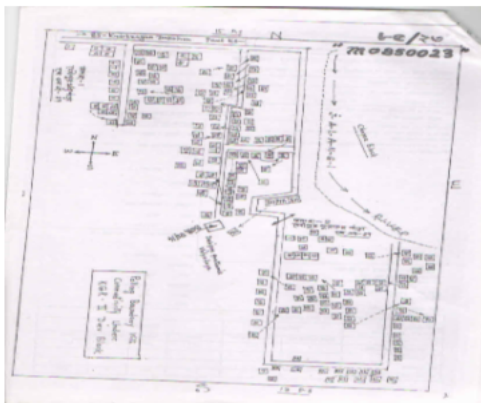

Nazri Naksha