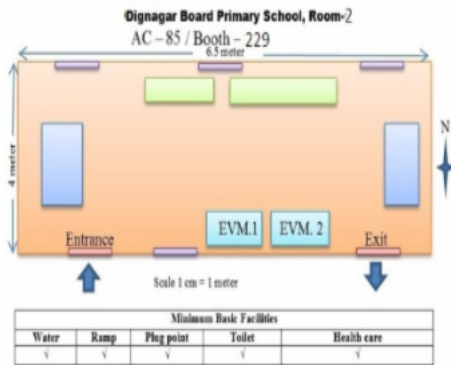

Cad View

Key MAP View