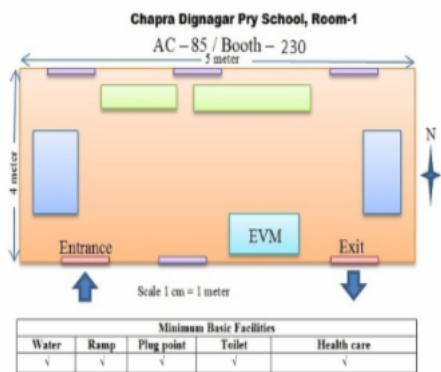

নির্বাচক নিবন্ধন আধিকারিকের স্বাক্ষর

Nazri Naksha

Google Map View

Polling Station Building Front View

Polling Station Front View

Cad View

Key MAP View

1 নাম : চিত্তরঞ্জন দেবনাথ পিতার নাম: সূজান দেবনাথ বাড়ির নং : দিগনগর বয়স : 57 লিঙ্গ : পুরুষ ফটো উপলব্ধ	UPW2315182	2 নাম : খুকু দেবনাথ স্বামীর নাম: চিত্তরঞ্জন দেবনাথ বাড়ির নং : n0035 বয়স : 57 লিঙ্গ : মহিলা ফটো উপলব্ধ	WB/11/075/612867	3 নাম : শুভজীৎ অধিকারী পিতার নাম: সনাতন অধিকারী বাড়ির নং : n0014 বয়স : 27 লিঙ্গ : পুরুষ ফটো উপলব্ধ	UPW1828474
4 নাম : সূজন দেবনাথ পিতার নাম: চিত্তরঞ্জন দেবনাথ বাড়ির নং : n0035 বয়স : 28 লিঙ্গ : পুরুষ ফটো উপলব্ধ	UPW1752682	5 নাম : মায়ী মোহান্ত স্বামীর নাম: কিংকর মোহান্ত বাড়ির নং : n0185 বয়স : 49 লিঙ্গ : মহিলা ফটো উপলব্ধ	DMB1560440	6 নাম : শেফালী অধিকারী স্বামীর নাম: সুনীল অধিকারী বাড়ির নং : n0010 বয়স : 53 লিঙ্গ : মহিলা ফটো উপলব্ধ	UPW1993435
7 নাম : রেনুবালা অধিকারী স্বামীর নাম: সুধীর অধিকারী বাড়ির নং : n0014 বয়স : 81 লিঙ্গ : মহিলা ফটো উপলব্ধ	WB/11/075/612179	8 নাম : শান্তিলতা অধিকারী স্বামীর নাম: সনাতন অধিকারী বাড়ির নং : n0014 বয়স : 55 লিঙ্গ : মহিলা ফটো উপলব্ধ	WB/11/075/612238	9 নাম : নাডু গোপাল অধিকারী পিতার নাম: ননী গোপাল অধিকারী বাড়ির নং : n0035 বয়স : 62 লিঙ্গ : পুরুষ ফটো উপলব্ধ	WB/11/075/594144
10 নাম : রেবা অধিকারী স্বামীর নাম: নাডু গোপাল অধিকারী বাড়ির নং : n0035 বয়স : 55 লিঙ্গ : মহিলা ফটো উপলব্ধ	UPW1993393	11 নাম : বিজলী চৌধুরী বিশ্বাস স্বামীর নাম: সৌমেন চৌধুরী বাড়ির নং : n0035 বয়স : 47 লিঙ্গ : মহিলা ফটো উপলব্ধ	UPW1062512	12 নাম : বুদ্ধদেব দেবনাথ পিতার নাম: চিত্তরঞ্জন দেবনাথ বাড়ির নং : n0035 বয়স : 33 লিঙ্গ : পুরুষ ফটো উপলব্ধ	UPW1333327
13 নাম : সুকুমার অধিকারী পিতার নাম: কালীপদ অধিকারী বাড়ির নং : n0185 বয়স : 60 লিঙ্গ : পুরুষ ফটো উপলব্ধ	WB/11/075/612845	14 নাম : যশোদারানী গোস্বামী স্বামীর নাম: গোপীরঞ্জন গোস্বামী বাড়ির নং : n0008 বয়স : 71 লিঙ্গ : মহিলা ফটো উপলব্ধ	WB/11/075/612819	15 নাম : গোবিন্দ গোস্বামী পিতার নাম: গৌরগোপাল গোস্বামী বাড়ির নং : n0075 বয়স : 55 লিঙ্গ : পুরুষ ফটো উপলব্ধ	WB/11/075/612966
16 নাম : কাকলী গোস্বামী স্বামীর নাম: গোবিন্দ গোস্বামী বাড়ির নং : n0075 বয়স : 52 লিঙ্গ : মহিলা ফটো উপলব্ধ	WB/11/076/234580	17 নাম : সাবিত্রী গোস্বামী স্বামীর নাম: কালচাঁদ গোস্বামী বাড়ির নং : n0076 বয়স : 81 লিঙ্গ : মহিলা ফটো উপলব্ধ	WB/11/075/612469	18 নাম : দুলাল দেবনাথ পিতার নাম: যতীন দেবনাথ বাড়ির নং : n0076 বয়স : 45 লিঙ্গ : পুরুষ ফটো উপলব্ধ	DMB2933810
19 নাম : জয়ন্ত দেবনাথ পিতার নাম: দুলাল দেবনাথ বাড়ির নং : n0076 বয়স : 28 লিঙ্গ : পুরুষ ফটো উপলব্ধ	UPW1752658	20 নাম : গোবিন্দ লাল মৈত্র পিতার নাম: উপেন্দ্র মৈত্র বাড়ির নং : n0076 বয়স : 79 লিঙ্গ : পুরুষ ফটো উপলব্ধ	UPW2328094	21 নাম : দীপা মৈত্র স্বামীর নাম: গোবিন্দ লাল মৈত্র বাড়ির নং : n0076 বয়স : 68 লিঙ্গ : মহিলা ফটো উপলব্ধ	UPW2328086
22 নাম : বুমা নাথ(দেবনাথ) স্বামীর নাম: নিরঞ্জন নাথ বাড়ির নং : N0008 বয়স : 32 লিঙ্গ : মহিলা ফটো উপলব্ধ	UPW1828920	23 নাম : দুলাল গোস্বামী পিতার নাম: কালচাঁদ গোস্বামী বাড়ির নং : N0076 বয়স : 59 লিঙ্গ : পুরুষ ফটো উপলব্ধ	MCL1989292	24 নাম : দেবশীষ গোস্বামী পিতার নাম: দুলাল গোস্বামী বাড়ির নং : N0076 বয়স : 26 লিঙ্গ : পুরুষ ফটো উপলব্ধ	REJ7667405
25 নাম : বিশাখা গোস্বামী স্বামীর নাম: দুলাল গোস্বামী বাড়ির নং : N0076 বয়স : 50 লিঙ্গ : মহিলা ফটো উপলব্ধ	MCL1960012	26 নাম : বৈশাখী গোস্বামী পিতার নাম: দুলাল গোস্বামী বাড়ির নং : N0076 বয়স : 30 লিঙ্গ : মহিলা ফটো উপলব্ধ	REJ6808646	27 নাম : দীপালী চ্যাটার্জী স্বামীর নাম: নিরলেন্দু চ্যাটার্জী বাড়ির নং : এন0075 বয়স : 44 লিঙ্গ : মহিলা ফটো উপলব্ধ	UPW2300861
28 নাম : সুলেখা বিশ্বাস পিতার নাম: বিশ্বনাথ বিশ্বাস বাড়ির নং : চাপড়া দিগনগর উত্তরপাড়া বয়স : 39 লিঙ্গ : মহিলা ফটো উপলব্ধ	DMB2654531	29 নাম : রুকি ঘোষ পিতার নাম: রবীন্দ্র নাথ ঘোষ বাড়ির নং : এন0085 বয়স : 27 লিঙ্গ : পুরুষ ফটো উপলব্ধ	UPW1967389	30 নাম : শ্রবাণী ঘোষ পিতার নাম: বদন ঘোষ বাড়ির নং : এন00325 বয়স : 25 লিঙ্গ : মহিলা ফটো উপলব্ধ	STB2198877