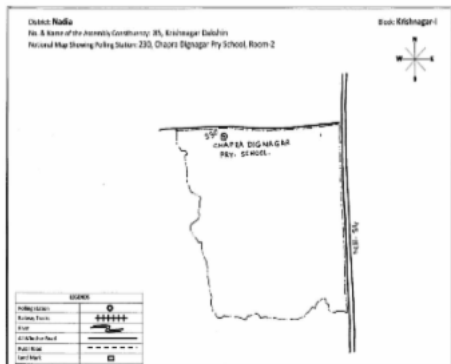

Nazri Naksha